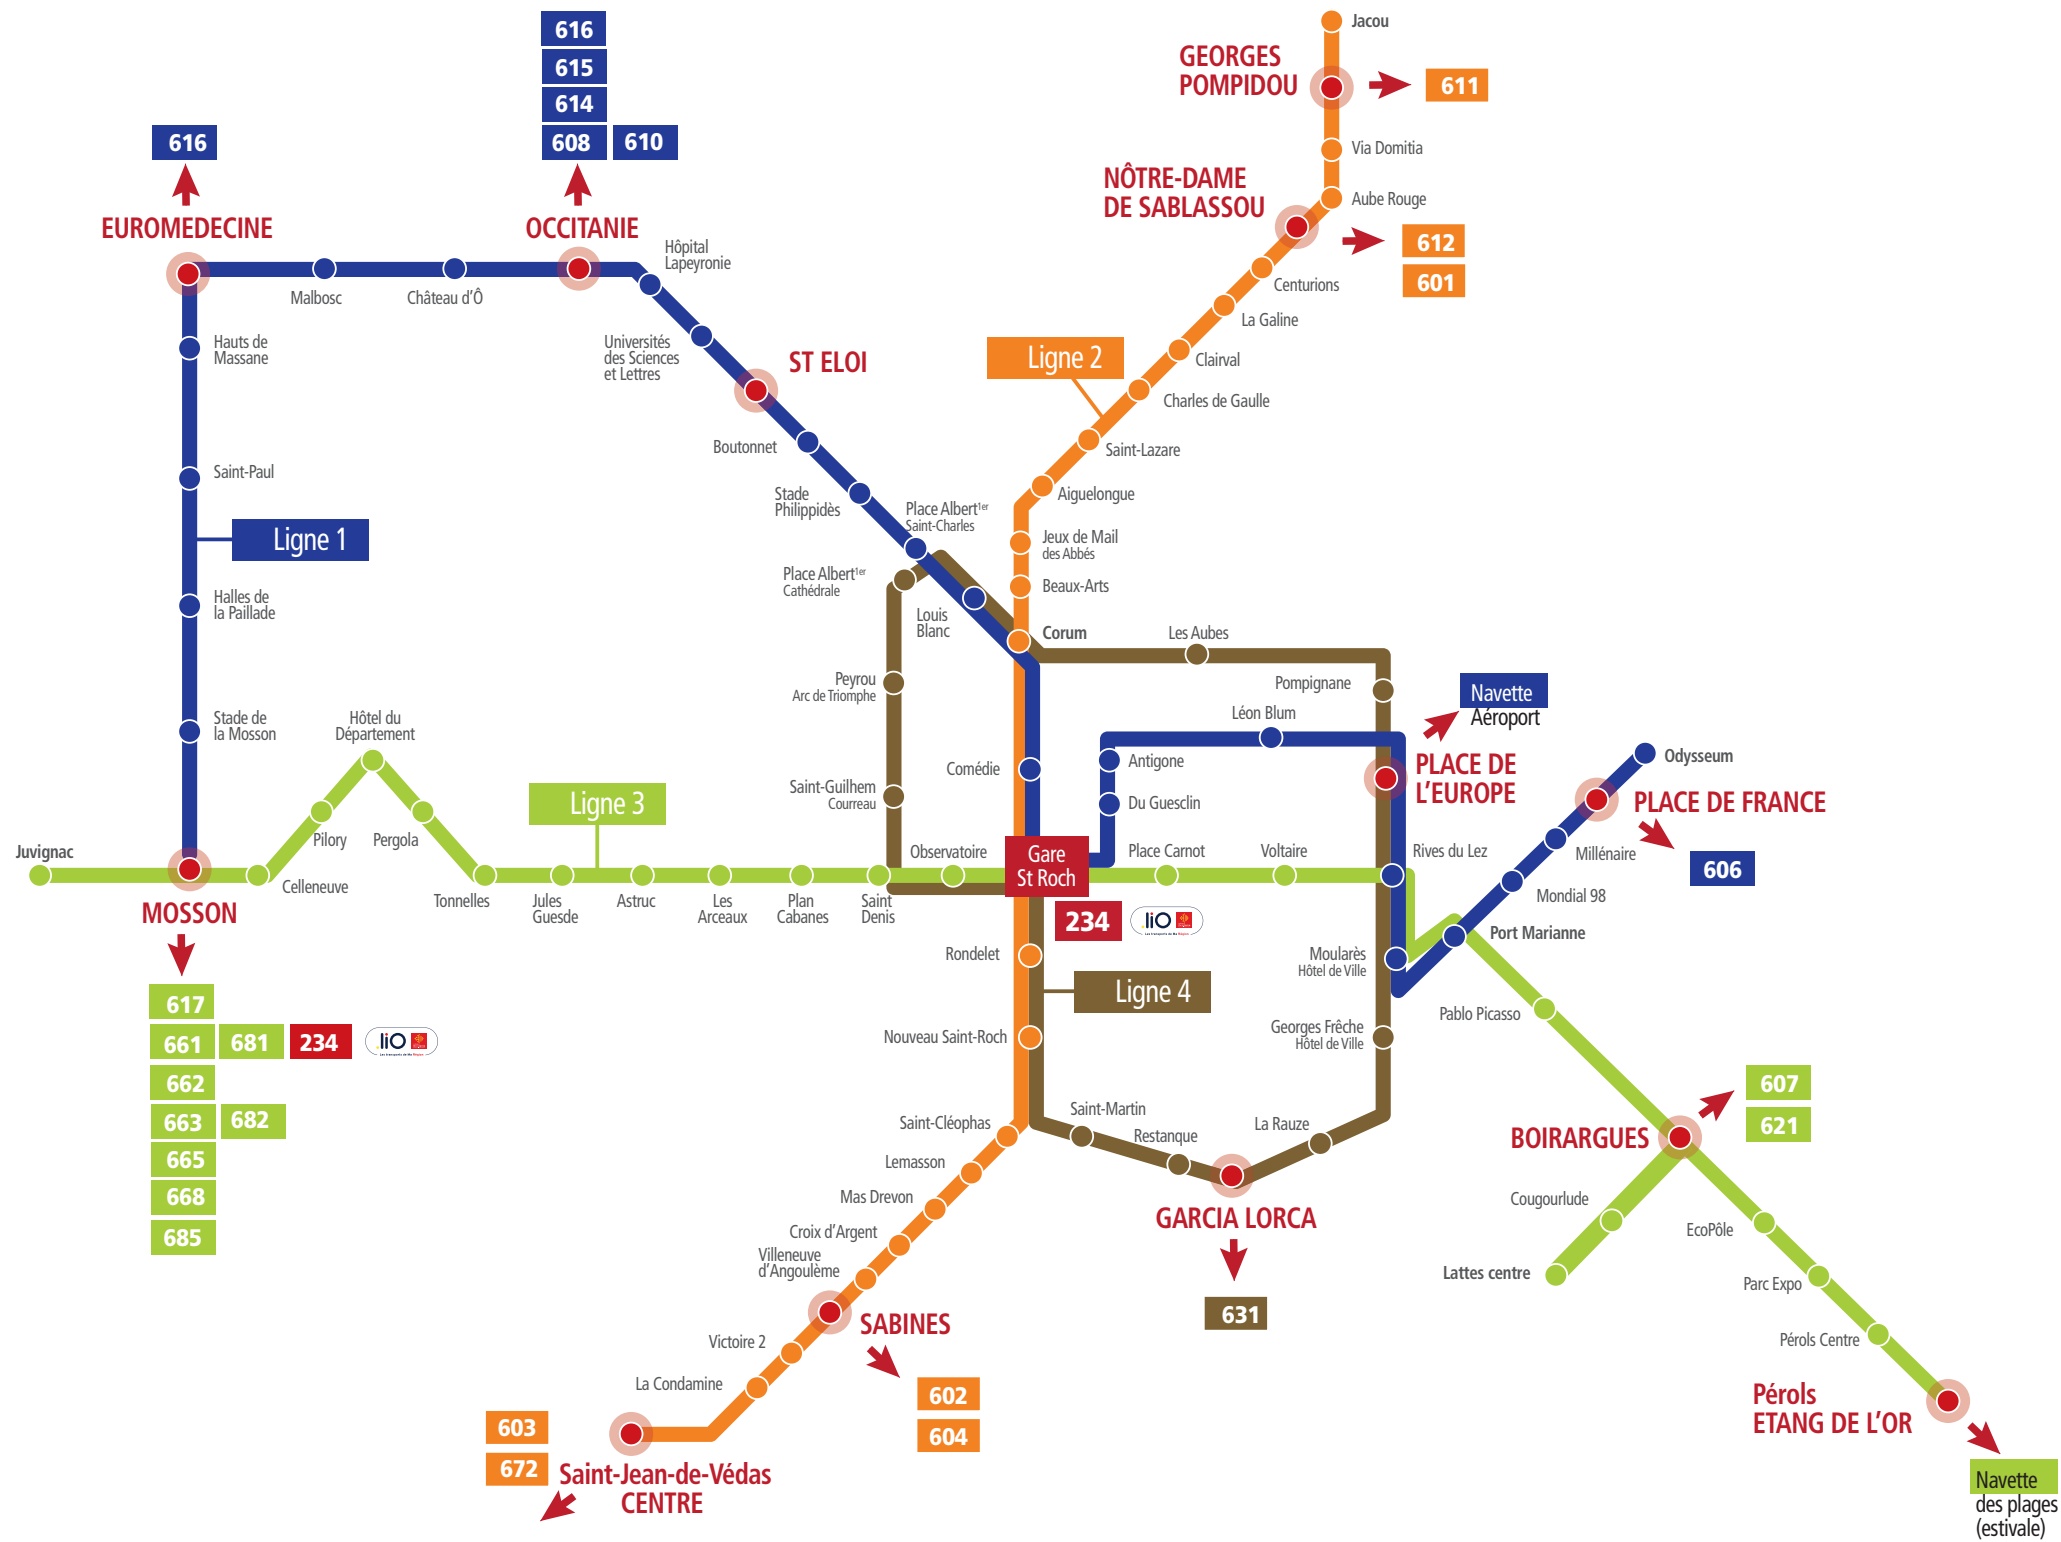

Connexion tramways - lignes Hérault Transport

- A** Aéroport de Montpellier 620
Adissan 672
Aniane 668
Arboras 668
Aspiran 665
Assas 610
- B** Beaulieu 612
Bédarieux 663 | 685

Béziers 603
Boisseron 612
Le Bosc 681
Bouzigues 603 | 604
Buzignargues 611
- C** Campagnan 672
Campagne 611
Candillargues 607
Canet 665
Carnon 606 | Navette des plages
Castries 612
Le Caylar 681
Ceyras 662
Claret 615
Clermont-l'Hérault 662
Combaillaux 616
- F** Fabrègues 603
Frontignan 602
- G** Galargues 611
Ganges 608
Garrigues 611
Gigean 603
Gignac 662
La Grande-Motte 606
Guzargues 610
- J** Jonquières 668
- L** Lamalou-les-Bains 663 | 685
Lansargues 607
Laroque 608
Lauret 615
Lodève 681
Loupian 604
Lunel 601 | 607
Lunel-Viel 601
- M** Marsillargues 601 | 607
Les Matelles 608
Mauguio 607
Méze 603 | 604
Mireval 602
Montagnac 603 | 604
Montarnaud 617
Montaud 611
Montbazin 603
Montpeyroux 668
Mudaison 607
Murles 616

Millau 234 | 681

- N** Notre-Dame-de-Londres 608
- P** Palavas-les-Flots 631
Pégairolles-de-l'Escalette 681
Pézenas 603 | 604
Plaisan 673
Le Pouget 665
Poussan 603 | 672
- R** Restinclières 612
- S** Saint-André-de-Sangonis 662
Saint-Aunès
Saint-Bauzille-de-Montmel 611
Saint-Bauzille-de-Putois 608
Saint-Brès 601
Saint-Clément-de-Rivière 614
Saint-Drézéry 611
Sainte-Croix-de-Quintillargues 610
Saint-Félix-de-Lodez 681
Saint-Gély-du-Fesc 608
Saint-Geniès-des-Mourgues 612
Saint-Guilhem-le-Désert 668
Saint-Hilaire-de-Beauvoir 611
Saint-Jean-de-Cornies 611
Saint-Jean-de-Cuculles 615
Saint-Jean-de-Fos 668
Saint-Just 607
Saint-Martin-de-Londres 608
Saint-Mathieu-de-Trévières 615
Saint-Pargoire 672
Saint-Paul-et-Valmalle 662
Saint-Pons-de-Thomières 682 | 685
Saint-Vincent-de-Barbeyrargues 614
- T** Teyran 611
Le Triadou 615
- V** Vacqueries 615
Vailhauquès 617
Valergues 601 | 607
Valflaunès 615
Vic-la-Gardiole 602
Villeveyrac 672
Viols-en-Laval 608
Viols-le-Fort 608

Nouvelle ligne
Plateforme aéroportuaire 621