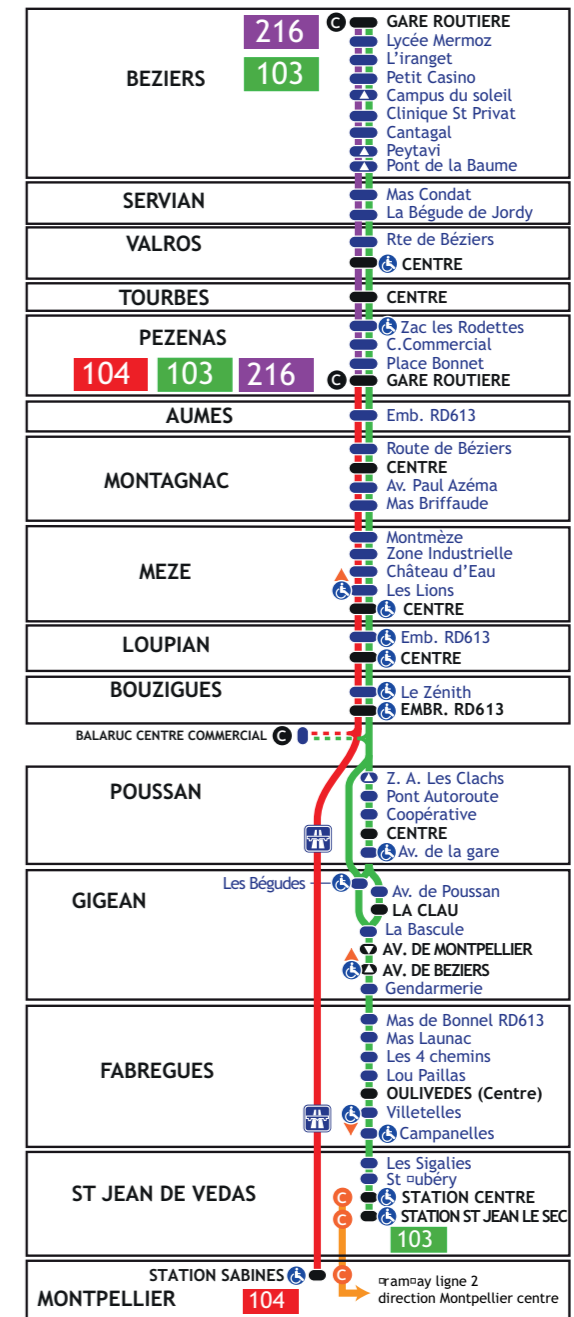

Les horaires de passage indiqués sur les tableaux horaires correspondent aux arrêts identifiés en noir et en majuscules sur le plan

N° de ligne	103	103	103	104	103	104	104	312	104	103	104	103
Jours de circulation	L à S	L à S	L à S	L à S	L à S	L à S	L à S	L à S	L à S	L à S	L à S	L à S
MONTPELLIER STATION SABINES				09:30		11:30	12:30		13:30		15:15	
ST JEAN-DE-V. STATION ST JEAN LE SEC	06:10	06:40	07:35	↓	11:15	↓	↓	13:05	↓	15:00	↓	16:20
FABREGUES OULIVEDES	06:20	06:50	07:45	↓	11:25	↓	↓	13:15	↓	15:10	↓	16:30
GIGEAN AV DE BEZIERS	06:30	07:00	07:55	↓	11:35	↓	↓	13:25*	↓	15:20	↓	16:40
↓ LA CLAU	↓	-	-	↓	11:37	↓	↓	-	↓	15:22	↓	16:42
POUSSAN CENTRE	↓	07:05	08:00	↓	11:45	↓	↓	13:45	↓	15:30	↓	16:50
BALARUC-LE-VIEUX C. COMMERCIAL	↓	-	-	↓	11:50	11:55	↓	13:50	13:55	-	↓	-
BOUZIGUES EMBR. RD613	06:39	07:10	08:05	09:55		12:00	12:55		14:00	15:35	15:40	16:55
LOUPIAN CENTRE	06:43	-	-	10:00		12:05	13:00		14:05	15:40	15:45	17:00[3]
MEZE CENTRE	06:45	07:20	08:15	10:05		12:10	13:05		14:10	15:45	15:50	17:05
MONTAGNAC CENTRE	07:00	07:35	08:30	10:20		12:22	13:20		14:22		16:05	
PEZENAS GARE ROUTIERE Arrivée	07:10	<u>07:40[2]</u>	<u>08:35[2]</u>	<u>10:30</u>		12:30	13:30		<u>14:30</u>		16:15	
↓ GARE ROUTIERE Départ	07:10	08:10	09:15	11:15					14:45			
TOURBES CENTRE	07:15[1]	08:20	-	11:25					-			
VALROS CENTRE	07:20	08:25	09:25	11:30					14:55			
BEZIERS GARE ROUTIERE	07:45	08:45	09:45	11:50					15:15			

info@herault-transport.fr

Merci de votre compréhension

: arrêt accessible dans les 2 sens

: arrêt accessible uniquement dans le sens indiqué par la flèche

Sens Béziers - Valros - Tourbes - Pézenas - Aumes - Montagnac - Mèze - Loupian - Bouzigues - Poussan - Gigean - Fabrégues - St Jean-de-Védas - Montpellier