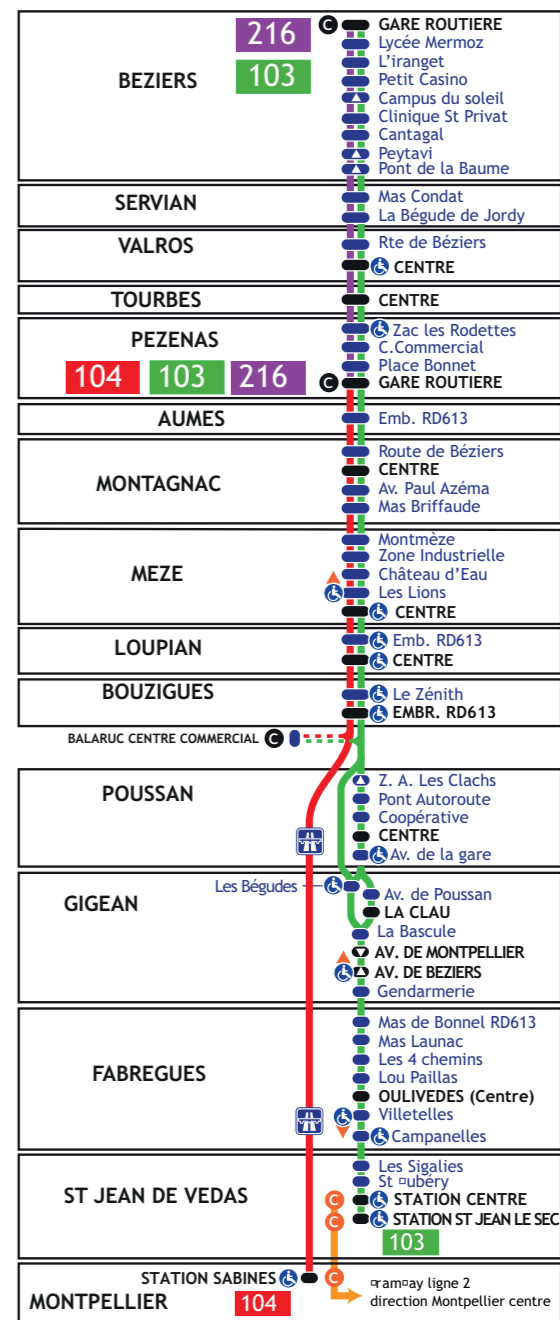

161219SCHT

* Arrêt coopérative
[1] desservi uniquement les jours scolaires
[2] dessert le lycée de Pézenas les jours scolaires
[3] desservi à la demande sur simple demande au conducteur
Horaire bleu ligne 216
Les horaires soulignés indiquent un changement de car

Dans nos véhicules, 1 seule place UFR est disponible.
Afin d'offrir une prise en charge de qualité, nous invitons les usagers se déplaçant en fauteuil roulant à se renseigner auprès d'Hérault Transport par courriel

info@herault-transport.fr

Merci de votre compréhension

- : arrêt accessible dans les 2 sens
- : arrêt accessible uniquement dans le sens indiqué par la flèche