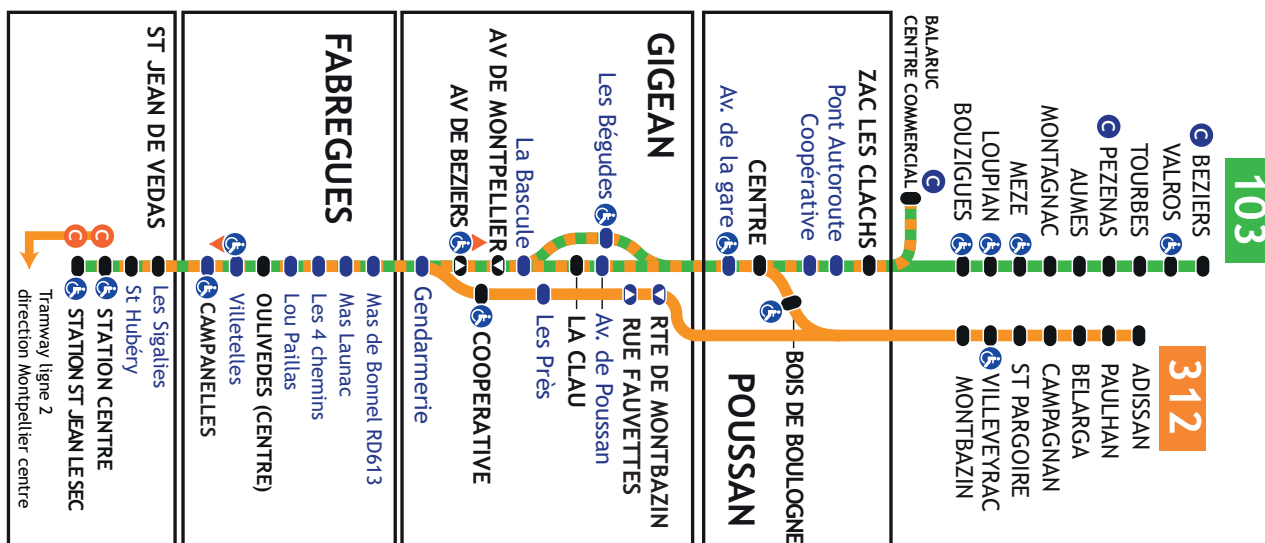

Sens St-Jean-de-Védas - Fabrègues - Gigean - Poussan

N° de ligne	103	103	103	312	312	103	312	312	103	103	312	312	103
<b>Jours de circulation</b>	Du lundi au samedi												
ST JEAN-DE-VEDAS STATION ST JEAN LE SEC	06:10	06:40	07:35	07:45	09:50	11:15	12:35	13:05	15:00	16:20	16:50	17:05	17:20
CAMPANELLES	06:16	06:47	07:42	07:52	09:57	11:22	12:42	13:12	15:07	16:27	16:57	17:12	17:27
OULIVEDES	06:18	06:50	07:45	07:55	10:00	11:25	12:45	13:15	15:10	16:30	17:00	17:15	17:30
GIGEAN COOPERATIVE	-	-	-	-	10:10	-	-	13:25	-	-	-	17:25	-
AV. DE BEZIERS	06:30	07:00	07:55	08:05	-	11:35	12:55	-	15:20	16:40	17:10	-	17:40
RUE FAUVETTES	-	-	-	-	10:11	-	-	13:26	-	-	-	17:26	-
LES BEGUDES	06:32	07:02	07:57	08:07	-	-	-	-	-	-	-	-	-
LA CLAU	↓	-	-	-	-	11:37	12:57	-	15:22	16:42	17:15	↓	17:42
POUSSAN CENTRE	↓	07:05	08:00	08:15	10:25	11:45	13:05	13:40	15:30	16:50	17:20	↓	17:50
Z.A. LES CLACHS	↓	07:09	08:04	-	-	11:48	-	13:43	15:33	16:53	-	↓	17:53
BOIS DE BOULOGNE	↓	↓	↓	08:16	10:27	↓	13:08	↓	↓	↓	17:21	↓	↓
Destination	Béziers	Pézenas	Pézenas		Villeveyrac	Balaruc*	Villeveyrac	Balaruc*	Mèze	Mèze		Paulhan	Mèze

\* Balaruc / Centre commercial : correspondance assurée vers Pézenas avec la ligne 104.

150715SCHT

Les heures de passage indiquées sur les tableaux horaires correspondent aux arrêts identifiés en noir et en majuscules sur le plan.