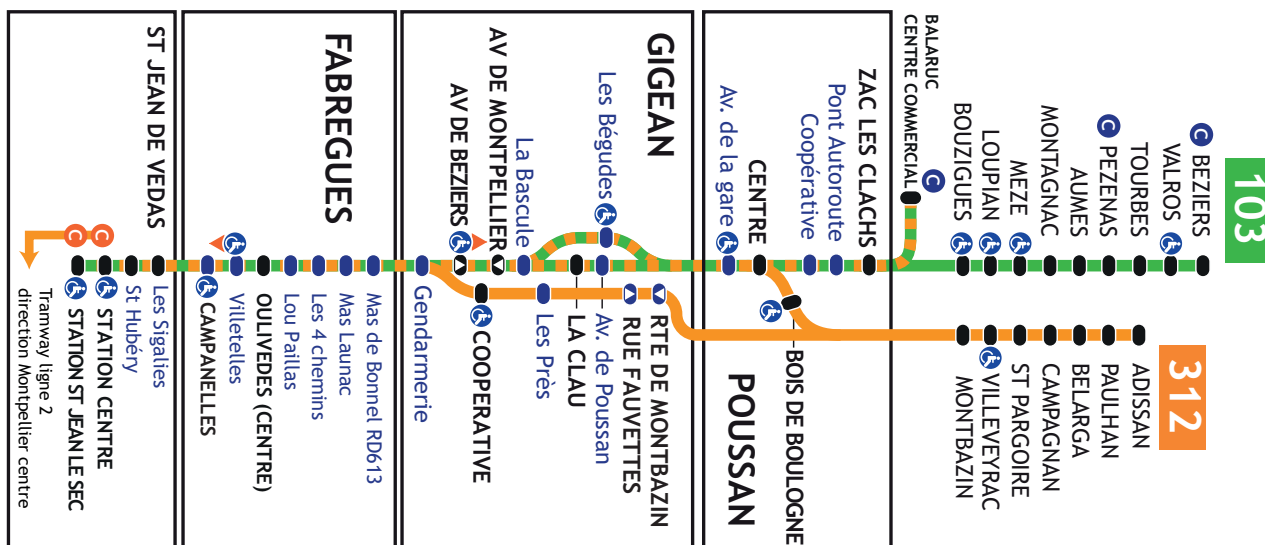

N° de ligne		103	103	103	103	103	103	312	103	312	103	103	
Jours de circulation		Du lundi au samedi					Dimanches et jours fériés						
Provenance		Mèze	Mèze	Pézenas	Pézenas	Béziers	Béziers	Paulhan	Béziers	Paulhan	Béziers	Béziers	
POUSSAN	BOIS BOULOGNE	▼			▼							▼	
	Z.A. LES CLACHS	16:22			18:47				11:27			19:27	
	CENTRE	16:25			18:50				11:30			19:30	
GIGEAN	RTE DE MONTBAZIN	-			-							-	
	LES BEGUDES	-	17:33	18:03	-	19:15	09:33	10:33	-	-	16:33	17:23	
	LA CLAU	16:33	-	-	18:53	-	-	-	11:33	-	-	19:33	
	COOPERATIVE	-	-	-	-	-	-	10:35	-	16:35	-	-	
	AV. MONTPELLIER	16:35	17:35	18:05	18:55	19:19	09:35	-	11:35	-	17:25	19:35	
FABREGUES	OULIVEDES	16:45	17:45	18:15	19:05	-	-	10:45	11:45	16:45	-	19:45	
	CAMPANELLES [1]	16:48	17:48	18:18	19:08	-	-	-	-	-	-	-	
ST JEAN-DE-VEDAS	STATION ST JEAN CENTRE	16:55	17:55	18:25	19:15	19:35	09:55	10:55	11:55	16:55	17:45	19:55	

[1] arrêt réservé uniquement à la descente des voyageurs, à la demande auprès du conducteur, desservi uniquement les jours scolaires. [2] ne prends pas de voyageurs à destination de St Jean de Védas à cet horaire. * Balaruc / Centre commercial : correspondance en provenance de Pézenas avec la ligne 104.

Les heures de passage indiquées sur les tableaux horaires correspondent aux arrêts identifiés en noir et en majuscules sur le plan.

: arrêt accessible dans les 2 sens
: arrêt accessible uniquement dans le sens indiqué par la flèche

Dans nos véhicules, 1 seule place UFR est disponible.
Afin d'offrir une prise en charge de qualité, nous invitons les usagers se déplaçant en fauteuil roulant à se renseigner auprès d'Hérault Transport par courriel info@herault-transport.fr
Merci de votre compréhension