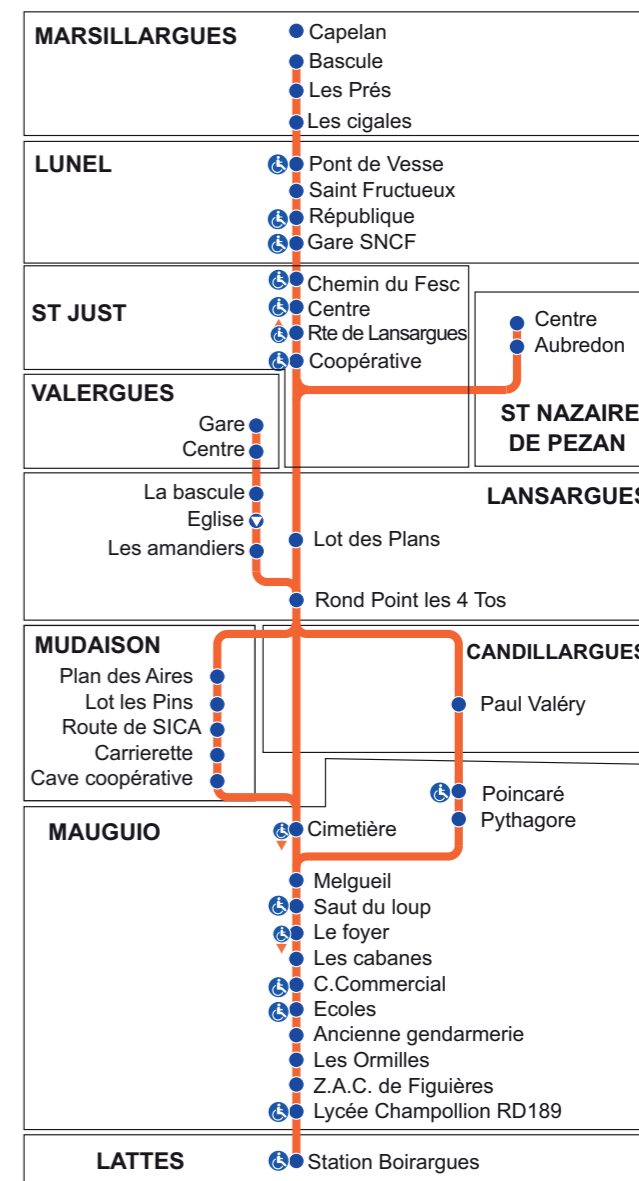

170708SMHT

1 : desserte à la demande de LUNEL VIEL, les mercredis scolaires - 2 : desserte de CANDILLARGUES à la demande - 3 : l'arrêt "Centre Commercial" n'est pas desservi  
 \* : arrêt réservé uniquement à la montée des voyageurs

: arrêt accessible dans les 2 sens

: arrêt accessible uniquement dans le sens indiqué par la flèche

Sens Marsillargues - Lunel - St Just - St Nazaire de Pézan - Valergues - Lansargues - Mudaison - Candillargues - Mauguio - Lattes