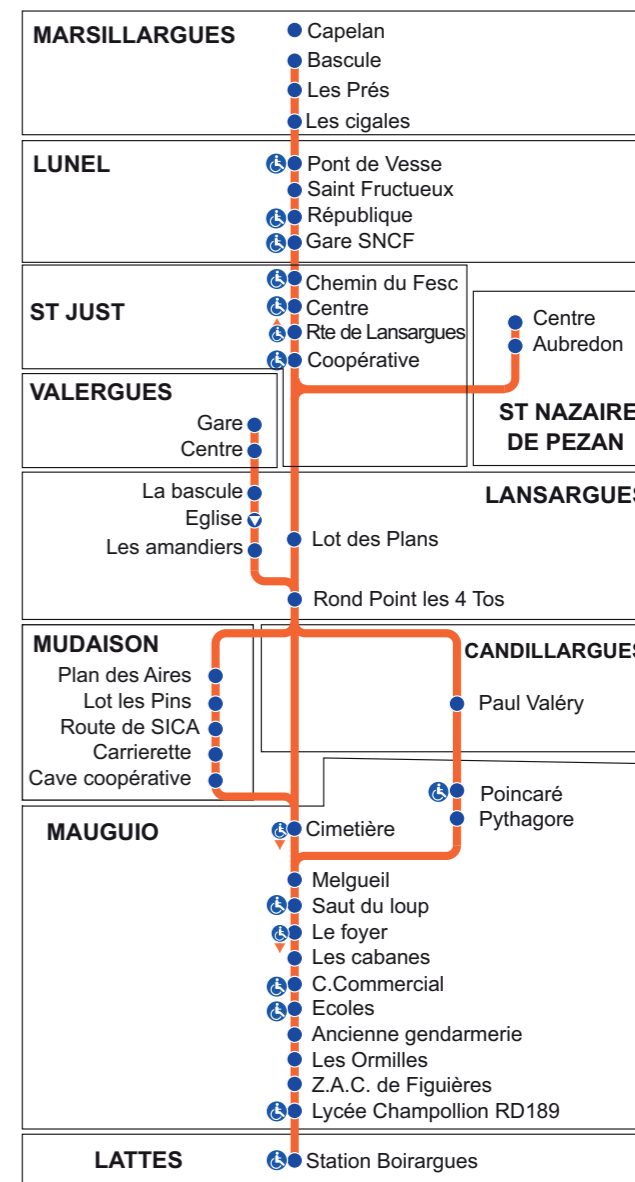

170708SMHT

1: l'arrêt "Centre Commercial" n'est pas desservi - 2: desserte de CANDILLARGUES à la demande - 3: desserte à la demande de LUNEL VIEL, les mercredis scolaires
 *: arrêt réservé uniquement à la montée des voyageurs

Merci de votre compréhension

: arrêt accessible dans les 2 sens

: arrêt accessible uniquement dans le sens indiqué par la flèche

Sens Marsillargues - Lunel - St Just - St Nazaire de Pézan - Valergues - Lansargues - Mudaison - Candillargues - Mauguio - Lattes