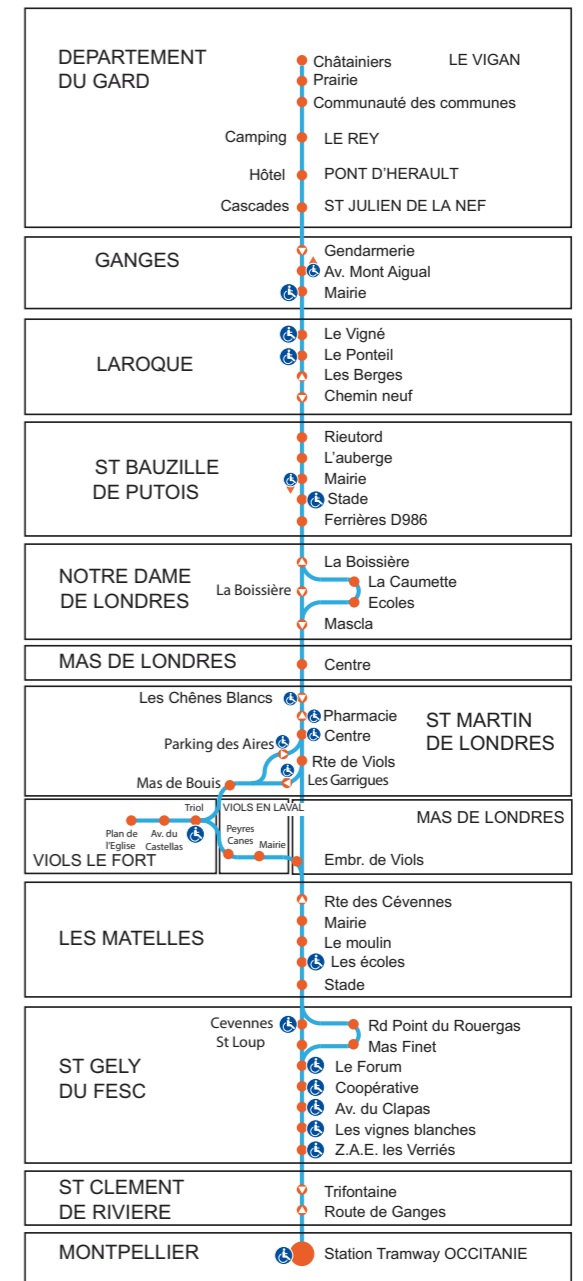

Dans nos véhicules, 1 place UFR est disponible. Afin d'offrir une prise en charge de qualité, nous invitons les usagers se déplaçant en fauteuil roulant à se renseigner auprès d'Hérault Transport par courriel info@herault-transport.fr

Merci de votre compréhension

- : arrêt accessible dans les 2 sens
- Attention ! La prise en charge ou la dépose d'un UFR s'effectue uniquement aux arrêts indiqués par ce pictogramme.
- : arrêt accessible uniquement dans le sens indiqué par la flèche

1 : ne dessert pas l'arrêt Rd point du Rouergas.
2 : Ganges, en raison du marché, le vendredi entre 06:00 et 14:00 l'arrêt «Mairie» n'est pas desservi, merci de vous reporter à l'arrêt «Av du Mont Aigoual».
3 : Le Vigan, les arrêts «Chataigniers» et «Prairie» ne sont pas desservis en période de foire.
4 : reste sur la RD986, ne dessert pas la commune de Brissac.
5 : l'arrêt «Centre» n'est pas desservi le dimanche.