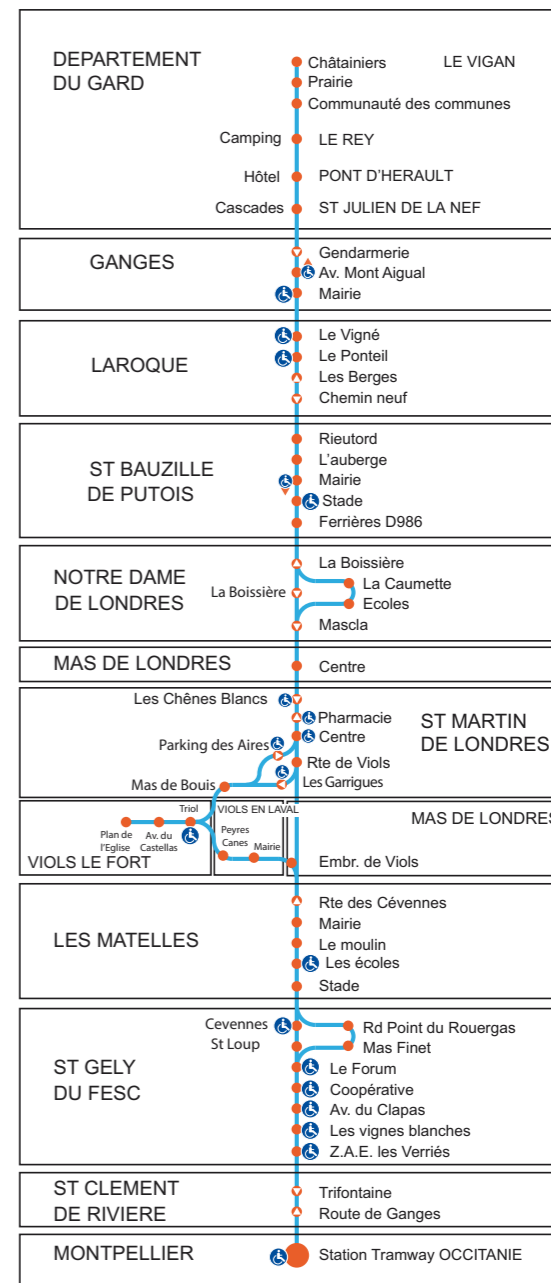

[info@herault-transport.fr](mailto:info@herault-transport.fr)

Merci de votre compréhension

: arrêt accessible dans les 2 sens  
Attention ! La prise en charge ou la dépose d'un UFR s'effectue uniquement aux arrêts indiqués par ce pictogramme.

: arrêt accessible uniquement dans le sens indiqué par la flèche

1 : service effectué par la ligne 116.  
2 : Ganges, en raison du marché, le vendredi entre 06:00 et 14:00 l'arrêt «Mairie» n'est pas desservi, merci de vous reporter à l'arrêt «Av du Mont Aigoual».  
3 : Le Vigan, les arrêts «Prairies» et «Châtaigniers» ne sont pas desservis en période de foire.  
4 : reste sur la RD986, ne dessert pas la commune de Brissac.  
5 : arrêt non desservi le dimanche.