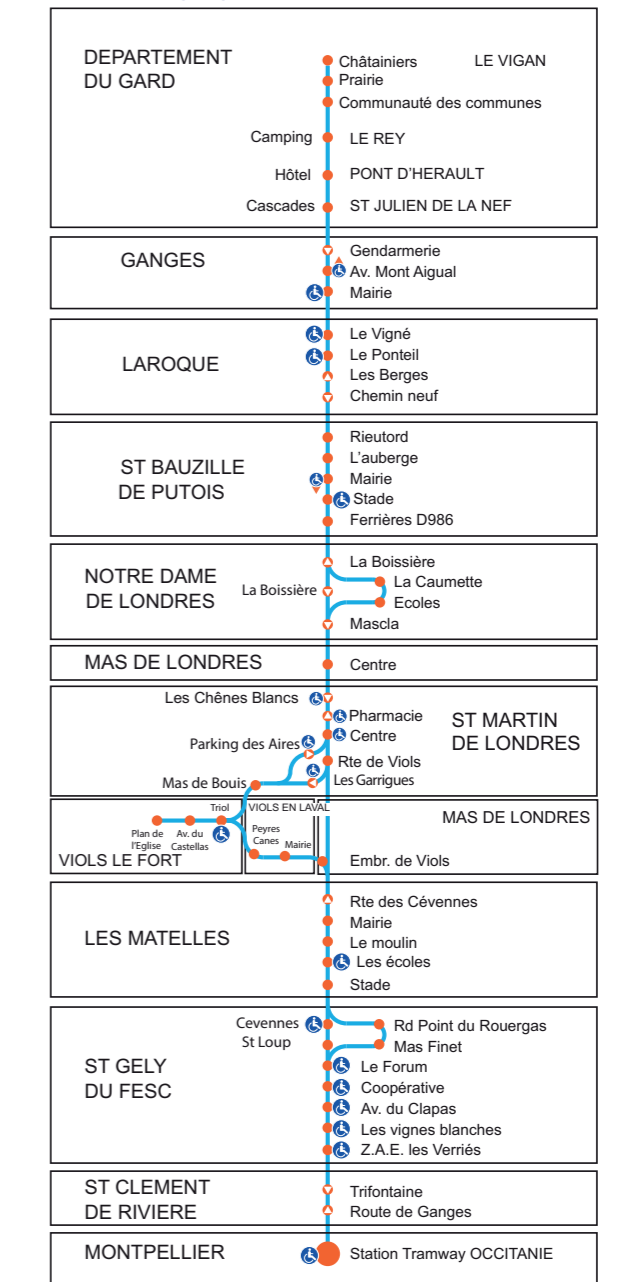

Dans nos véhicules, 1 seule place UFR est disponible. Afin d'offrir une prise en charge de qualité, nous invitons les usagers se déplaçant en fauteuil roulant à se renseigner auprès d'Hérault Transport par courriel info@herault-transport.fr

Merci de votre compréhension

: arrêt accessible dans les 2 sens

: arrêt accessible uniquement dans le sens indiqué par la flèche

1 : du lundi au vendredi, en période scolaire, 1 véhicule supplémentaire au départ de St Bauzille de Putois pour Le Vigan. 2 : service effectué par la ligne 116.
3 : dessert le lycée J. Monnet à 12:10, Château d'Ô à 12:13. 4 : dessert le lycée J. Monnet à 17:05 et 18:05 les LMaJV et 13:10 le mercredi.
5 : circule également en période hors scolaire jusqu'au Matelles. 6 : les vendredis scolaires, 2 véhicules au départ de la Station Occitanie : départ 12:45 pour St Martin de Londres, départ 12:55 pour Le Vigan. 7 : les vendredis scolaires, 1 service supplémentaire en direction de St Gély du Fesc et de St Martin de Londres.
8 : à Notre Dame de Londres dessert l'arrêt «Caumette» avant l'arrêt «Ecoles» puis continu pour desservir Mascla.
* : Ganges, en raison du marché, le vendredi entre 0 6:00 et 14:00 l'arrêt «Mairie» n'est pas desservi, merci de vous reporter à l'arrêt «Av du Mont Aigoual».
** : Le Vigan, les arrêts «Prairies» et «Chataigniers» ne sont pas desservis en période de foire.
*** : reste sur la D986, ne dessert pas la commune de Brissac.
**** : arrêt réservé à la montée des voyageurs.

170904SMHT