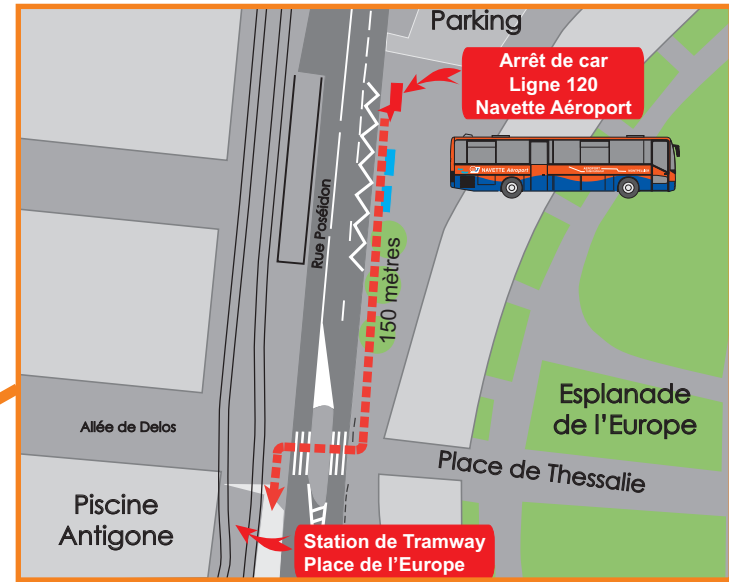

13:30

14:30

15:30

16:30

17:30

18:30

19:30

**ARRIVEE**  
*Arrival*AÉROPORT  
*Airport*

+

**15**  
MINUTES**Mode d'emploi****TITRE MAGNETIQUE**Dans les cars  
Hérault Transport,  
j'insère mon titre côté  
bande magnétique,  
puis je le valide  
de l'autre côté dans  
les transports TaM.*In the bus shuttle, insert  
ticket in the magnetic  
reader with the stripe  
side visible to you.**Then in tramway or city  
buses, turn the ticket to  
insert it in the other way,  
upside down.*

# Plan de situation - Place de l'Europe Stations Tramway - Lignes Hérault Transport

Location Map - Place de l'Europe

Tramway Stations - Lines Hérault Transport