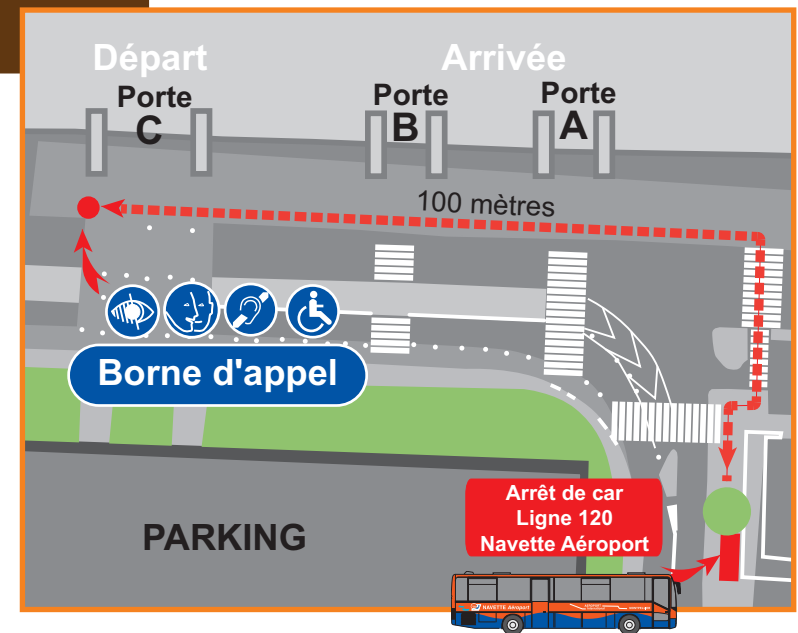

+

**15**  
MINUTES**En juillet et août, tous les vendredis  
une Navette toutes les 1/2 heures***In July and August, every Friday  
A shuttle every half hour***Mode d'emploi**  
**TITRE MAGNETIQUE**  
Dans les cars  
Hérault Transport,  
j'insère mon titre côté  
bande magnétique,  
puis je le valide  
de l'autre côté dans  
les transports TaM.*In the bus shuttle, insert  
ticket in the magnetic  
reader with the stripe  
side visible to you.**Then in tramway or city  
buses, turn the ticket to  
insert it in the other way,  
upside down.*

# Plan de situation - Place de l'Europe Stations Tramway - Lignes Hérault Transport

Location Map - Place de l'Europe

Tramway Stations - Lines Hérault Transport

## Correspondances lignes Hérault Transport - Connection lines Hérault Transport

Tramway ligne 1	Tramway ligne 2	Tramway ligne 3	Tramway ligne 4
Place de France 106	G. Pompidou 111	Boirargues 107 125	Garcia Lorca 131
Place de l'Europe 120 Aéroport	N. D. de Sablassou 101 112	117 301 302	
St Eloi 110	Sabines 102	303 305 308	
Occitanie 108 114 115	St Jean le Sec 103 312	381 485	
Euromédecine 116	St J. de V Centre 103 312		