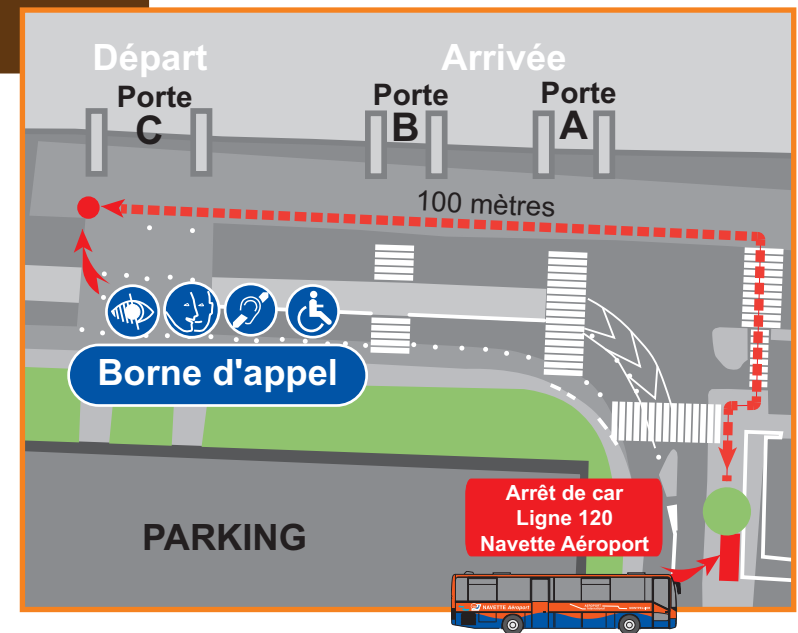

Correspondances lignes Hérault Transport - Connection lines Hérault Transport

Tramway ligne 1	Tramway ligne 2	Tramway ligne 3	Tramway ligne 4
Place de France 106	G. Pompidou 111	Boirargues 107 125	Garcia Lorca 131
Place de l'Europe 120 Aéroport	N. D. de Sablassou 101 112	117 301 302	
St Eloi 110	Sabines 102	303 305 308	
Occitanie 108 114 115	St Jean le Sec 103 312	381 485	
Euromédecine 116	St J. de V Centre 103 312