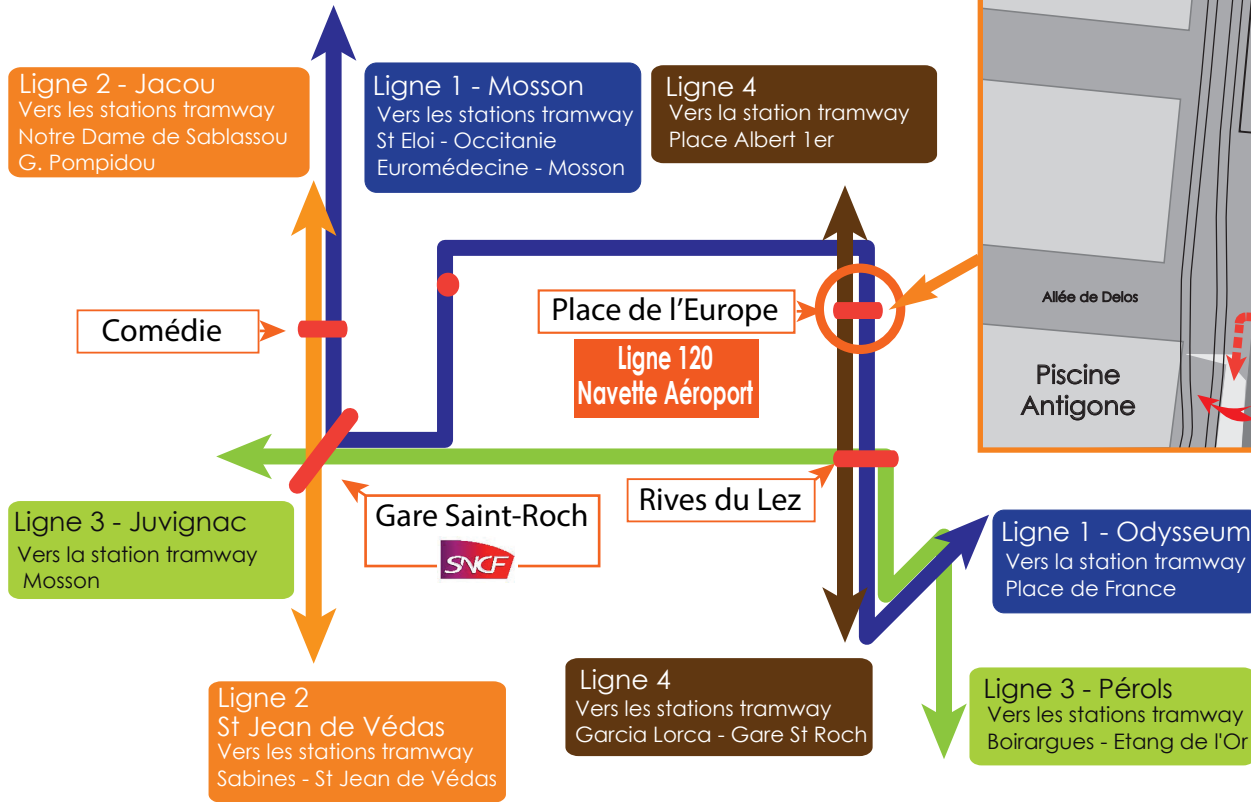

\*TaM : Transport de Montpellier Méditerranée Métropole

**AÉROPORT / AIRPORT : 04 67 20 85 00****NAVETTE  
AÉROPORT MONTPELLIER****DIRECTION AÉROPORT**DEPART  
Place de l'Europe  
Bus station  
departure**Du lundi au dimanche**  
Monday to Sunday05:15  
06:30  
07:30  
08:30  
09:30  
10:30  
11:30  
12:30  
13:30  
14:30  
15:30  
16:30  
17:30  
18:30  
19:30**ARRIVEE**  
Arrival**AÉROPORT**  
Airport

+

**15**  
MINUTES**En juillet et août, tous les vendredis  
une Navette toutes les 1/2 heures***In July and August, every Friday  
A shuttle every half hour***Mode d'emploi**  
**TITRE MAGNETIQUE**  
Dans les cars  
Hérault Transport,  
j'insère mon titre côté  
bande magnétique,  
puis je le valide  
de l'autre côté dans  
les transports TaM.*In the bus shuttle, insert  
ticket in the magnetic  
reader with the stripe  
side visible to you.**Then in tramway or city  
buses, turn the ticket to  
insert it in the other way,  
upside down.*

# Plan de situation - Place de l'Europe Stations Tramway - Lignes Hérault Transport

Location Map - Place de l'Europe

Tramway Stations - Lines Hérault Transport

## Correspondances lignes Hérault Transport - Connection lines Hérault Transport

Tramway ligne 1	Tramway ligne 2	Tramway ligne 3	Tramway ligne 4
Place de France 106	G. Pompidou 111	Boirargues 107 125	Garcia Lorca 131
Place de l'Europe 120 Aéroport	N. D. de Sablassou 101 112	117 301 302	
St Eloi 110	Sabines 102	303 305 308	
Occitanie 108 114 115	St Jean le Sec 103 312	381 485	
Euromédecine 116	St J. de V Centre 103 312		