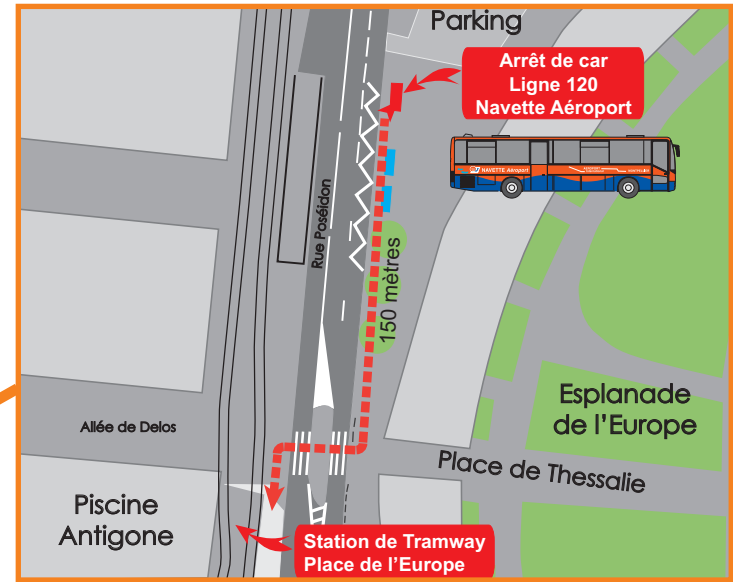

\*TaM : Transport de Montpellier Méditerranée Métropole

**AÉROPORT / AIRPORT : 04 67 20 85 00****NAVETTE  
AÉROPORT MONTPELLIER****DIRECTION AÉROPORT**DEPART  
Place de l'Europe  
Bus station  
departure**Du lundi au dimanche**  
Monday to Sunday05:15  
06:30  
07:30  
08:30  
09:30  
10:30  
11:30  
12:30  
13:30  
14:30  
15:30  
16:30  
17:30  
18:30  
19:30**ARRIVEE**  
Arrival**AÉROPORT**  
Airport

+

**15**  
MINUTES**En juillet et août, tous les vendredis  
une Navette toutes les 1/2 heures***In July and August, every Friday  
A shuttle every half hour***Mode d'emploi**  
**TITRE MAGNETIQUE**  
Dans les cars  
Hérault Transport,  
j'insère mon titre côté  
bande magnétique,  
puis je le valide  
de l'autre côté dans  
les transports TaM.*In the bus shuttle, insert  
ticket in the magnetic  
reader with the stripe  
side visible to you.**Then in tramway or city  
buses, turn the ticket to  
insert it in the other way,  
upside down.*

# Plan de situation - Place de l'Europe Stations Tramway - Lignes Hérault Transport

Location Map - Place de l'Europe

Tramway Stations - Lines Hérault Transport