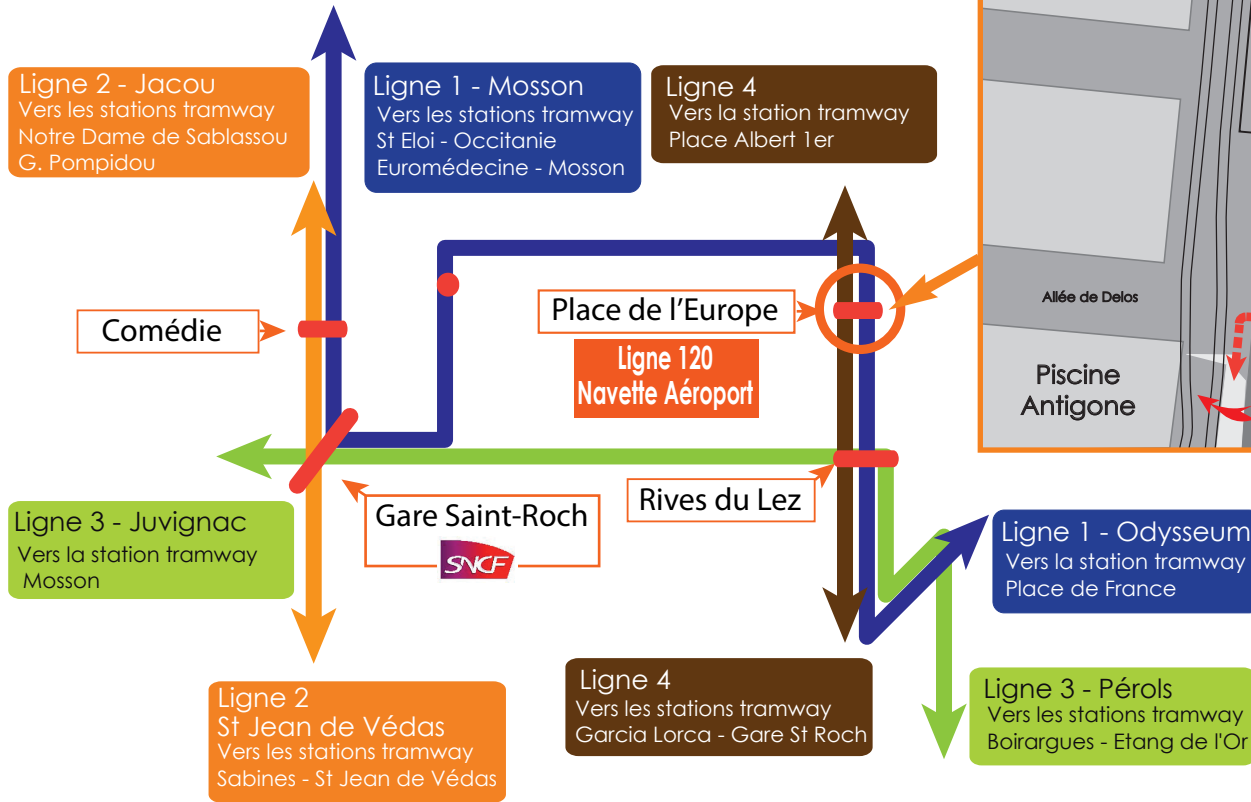

05:15

06:30

07:30

08:30

09:30

10:30

11:30

12:30

13:30

14:30

15:30

16:30

17:30

18:30

19:30

**ARRIVEE**  
*Arrival*AÉROPORT  
*Airport*

+

**15**  
MINUTES**Mode d'emploi****TITRE MAGNETIQUE**Dans les cars  
Hérault Transport,  
j'insère mon titre côté  
bande magnétique,  
puis je le valide  
de l'autre côté dans  
les transports TaM.*In the bus shuttle, insert  
ticket in the magnetic  
reader with the stripe  
side visible to you.**Then in tramway or city  
buses, turn the ticket to  
insert it in the other way,  
upside down.*

# Plan de situation - Place de l'Europe Stations Tramway - Lignes Hérault Transport

Location Map - Place de l'Europe

Tramway Stations - Lines Hérault Transport