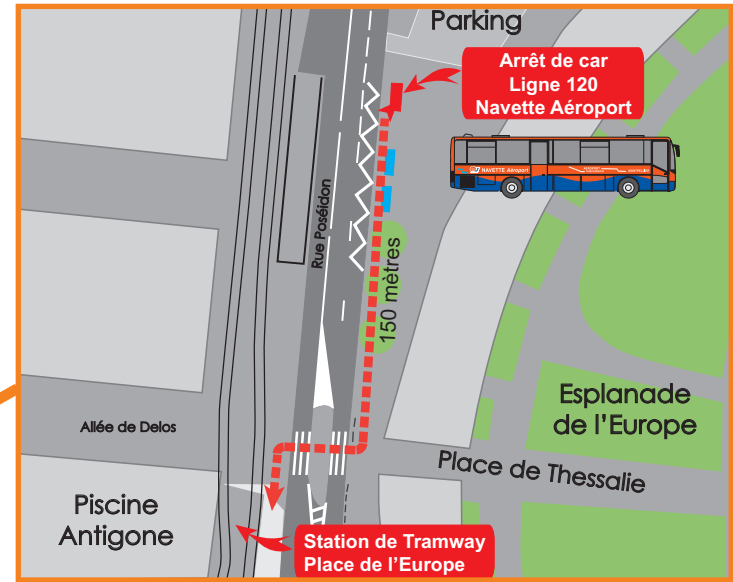

\*TaM : Transport de Montpellier Méditerranée Métropole

**AÉROPORT/AIRPORT : 04 67 20 85 00****NAVETTE  
AÉROPORT MONTPELLIER****DIRECTION AÉROPORT**DEPART  
Place de l'Europe  
Bus station  
departure**Du lundi au dimanche**  
Monday to Sunday05:00  
06:00  
07:00  
08:00  
09:00  
10:00  
11:00  
12:00  
13:00  
14:00  
15:00  
16:00  
17:00  
18:00  
19:00  
20:00**ARRIVEE**  
Arrival**AÉROPORT**  
Airport

+

**15**  
MINUTES**Tous les vendredis**  
une Navette toutes les 30 minutes  
de 08:00 à 20:00Every Friday, A shuttle every 30 minutes  
from 08:00 to 20:00**Mode d'emploi**  
**TITRE MAGNETIQUE**  
Dans les cars  
Hérault Transport,  
j'insère mon titre côté  
bande magnétique,  
puis je le valide  
de l'autre côté dans  
les transports TaM.In the bus shuttle, insert  
ticket in the magnetic  
reader with the stripe  
side visible to you.Then in tramway or city  
buses, turn the ticket to  
insert it in the other way,  
upside down.

# Plan de situation - Place de l'Europe Stations Tramway - Lignes Hérault Transport

Location Map - Place de l'Europe

Tramway Stations - Lines Hérault Transport