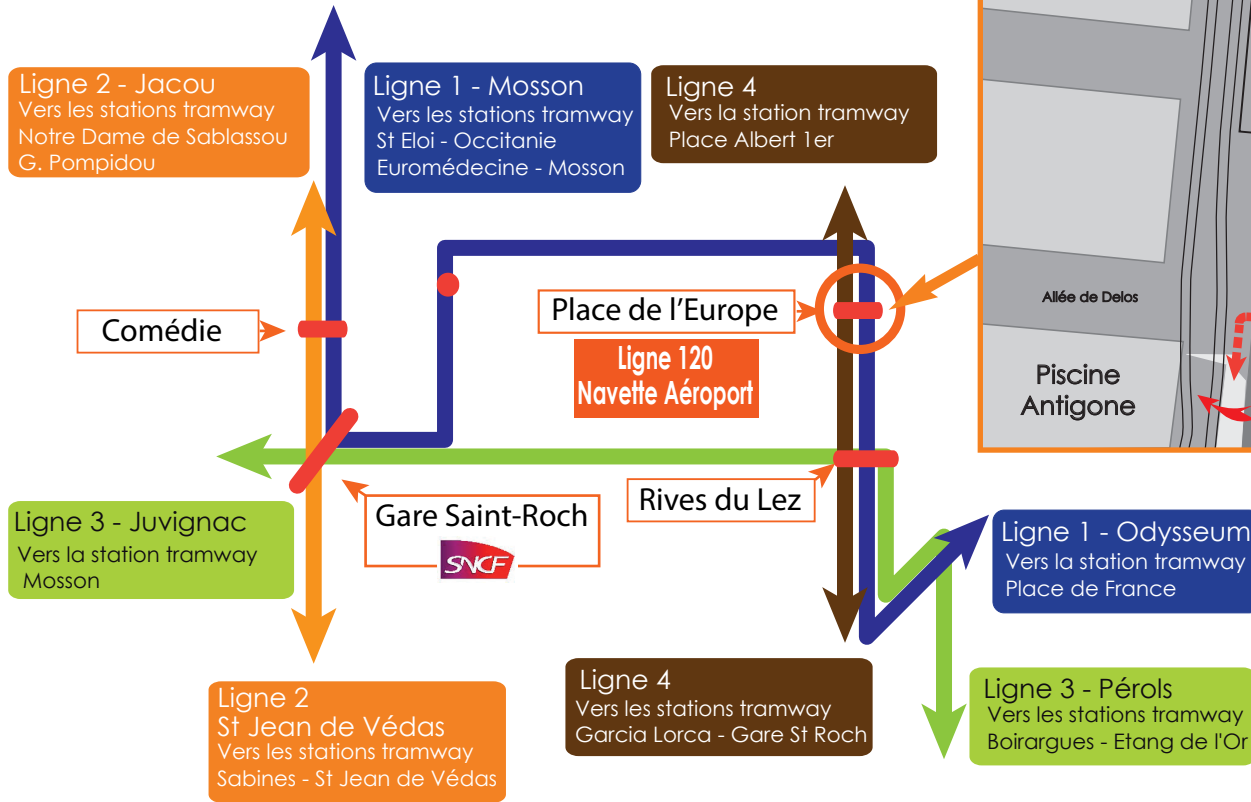

+

**15**  
MINUTES**Tous les vendredis**  
une Navette toutes les 30 minutes  
de 08:30 à 20:30Every Friday, A shuttle every 30 minutes  
from 08:30 to 20:30Circule même les jours fériés  
Circulates even holidays**Dessert l'arrêt «ESMA» dans les 2 sens**

\*TaM : Transport de Montpellier Méditerranée Métropole

**AÉROPORT/AIRPORT : 04 67 20 85 00****NAVETTE  
AÉROPORT MONTPELLIER****DIRECTION AÉROPORT**DEPART  
Place de l'Europe  
Bus station  
departure**Du lundi au dimanche**  
Monday to Sunday05:00  
06:00  
07:00  
08:00  
09:00  
10:00  
11:00  
12:00  
13:00  
14:00  
15:00  
16:00  
17:00  
18:00  
19:00  
20:00**ARRIVEE**  
Arrival**AÉROPORT**  
Airport

+

**15**  
MINUTES**Tous les vendredis**  
une Navette toutes les 30 minutes  
de 08:00 à 20:00Every Friday, A shuttle every 30 minutes  
from 08:00 to 20:00**Mode d'emploi**  
**TITRE MAGNETIQUE**  
Dans les cars  
Hérault Transport,  
j'insère mon titre côté  
bande magnétique,  
puis je le valide  
de l'autre côté dans  
les transports TaM.In the bus shuttle, insert  
ticket in the magnetic  
reader with the stripe  
side visible to you.Then in tramway or city  
buses, turn the ticket to  
insert it in the other way,  
upside down.

# Plan de situation - Place de l'Europe Stations Tramway - Lignes Hérault Transport

Location Map - Place de l'Europe

Tramway Stations - Lines Hérault Transport