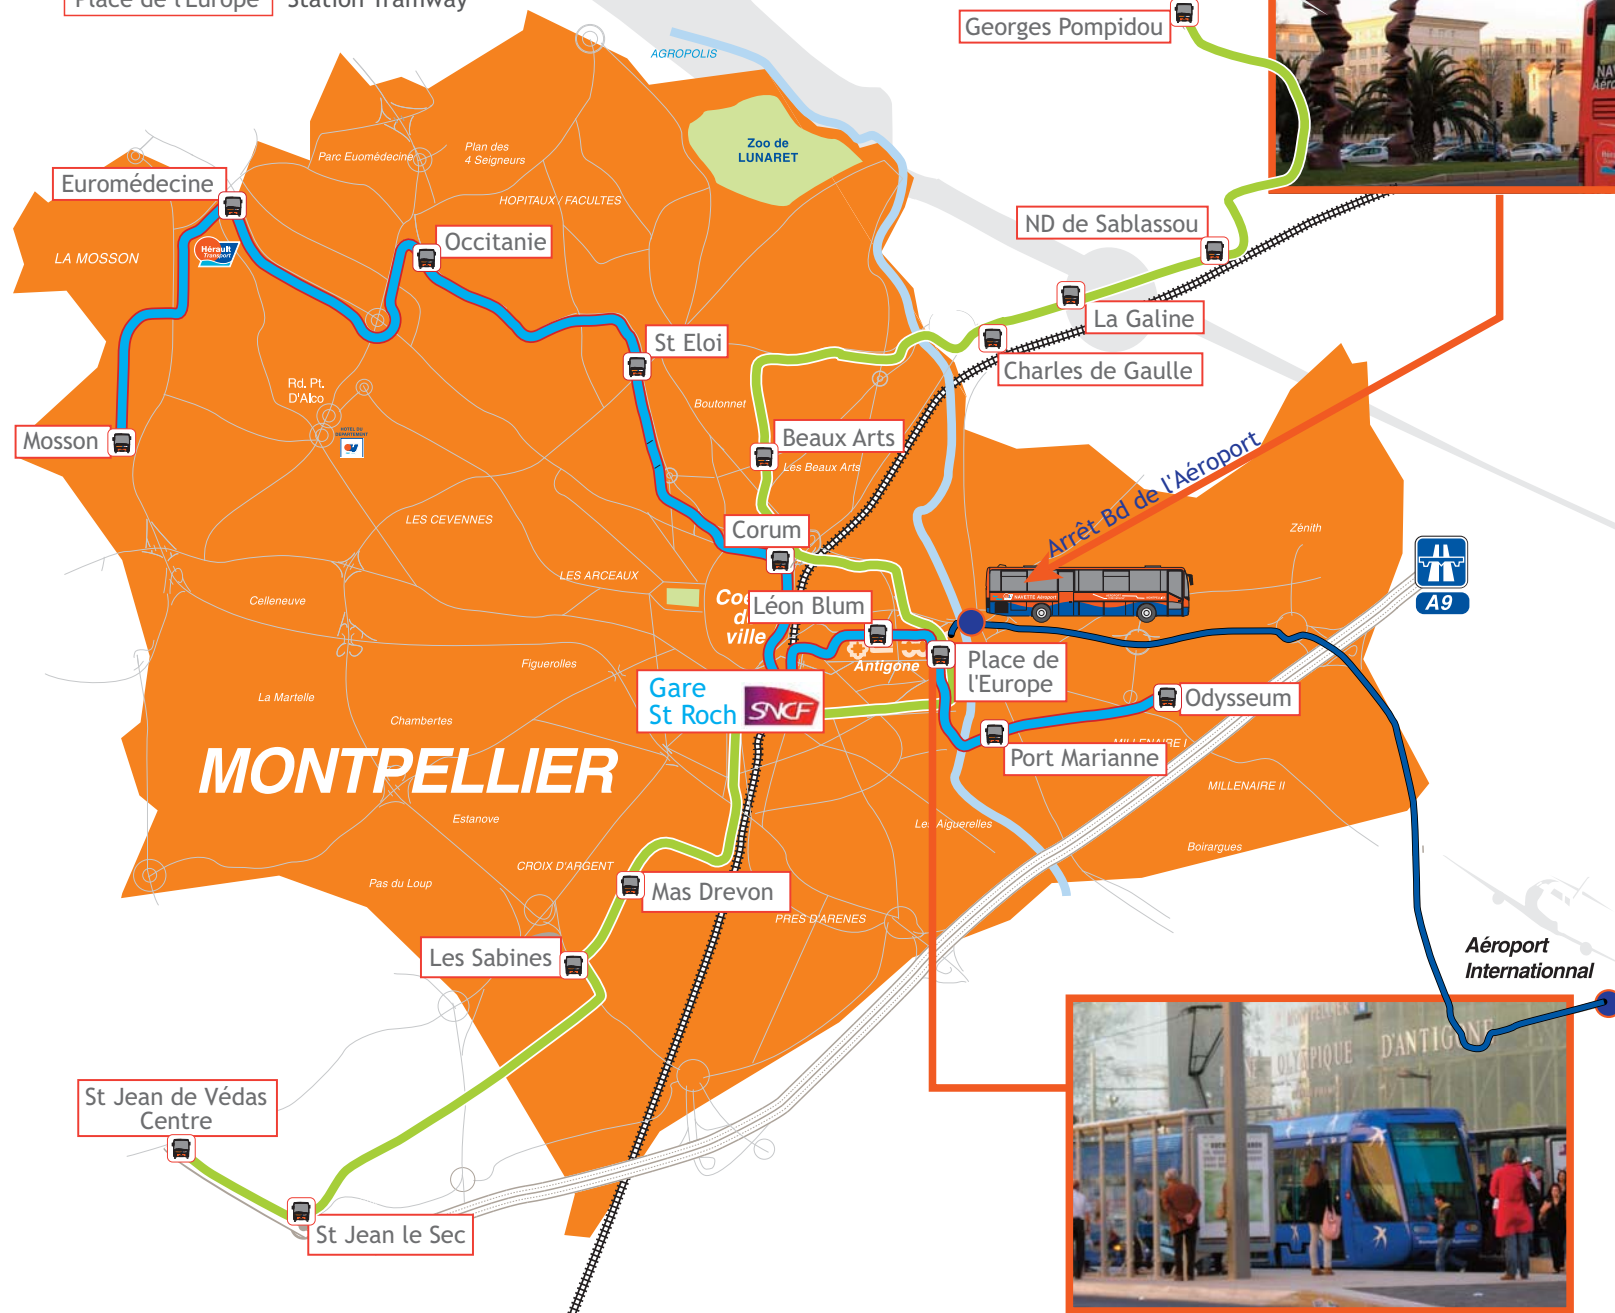

NAVETTE Aéroport

AIRPORT SHUTTLE

Horaires valables du
30 octobre 2011 au 24 mars 2012

Toutes vos infos sur
herault-transport.fr

Hérault Transport
148 avenue du Professeur Viala - Parc Euromédecine II
CS 34303 - 34193 Montpellier cedex 5

NAVETTE AÉROPORT MONTPELLIER

DIRECTION

AÉROPORT

JOURS Days	DEPART Bd. de l'Aéroport (Place de l'Europe) <i>Departure time from Bd. de l'Aéroport</i>	
1234567	6H00	ARRIVEE <i>Arrival</i> AÉROPORT + 15 MINUTES
67	7H20	
12345	8H00 ⁽¹⁾	
1234567	9H00	
1234567	9H50	
1234567	12H20	
1234567	14H00	
1234567	14H45	
1234567	16H45	
12345	18H20	
1234567	19H20	
23 56	21H15	

*In the Hérault Transport
buses, I valid my ticket
magnet, and then I valid
over side in network TaM*

(1) : dessert la ZAC de Figuières du lundi au vendredi.
(1) : serves ZAC de Figuières Monday to Friday.

PLAN DE SITUATION

Location Map

-  Navette Aéroport
 -  Ligne 1 du Tramway
 -  Ligne 2 du Tramway
- Place de l'Europe Station Tramway

Arrêt de bus Bd de l'Aéroport
Bus stop Bd de l'Aéroport

Station Tramway Place de l'Europe
Tramway Station Place de l'Europe