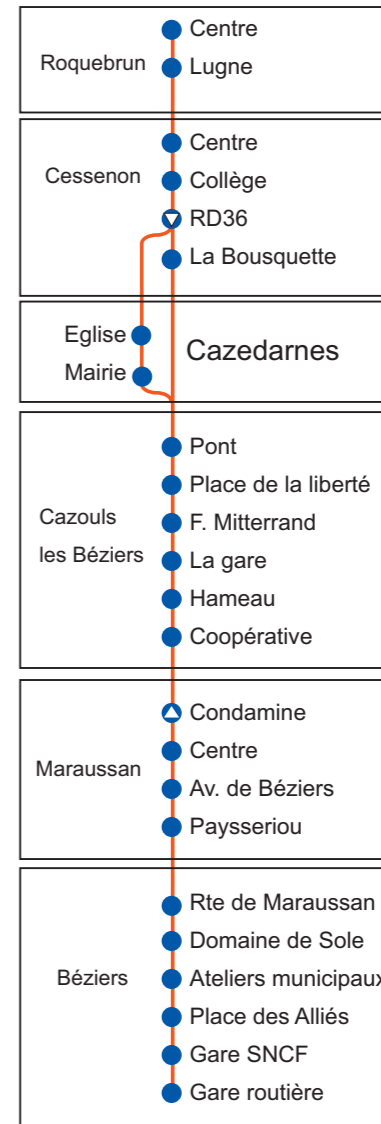

**Sens Béziers - Maraussan - Cazouls-les-Béziers - Cazedarnes - Cessenon - Roquebrun**

Jours de circulation		Du lundi au samedi							
BEZIERS	Gare routière	07:50	09:45	11:20	12:20[4]	14:45	16:20	17:20[3]	18:20
	Gare SNCF / Pl. des Alliés / Ateliers Municipaux	07:55	09:50	11:25	12:25	14:50	16:25	17:25	18:25
MARAUSSAN	Dom de Sole / Rte Maraussan / Paysseriou								
	Av de Béziers	08:05	10:00	11:35	12:35	15:00	16:35	17:35	18:35
	Centre / Condamine								
CAZOULS-LES-BEZIERS	Coopérative / Hameau								
	La gare / F. Mitterrand	08:15	10:15	11:45	12:45	15:15	16:45	17:45	18:45
	Pl. Liberté / Pont								
CAZEDARNES	Mairie / Eglise	08:30		-	12:52		-	17:52	18:52[1]
CESSENON	La Bousquette	-		11:55	-		16:55	-	18:55[5]
	College / Centre	08:40		12:00	13:00		17:00	18:00	19:00
ROQUEBRUN	Lugne			12:10	13:10			18:10	19:10
	Centre			12:15	13:15[2]			18:15	19:15[1]

160901SBHT

**Sens Roquebrun - Cessenon - Cazedarnes - Cazouls-les-Béziers - Maraussan - Béziers**

Jours de circulation		Du lundi au samedi							
ROQUEBRUN	Centre	06:45[1]	07:40			12:45			
	Lugne	06:50	07:45			12:50			
CESSENON	Centre / College / RD 36	07:00	07:55	09:00		13:00	14:00		17:05[9]
	La Bousquette	07:05[8]	08:00	09:05		13:05	14:05		17:10[7]
CAZEDARNES	Eglise / Mairie	07:05[1]	-	08:30[2]		12:52[2]	-		17:15[3]
CAZOULS-LES-BEZIERS	Pont /Pl. liberté /F. Mitterrand	07:10	08:05	09:15	10:15	13:15	14:15	15:15	17:30
	La gare / Hameau /Cooperative								
MARAUSSAN	Centre	07:20	08:15	09:25	10:25	13:25	14:25	15:25	17:40
	Av de Béziers / Paysseriou								
BEZIERS	Rte de Maraussan	07:30	08:25	09:30	10:30	13:30	14:30	15:30	17:45
	Dom de sole / Ateliers municipaux								
	Pl. des Alliés / Gare SNCF[4]	07:35	08:35	09:35	10:35	13:35	14:35	15:35	17:50[5]
	Gare routière	07:40[6]	08:40[6]	09:40	10:40	13:40	14:40	15:40	17:55