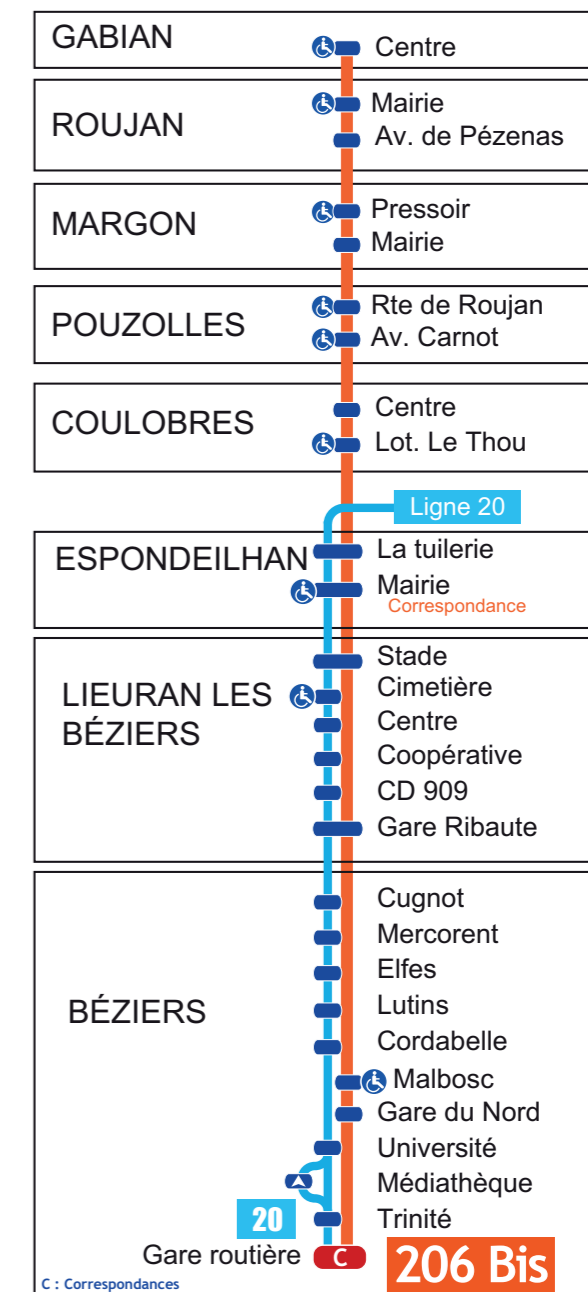

Horaires ligne 206 bis

Ne circule pas les jours fériés

L à S : du lundi au samedi L à V : du lundi au vendredi

Sens Gabian - Roujan - Margon - Pouzolles - Coulobres - Espondeilhan - Lieuran - Béziers

Horaires ligne 20 - Sens Espondeilhan - Lieuran - Béziers

N° de ligne		206b	20	20	20	206b	20	20	20	20	20
Jours de circulation		L à S	L à V	L à V	L à V	L à S	L à V	L à V	L à V	L à V	L à V
	Particularité	[1] [2]									
GABIAN	Centre	06:45				13:05					
ROUJAN	Mairie - Av de Pezenas	06:50				13:13					
MARGON	Mairie	06:53				13:18					
POUZOLLES	Mairie	07:00				13:20					
COULOBRES	Centre - Le thou	07:10				13:25					
ESPONDEILHAN	La Tuilerie - La poste	07:15	08:00	09:05	10:05	13:30	14:55	15:55	16:55	17:55	19:40
LIEURAN LES BEZIERS	Stade	07:20	08:03	09:08	10:08	13:35	14:58	15:58	16:58	17:58	19:43
	Gare Ribaute										
BEZIERS	Mercorent	-	08:11	09:16	10:16	-	15:06	16:06	17:06	18:06	19:51
	Elfes	-	08:14	09:19	10:19	-	15:09	16:09	17:09	18:09	19:54
	Gare du Nord	07:30	-	-	-	13:45	-	-	-	-	-
	Université	-	08:21	09:26	10:26	-	15:16	16:16	17:16	18:16	20:01
	Trinité	-	08:23	09:28	10:28	-	15:18	16:18	17:18	18:18	20:03
	Gare routière	07:40	08:25	09:30	10:30	13:50	15:20	16:20	17:20	18:20	20:05

160901SBHT

[1] : dessert les lycées J. Moulin et Mermoz en période scolaire.

[2] : retardé de 10 mn en période non scolaire.

Ligne 206 bis : ligne Hérault Transport

Ligne 20 : ligne de Béziers Méditerranée Transports tél : 04 67 28 36 41

: arrêt accessible dans les 2 sens
Attention ! La prise en charge ou la dépose d'un UFR s'effectue uniquement aux arrêts indiqués par ce pictogramme.

Dans nos véhicules, 1 seule place UFR est disponible.
Afin d'offrir une prise en charge de qualité, nous invitons les usagers se déplaçant en fauteuil roulant à se renseigner auprès d'Hérault Transport par courriel
info@herault-transport.fr
Merci de votre compréhension