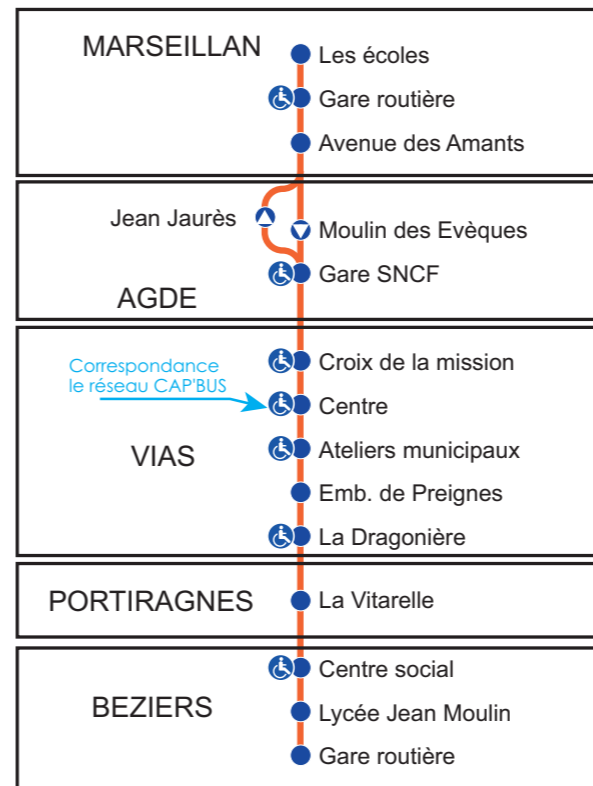

Sens Béziers - Vias - Agde - Marseillan

Jours de circulation		Circule du lundi au samedi				
BEZIERS	Gare Routière	11:15	12:15	16:15	17:15	18:15
↓	Lycée J.Moulin - Centre Social	11:20	12:20	16:20	17:20	18:20
RN 112	Vitarelles	11:35	12:35	16:35	17:35	18:35
↓	Dragonière - Embr. De Preignes	11:45	12:45	16:45	17:45	18:45
VIAS	Ateliers Municipaux / Centre *	11:55	12:55	16:55	17:55	18:55
↓	Croix de la Mission	12:05	13:05	17:05	18:05	19:05
AGDE	Gare SNCF					
↓	Jean Jaurès					
MARSEILLAN	Les Ecoles					
↓	Gare Routière - Avenue des Amants					

160201SBHT

* correspondance pour Vias plage avec le réseau Cap'Bus

Sens Marseillan - Agde - Vias - Béziers

Jours de circulation		Circule du lundi au samedi				
MARSEILLAN	Les Ecoles	06:50	07:50	13:00	14:00	17:10
↓	Gare Routière - Avenue des Amants	07:00	08:00	13:10	14:10	17:20
AGDE	Moulin des Evêques	07:10	08:10	13:20	14:20	17:30
↓	Gare SNCF	07:20	08:20	13:30	14:30	17:40
VIAS	Croix de la Mission	07:35	08:35	13:45	14:45	17:55
↓	Centre * / Ateliers Municipaux	07:40	08:40	13:50	14:50	18:00
RN 112	Embr. De Preignes					
↓	La Dragonière / Vitarelle					
BEZIERS	Centre Social / Lycée J. Moulin					
↓	Gare Routière					

160201SBHT

* correspondance pour Vias plage avec le réseau Cap'Bus

Dans nos véhicules, 1 seule place UFR est disponible.

Afin d'offrir une prise en charge de qualité, nous invitons les usagers se déplaçant en fauteuil roulant à se renseigner auprès d'Hérault Transport par courriel

: arrêt accessible uniquement dans le sens indiqué par la flèche