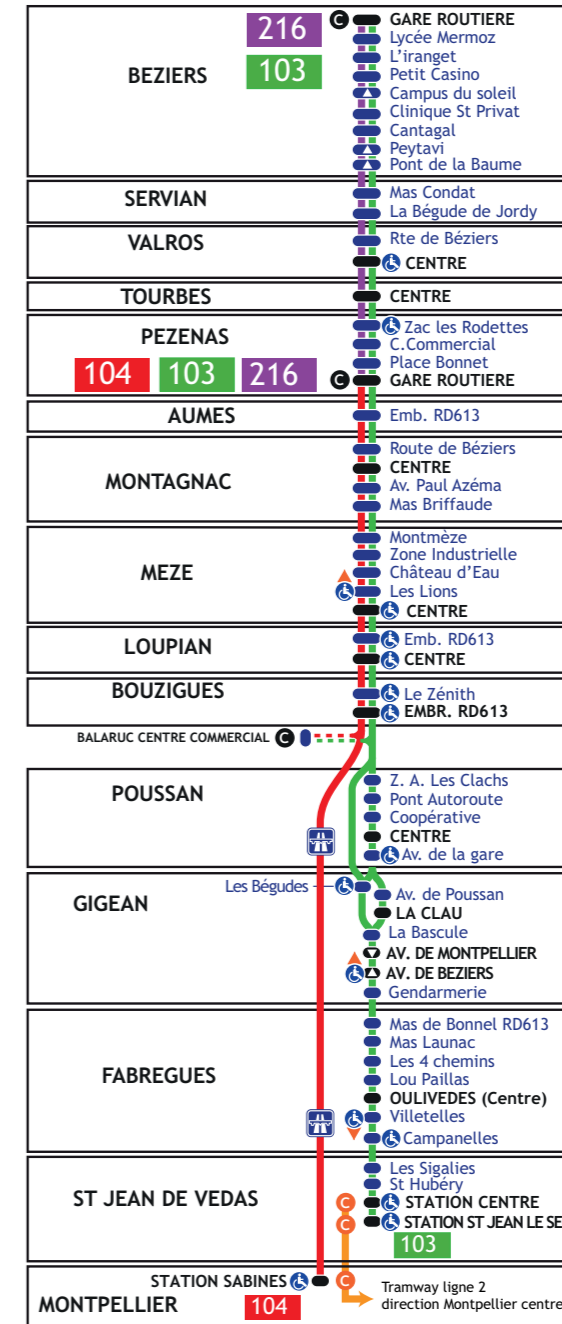

Sens Montpellier - St Jean-de-Védas - Mèze - Montagnac - Pézenas - Tourbes - Valros - Béziers

Jours de circulation		Du lundi au samedi										Dimanches et jours fériés				
Lignes		103	103/216	103/216	104/216	216	216	104/216	216	216	216	104/216	103	103	103	103
MONTPELLIER	STATION SABINES				09:30			13:30				18:15[1]				
ST JEAN-DE-V.	STATION ST JEAN LE SEC	06:10	06:40	07:35	-			-				-	08:25	10:25	16:25	18:25
MEZE	CENTRE	06:45	07:20	08:15	10:05			14:05				18:50[1]	09:10	10:55	17:10	18:55
MONTAGNAC	CENTRE	07:00	07:35	08:30	10:20			14:20				19:05[1]	09:25	11:10	17:25	19:10
PEZENAS	GARE ROUTIERE Arrivée	07:10	<u>07:40</u>	<u>08:35</u>	<u>10:30</u>			<u>14:30</u>				<u>19:15[1]</u>	09:30	11:15	17:30	19:15
	GARE ROUTIERE Départ	07:10	08:10	09:15	11:15	12:15	13:25	14:45	16:15	17:45	18:15	19:45	09:30	11:15	17:30	19:15
TOURBES	CENTRE	07:15*	08:20	-	11:25	-	13:35	-	16:25	-	18:25**	-	09:35	11:20	17:36	19:20
VALROS	CENTRE RD613	07:20	08:25	09:25	11:30	12:25	13:40	14:55	16:30	17:55	18:25	19:55	09:40	11:25	17:40	19:25
BEZIERS	CLINIQUE ST PRIVAT	07:35	08:35	09:35	11:40	12:35	13:50	15:05	16:40	18:05	18:35	20:05	09:50	11:40	17:50	19:40
	LEP MERMOZ	07:40	08:40	09:40	11:45	12:40	13:55	15:10	16:45	18:10	18:40	20:10	09:55	11:45	17:55	19:45
	GARE ROUTIERE	07:45	08:45	09:45	11:50	12:45	14:00	15:15	16:50	18:15	18:45	20:15	10:00	11:50	18:00	19:50

* : desservi uniquement les jours scolaires. ** : desservi uniquement les lundis, mardis, jeudis et vendredis scolaires. [1] ne circule pas le samedi.
 ____ : le trait indique un changement de car.

150715SBHT

** : desservi uniquement les lundis, mardis, jeudis et vendredis scolaires. ____ : le trait indique un changement de car.

150715SBHT

Les heures de passage indiquées sur les tableaux horaires correspondent aux arrêts identifiés en noir et en majuscules sur le plan.