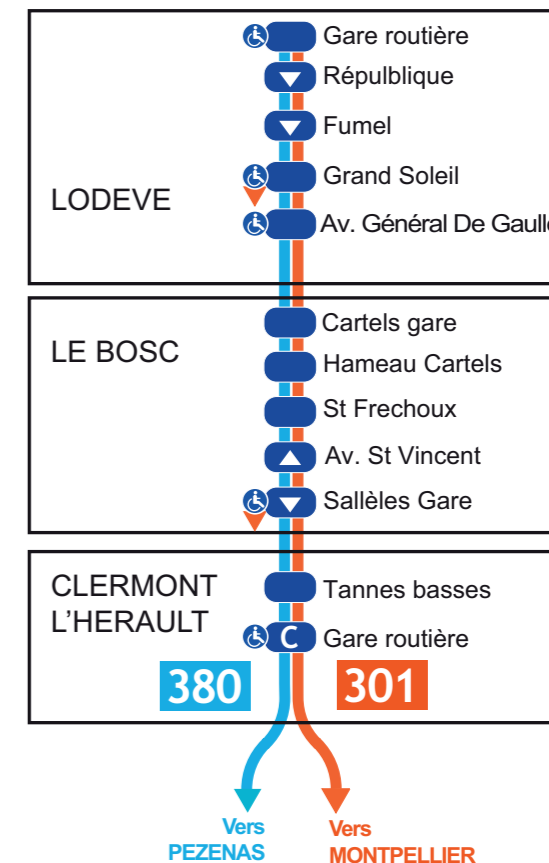

[1] : continue sur Pézenas, correspondance assurée pour Béziers. [2] : continue sur Montpellier. [3] : Attention dessert uniquement Sallèles Centre et non Sallèles Gare.

180115SCHT

*: les samedis et les jours de vacances, départ retardé de 10 minutes. **: les samedis et les jours de vacances, départ retardé de 5 minutes.

Sens Clermont l'Hérault - Le Bosc - Lodève

N° de ligne		361	301	301	301	301	381	301	301	381	380
Jours de circulation		L à V	L à S	L à S	L à S	L à S	L à S	L à S	L à S	L à S	L à V
Particularités											
Correspondance en provenance de Pézenas Ligne 304/380		07:40	08:25			13:25		16:25		18:05	
Correspondance en provenance de Bédarieux Ligne 303			08:25		12:00	13:25			17:25		
Correspondance en provenance de Montpellier				11:00		13:25		16:25	17:30		19:10
En provenance de			Montpellier		Montpellier		Montpellier		Montpellier		Pézenas
CLERMONT-L'HERAULT	Gare Routière	07:40	08:35	11:00	12:35	13:35	14:30	16:35	17:35	18:40	19:15
↓	Tannes basses		08:37	11:02	12:37	13:37	14:32	16:37	17:37	18:42	19:17
LE BOSC	Sallèles Av St Vincent		08:45	11:10	12:40	13:45	-	16:45	17:45	-	19:30
↓	Hameau de Cartels / Cartels Gare		08:50	11:15	12:50	13:50	-	16:50	17:50	-	19:35
LODEVE	Av. Général De Gaulle / Grand Soleil		08:58	11:23	12:58	13:58	14:48	16:58	17:58	18:58	19:43
↓	Gare Routière	08:15[1]	09:00	11:25	13:00	14:00	14:50	17:00	18:00	19:00	19:45

: arrêt accessible uniquement dans le sens indiqué par la flèche

C : Correspondances