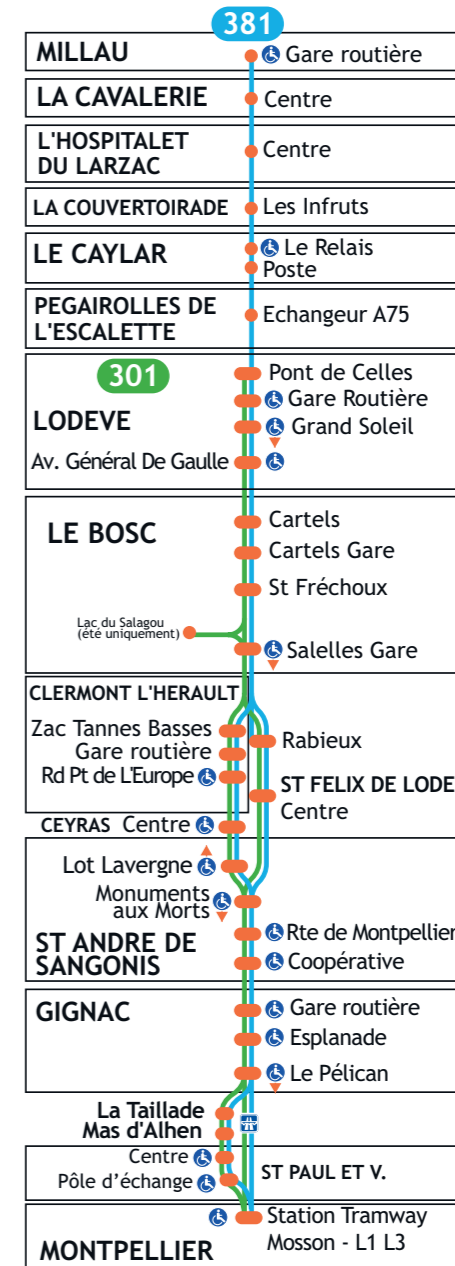

* Emplacement de véhicule en renfort de certains services. ** : en raison du marché le samedi matin, les départs de la gare routière de Lodève s'effectueront au parc municipal devant la gendarmerie. [1] : arrêt desservi à la demande auprès du conducteur au départ de Montpellier. [2] Sallèles «Av. St Vincent». _____ indique un changement de ligne et de véhicule : Ligne 303 ou ligne 485

161219SCHT

Dans nos véhicules, 1 seule place UFR est disponible. Afin d'offrir une prise en charge de qualité, nous invitons les usagers se déplaçant en fauteuil roulant à se renseigner auprès d'Hérault Transport par courriel **info@herault-transport.fr**
Merci de votre compréhension

: arrêt accessible dans les 2 sens

: arrêt accessible uniquement dans le sens indiqué par la flèche