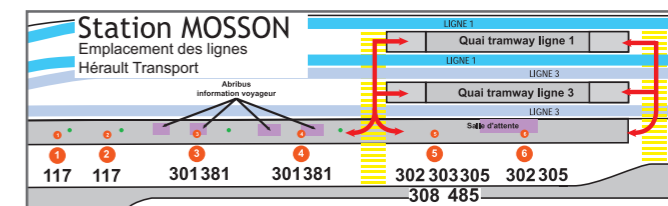

* Emplacement de véhicule en renfort de certains services. ** : en raison du marché le samedi matin, les départs de la gare routière de Lodève s'effectueront au parc municipal devant la gendarmerie. [1] : arrêt desservi à la demande auprès du conducteur au départ de Montpellier. [2] Sallèles «Av. St Vincent». _____ indique un changement de ligne et de véhicule : Ligne 303 ou ligne 485

161219SCHT

Dans nos véhicules, 1 seule place UFR est disponible. Afin d'offrir une prise en charge de qualité, nous invitons les usagers se déplaçant en fauteuil roulant à se renseigner auprès d'Hérault Transport par courriel **info@herault-transport.fr**
Merci de votre compréhension

: arrêt accessible dans les 2 sens

: arrêt accessible uniquement dans le sens indiqué par la flèche