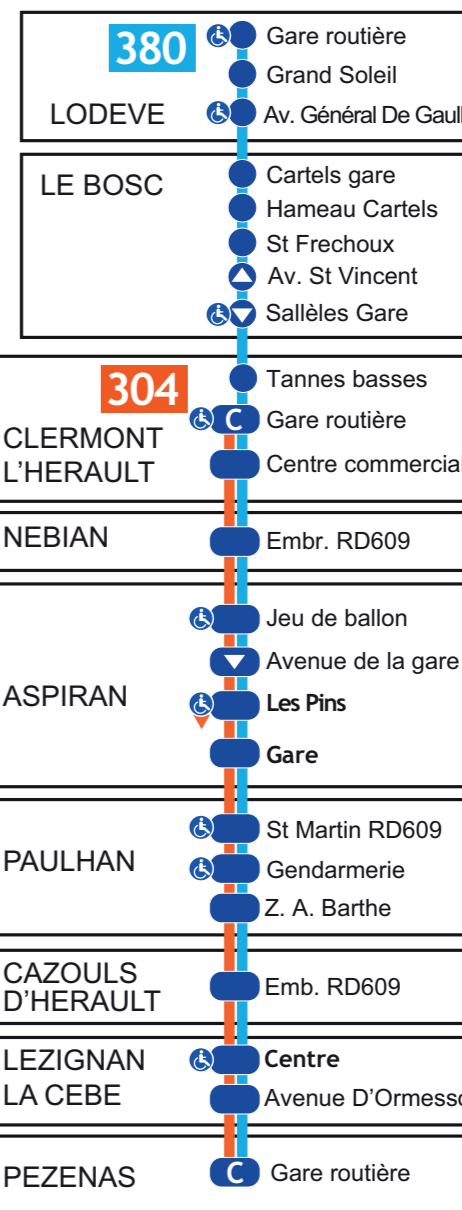

[1] Part du lycée en période scolaire. * Continue sur Lodève en période scolaire

180115SCHT

Dans nos véhicules, 1 seule place UFR est disponible.

Afin d'offrir une prise en charge de qualité, nous invitons les usagers se déplaçant en fauteuil roulant à se renseigner auprès d'Hérault Transport par courriel

info@herault-transport.fr

Merci de votre compréhension

: arrêt accessible dans les 2 sens
Attention ! La prise en charge ou la dépose d'un UFR s'effectue uniquement aux arrêts indiqués par ce pictogramme.

: arrêt accessible uniquement dans le sens indiqué par la flèche

C Correspondances