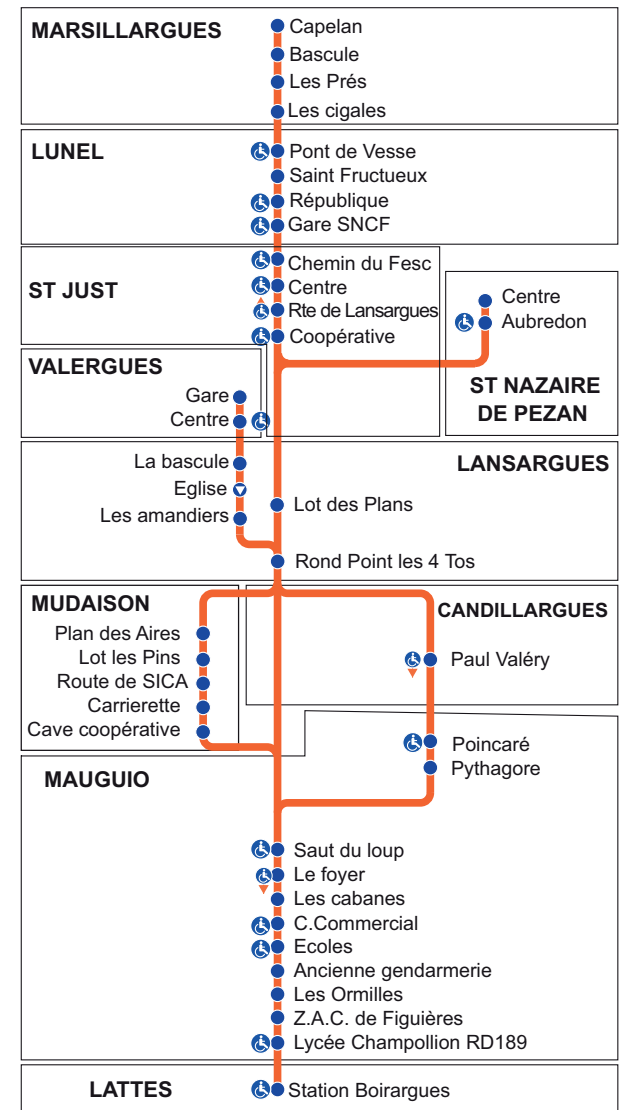

1 : desserte à la demande de LUNEL VIEL, les mercredis scolaires - 2 : desserte de CANDILLARGUES à la demande
3 : ne dessert pas l'arrêt «Centre commercial» - * : arrêt réservé uniquement à la montée des voyageurs

Dans nos véhicules, 1 seule place UFR est disponible.
Afin d'offrir une prise en charge de qualité, nous invitons les usagers se déplaçant en fauteuil roulant à se renseigner auprès d'Hérault Transport par courriel
info@herault-transport.fr
Merci de votre compréhension

: arrêt accessible dans les 2 sens
: arrêt accessible uniquement dans le sens indiqué par la flèche