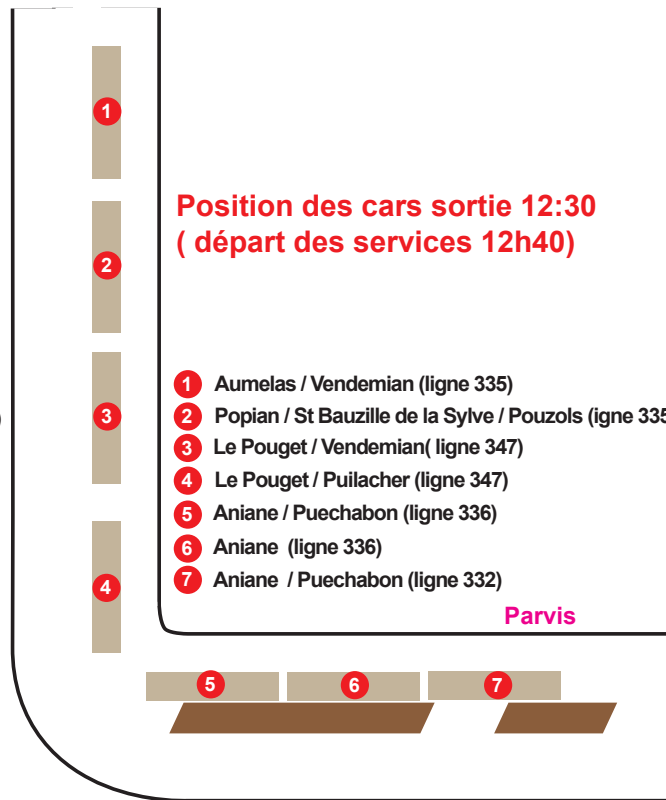

[1]VIENT DE LODEVE

[2]EN DIRECTION DE ST MARTIN DE LONDRES

Circule les mercredis

GIGNAC	COL LO TRINTANEL	11:40	12:40	12:40	12:40
ANIANE	DISTILLERIE	11:50	12:50	12:53	12:44
	CENTRE	11:51	12:51	12:55	12:45
	ST ROME	11:55	12:55		
	CIMETIÈRE	12:00		13:00	12:47
PUECHABON	CENTRE BOURG			13:10	13:00

* continue sur le collège de ST ANDRE DE SANGONIS (SEGPA)

RETOUR

Circule les lundis, mardis, jeudis et vendredis

N° de ligne		16:30	335	17:20	347	17:18	335	347	347
GIGNAC	COL LO TRINTANEL	16:10	16:15	16:15	16:15	17:10	17:10	17:10	17:10
	ECOLES	16:15					17:15		
POPIAN	COOPERATIVE		16:30					17:20	
	MAIRIE		16:31					17:22	
ST BAUZILLE-DE-LA-SYLVE	JEU DE BALLON		16:32					17:25	
POUGET	LES CHÊNES			16:25	16:35				17:22
	LES GLYCINES			16:27	16:38				17:23
	EGLISE			16:28	16:40				17:24
	CROIX MISSION			16:29					17:25
	ST AMANS			16:30					17:27
POUZOLS	RUE DES LAUZES		16:40			17:15			
AUMELAS	MAS ENCOSTE	11:55	12:55				17:35		
VENDEMIAN	LES MATTES			16:35			17:45	17:30	
	COOPERATIVE			16:36			17:46	17:31	
							17:50	17:35	
PUILACHER	MAIRIE				16:45			17:40	17:30
	ROUTE DE PLAISSAN				16:47			17:42	17:32

Circule les mercredis

		335	347	335	335	335	347	347
GIGNAC	COL LO TRINTANEL	11:40	11:40		12:40	12:40	12:40	12:40
	ECOLES			12:00				
POPIAN	COOPERATIVE	11:55				12:55		
	MAIRIE	11:56				12:56		
ST BAUZILLE-DE-LA-SYLVE	JEU DE BALLON	11:57				12:57		
POUGET	LES CHÊNES		11:50				12:50	12:52
	LES GLYCINES		11:52				12:52	12:53
	EGLISE		11:53				12:53	12:54
	CROIX MISSION		11:54				12:54	12:55
	ST AMANS		11:55				12:55	12:57
POUZOLS	RUE DES LAUZES	12:05				13:05		
AUMELAS	MAS ENCOSTE			12:20	12:55			
VENDEMIAN	LES MATTES		11:59		13:08		13:00	
	COOPERATIVE		12:00		13:09		13:01	
	CENTRE		12:02		13:10		13:02	
	LE TERRAL		12:05		13:11		13:05	
PUILACHER	MAIRIE		12:10					13:00
	ROUTE DE PLAISSAN		12:12					13:02