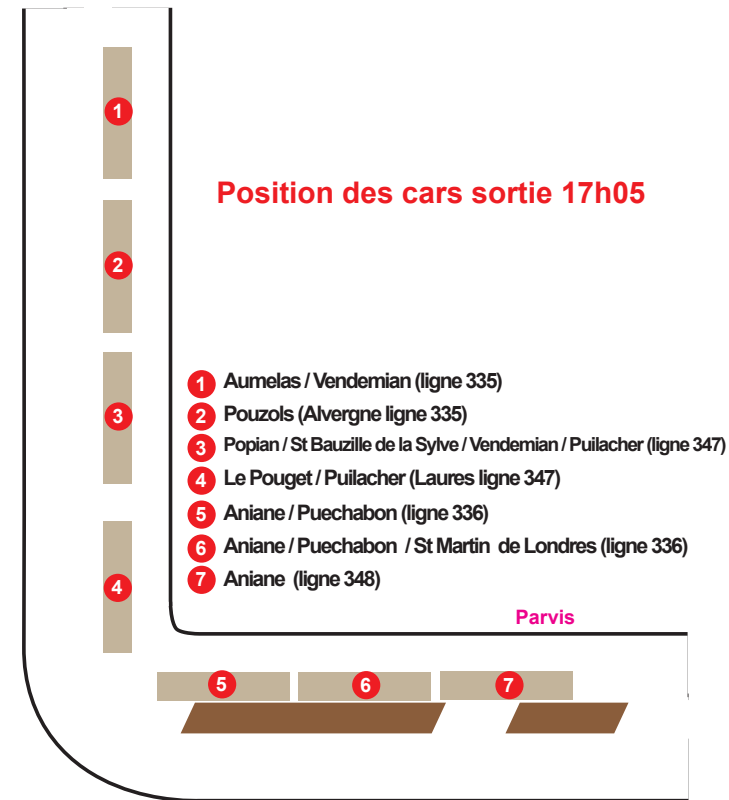

\* continue sur le collège de ST ANDRE DE SANGONIS (SEGPA)

RETOUR

Circule les lundis, mardis, jeudis et vendredis

N° de ligne		16:30	335	17:20	347	17:18	335	347	347
GIGNAC	COL LO TRINTANEL	16:10	16:15	16:15	16:15	17:10	17:10	17:10	17:10
	ECOLES	16:15					17:15		
POPIAN	COOPERATIVE		16:30					17:20	
	MAIRIE		16:31					17:22	
ST BAUZILLE-DE-LA-SYLVE	JEU DE BALLON		16:32					17:25	
POUZOLS	RUE DES LAUZES		16:40			17:15			
POUGET	LES CHÊNES			16:25	16:35				17:22
	LES GLYCINES			16:27	16:38				17:23
	EGLISE			16:28	16:40	17:20			17:24
	CROIX MISSION			16:29					17:25
	ST AMANS			16:30					17:27
AUMELAS	MAS ENCOSTE	11:55	12:55				17:35		
VENDEMIAN	LES MATTES			16:35			17:45	17:30	
	COOPERATIVE			16:36			17:46	17:31	
							17:50	17:35	
PUILACHER	MAIRIE				16:45			17:40	17:30
	ROUTE DE PLAISSAN				16:47			17:42	17:32

Circule les mercredis

		335	347	335	335	335	347	347
GIGNAC	COL LO TRINTANEL	11:40	11:40		12:40	12:40	12:40	12:40
	ECOLES			12:00				
POPIAN	COOPERATIVE	11:55				12:55		
	MAIRIE	11:56				12:56		
ST BAUZILLE-DE-LA-SYLVE	JEU DE BALLON	11:57				12:57		
POUGET	LES CHÊNES		11:50				12:50	12:52
	LES GLYCINES		11:52				12:52	12:53
	EGLISE		11:53				12:53	12:54
	CROIX MISSION		11:54				12:54	12:55
	ST AMANS		11:55				12:55	12:57
POUZOLS	RUE DES LAUZES	12:05				13:05		
AUMELAS	MAS ENCOSTE			12:20	12:55			
VENDEMIAN	LES MATTES		11:59		13:08		13:00	
	COOPERATIVE		12:00		13:09		13:01	
	CENTRE		12:02		13:10		13:02	
	LE TERRAL		12:05		13:11		13:05	
PUILACHER	MAIRIE		12:10					13:00
	ROUTE DE PLAISSAN		12:12					13:02