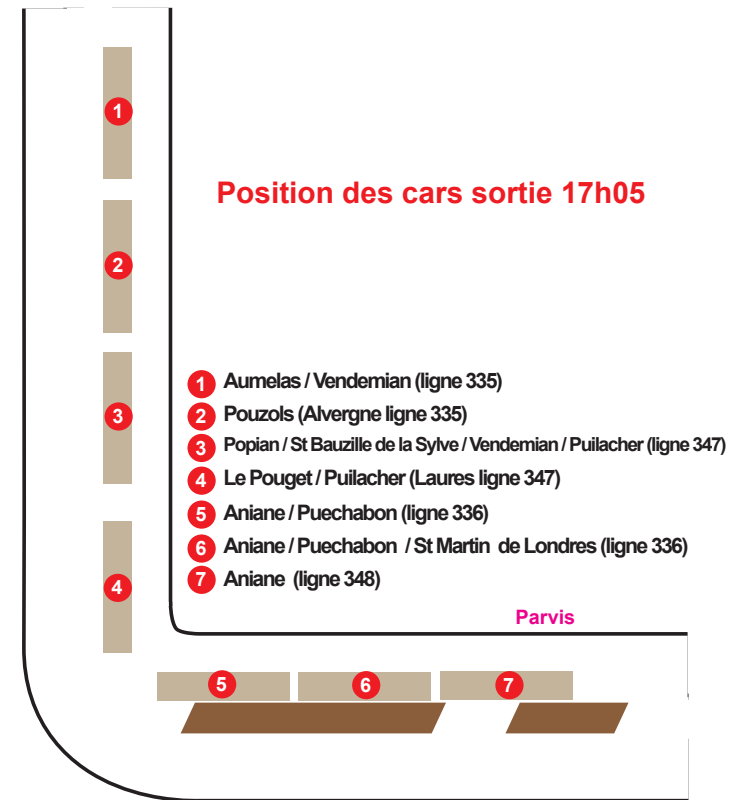

* continue sur le collège de ST ANDRE DE SANGONIS (SEGPA)

RETOUR

Circule les lundis, mardis, jeudis et vendredis

N° de ligne		16:30	335	17:20	347	17:18	335	347	347
GIGNAC	COL LO TRINTANEL	16:10	16:15	16:15	16:15	17:10	17:10	17:10	17:10
	ECOLES	16:15					17:15		
POPIAN	COOPERATIVE		16:30					17:20	
	MAIRIE		16:31					17:22	
ST BAUZILLE-DE-LA-SYLVE	JEU DE BALLON		16:32					17:25	
POUGET	LES CHÊNES			16:25	16:35				17:22
	LES GLYCINES			16:27	16:38				17:23
	EGLISE			16:28	16:40				17:24
	CROIX MISSION			16:29					17:25
	ST AMANS			16:30					17:27
POUZOLS	RUE DES LAUZES		16:40			17:15			
AUMELAS	MAS ENCOSTE	11:55	12:55				17:35		
VENDEMIAN	LES MATTES			16:35			17:45	17:30	
	COOPERATIVE			16:36			17:46	17:31	
							17:50	17:35	
PUILACHER	MAIRIE				16:45			17:40	17:30
	ROUTE DE PLAISSAN				16:47			17:42	17:32

Circule les mercredis

		335	347	335	335	335	347	347
GIGNAC	COL LO TRINTANEL	11:40	11:40		12:40	12:40	12:40	12:40
	ECOLES			12:00				
POPIAN	COOPERATIVE	11:55				12:55		
	MAIRIE	11:56				12:56		
ST BAUZILLE-DE-LA-SYLVE	JEU DE BALLON	11:57				12:57		
POUGET	LES CHÊNES		11:50				12:50	12:52
	LES GLYCINES		11:52				12:52	12:53
	EGLISE		11:53				12:53	12:54
	CROIX MISSION		11:54				12:54	12:55
	ST AMANS		11:55				12:55	12:57
POUZOLS	RUE DES LAUZES	12:05				13:05		
AUMELAS	MAS ENCOSTE			12:20	12:55			
VENDEMIAN	LES MATTES		11:59		13:08		13:00	
	COOPERATIVE		12:00		13:09		13:01	
	CENTRE		12:02		13:10		13:02	
	LE TERRAL		12:05		13:11		13:05	
PUILACHER	MAIRIE		12:10					13:00
	ROUTE DE PLAISSAN		12:12					13:02