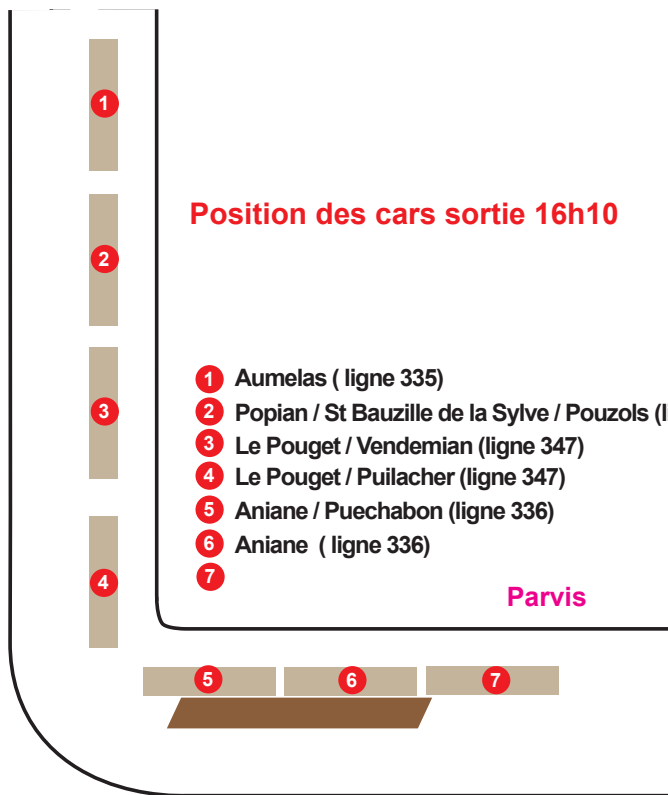

* continue sur le collège de ST ANDRE DE SANGONIS (SEGPA)

RETOUR

Circule les lundis, mardis, jeudis et vendredis

N° de ligne		16:30	335	17:20	347	17:18	335	347	347
GIGNAC	COL LO TRINTANEL	16:10	16:15	16:15	16:15	17:10	17:10	17:10	17:10
	ECOLES	16:15					17:15		
POPIAN	COOPERATIVE		16:30					17:20	
	MAIRIE		16:31					17:22	
ST BAUZILLE-DE-LA-SYLVE	JEU DE BALLON		16:32					17:25	
POUGET	LES CHÊNES			16:25	16:35				17:22
	LES GLYCINES			16:27	16:38				17:23
	EGLISE			16:28	16:40				17:24
	CROIX MISSION			16:29					17:25
	ST AMANS			16:30					17:27
POUZOLS	RUE DES LAUZES		16:40			17:15			
AUMELAS	MAS ENCOSTE	11:55	12:55				17:35		
VENDEMIAN	LES MATTES			16:35			17:45	17:30	
	COOPERATIVE			16:36			17:46	17:31	
							17:50	17:35	
PUILACHER	MAIRIE				16:45			17:40	17:30
	ROUTE DE PLAISSAN				16:47			17:42	17:32

Circule les mercredis

		335	347	335	335	335	347	347
GIGNAC	COL LO TRINTANEL	11:40	11:40		12:40	12:40	12:40	12:40
	ECOLES			12:00				
POPIAN	COOPERATIVE	11:55				12:55		
	MAIRIE	11:56				12:56		
ST BAUZILLE-DE-LA-SYLVE	JEU DE BALLON	11:57				12:57		
POUGET	LES CHÊNES		11:50				12:50	12:52
	LES GLYCINES		11:52				12:52	12:53
	EGLISE		11:53				12:53	12:54
	CROIX MISSION		11:54				12:54	12:55
	ST AMANS		11:55				12:55	12:57
POUZOLS	RUE DES LAUZES	12:05				13:05		
AUMELAS	MAS ENCOSTE			12:20	12:55			
VENDEMIAN	LES MATTES		11:59		13:08		13:00	
	COOPERATIVE		12:00		13:09		13:01	
	CENTRE		12:02		13:10		13:02	
	LE TERRAL		12:05		13:11		13:05	
PUILACHER	MAIRIE		12:10					13:00
	ROUTE DE PLAISSAN		12:12					13:02