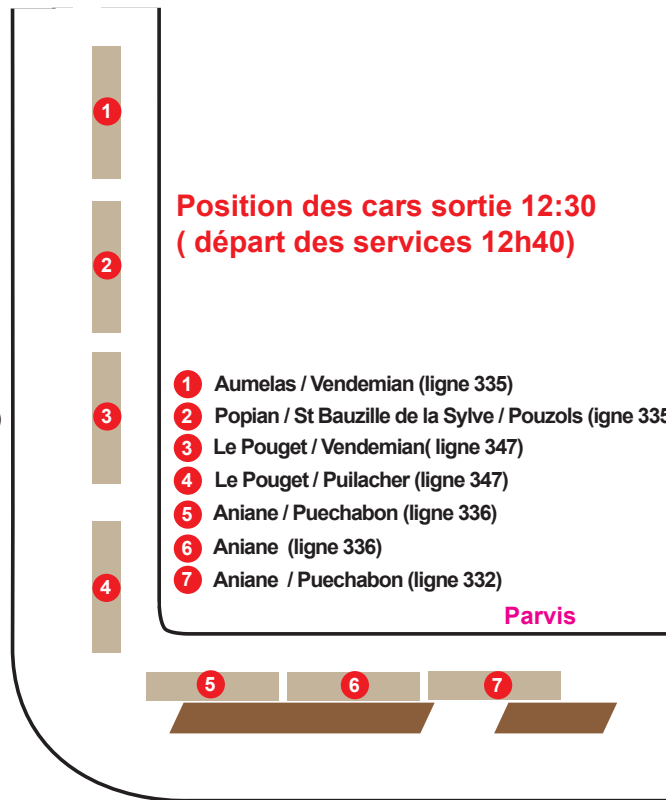

[1]VIENT DE LODEVE

[2]EN DIRECTION DE ST MARTIN DE LONDRES

Circule les mercredis

GIGNAC	COL LO TRINTANEL	11:40	12:40	12:40	12:40
ANIANE	DISTILLERIE	11:50	12:50	12:53	12:44
	CENTRE	11:51	12:51	12:55	12:45
	ST ROME	11:55	12:55		
	CIMETIÈRE	12:00		13:00	12:47
PUECHABON	CENTRE BOURG			13:10	13:00

\* continue sur le collège de ST ANDRE DE SANGONIS (SEGPA)

RETOUR

Circule les lundis, mardis, jeudis et vendredis

N° de ligne		16:30	335	17:20	347	17:18	335	347	347
GIGNAC	COL LO TRINTANEL	16:10	16:15	16:15	16:15	17:10	17:10	17:10	17:10
	ECOLES	16:15					17:15		
POPIAN	COOPERATIVE		16:30					17:20	
	MAIRIE		16:31					17:22	
ST BAUZILLE-DE-LA-SYLVE	JEU DE BALLON		16:32					17:25	
POUZOLS	RUE DES LAUZES		16:40			17:15			
POUGET	LES CHÊNES			16:25	16:35				17:22
	LES GLYCINES			16:27	16:38				17:23
	EGLISE			16:28	16:40	17:20			17:24
	CROIX MISSION			16:29					17:25
	ST AMANS			16:30					17:27
AUMELAS	MAS ENCOSTE	11:55	12:55				17:35		
VENDEMIAN	LES MATTES			16:35			17:45	17:30	
	COOPERATIVE			16:36			17:46	17:31	
							17:50	17:35	
PUILACHER	MAIRIE				16:45			17:40	17:30
	ROUTE DE PLAISSAN				16:47			17:42	17:32

Circule les mercredis

		335	347	335	335	335	347	347
GIGNAC	COL LO TRINTANEL	11:40	11:40		12:40	12:40	12:40	12:40
	ECOLES			12:00				
POPIAN	COOPERATIVE	11:55				12:55		
	MAIRIE	11:56				12:56		
ST BAUZILLE-DE-LA-SYLVE	JEU DE BALLON	11:57				12:57		
POUGET	LES CHÊNES		11:50				12:50	12:52
	LES GLYCINES		11:52				12:52	12:53
	EGLISE		11:53				12:53	12:54
	CROIX MISSION		11:54				12:54	12:55
	ST AMANS		11:55				12:55	12:57
POUZOLS	RUE DES LAUZES	12:05				13:05		
AUMELAS	MAS ENCOSTE			12:20	12:55			
VENDEMIAN	LES MATTES		11:59		13:08		13:00	
	COOPERATIVE		12:00		13:09		13:01	
	CENTRE		12:02		13:10		13:02	
	LE TERRAL		12:05		13:11		13:05	
PUILACHER	MAIRIE		12:10					13:00
	ROUTE DE PLAISSAN		12:12					13:02