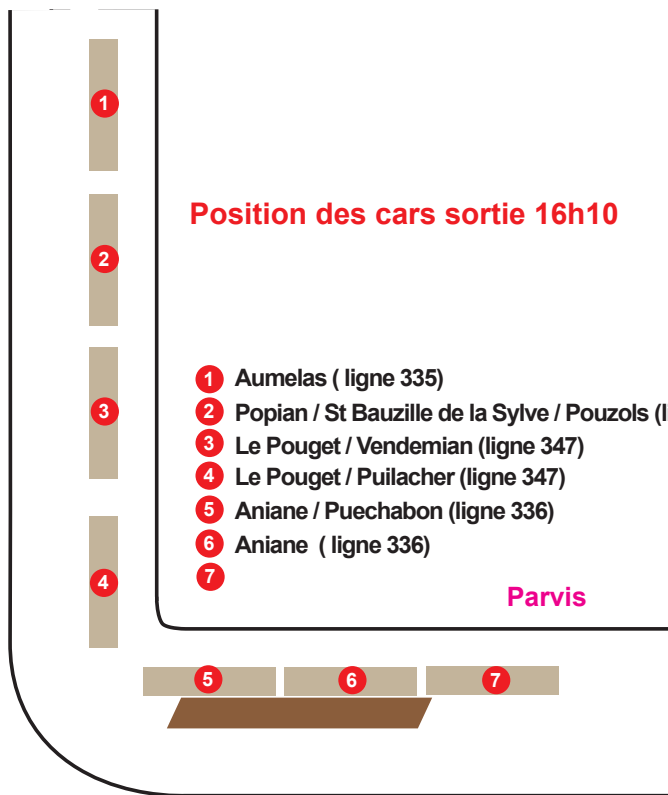

\* continue sur le collège de ST ANDRE DE SANGONIS (SEGPA)

RETOUR

Circule les lundis, mardis, jeudis et vendredis

N° de ligne		16:30	335	17:20	347	17:18	335	347	347
GIGNAC	COL LO TRINTANEL	16:10	16:15	16:15	16:15	17:10	17:10	17:10	17:10
	ECOLES	16:15					17:15		
POPIAN	COOPERATIVE		16:30					17:20	
	MAIRIE		16:31					17:22	
ST BAUZILLE-DE-LA-SYLVE	JEU DE BALLON		16:32					17:25	
POUZOLS	RUE DES LAUZES		16:40			17:15			
POUGET	LES CHÊNES			16:25	16:35				17:22
	LES GLYCINES			16:27	16:38				17:23
	EGLISE			16:28	16:40	17:20			17:24
	CROIX MISSION			16:29					17:25
	ST AMANS			16:30					17:27
AUMELAS	MAS ENCOSTE	11:55	12:55				17:35		
VENDEMIAN	LES MATTES			16:35			17:45	17:30	
	COOPERATIVE			16:36			17:46	17:31	
							17:50	17:35	
PUILACHER	MAIRIE				16:45			17:40	17:30
	ROUTE DE PLAISSAN				16:47			17:42	17:32

Circule les mercredis

		335	347	335	335	335	347	347
GIGNAC	COL LO TRINTANEL	11:40	11:40		12:40	12:40	12:40	12:40
	ECOLES			12:00				
POPIAN	COOPERATIVE	11:55				12:55		
	MAIRIE	11:56				12:56		
ST BAUZILLE-DE-LA-SYLVE	JEU DE BALLON	11:57				12:57		
POUGET	LES CHÊNES		11:50				12:50	12:52
	LES GLYCINES		11:52				12:52	12:53
	EGLISE		11:53				12:53	12:54
	CROIX MISSION		11:54				12:54	12:55
	ST AMANS		11:55				12:55	12:57
POUZOLS	RUE DES LAUZES	12:05				13:05		
AUMELAS	MAS ENCOSTE			12:20	12:55			
VENDEMIAN	LES MATTES		11:59		13:08		13:00	
	COOPERATIVE		12:00		13:09		13:01	
	CENTRE		12:02		13:10		13:02	
	LE TERRAL		12:05		13:11		13:05	
PUILACHER	MAIRIE		12:10					13:00
	ROUTE DE PLAISSAN		12:12					13:02