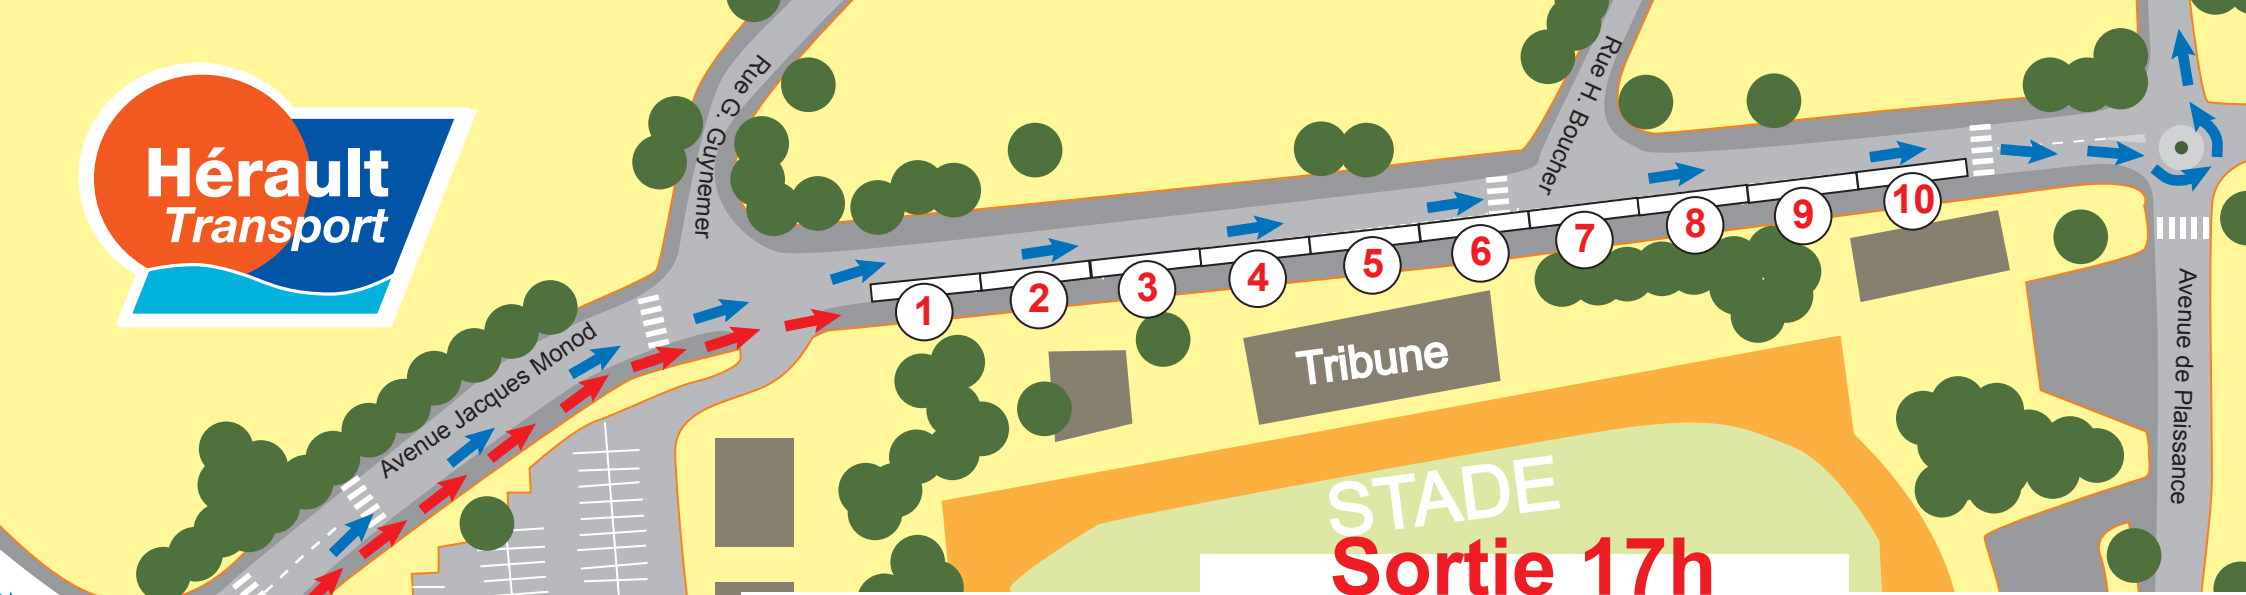

LEP CHARLES ALLIES

LYCEE JEAN MOULIN
COLLEGE JEAN BENE

→ Cheminement piéton à respecter
→ Sens de circulation des cars

**DESSERTE ETABLISSEMENTS
SCOLAIRES DE PEZENAS
PRISE EN CHARGE DES ELEVES
AVENUE JACQUES MONOD**

Quai	Dép : 17h15		Dép : 17h20		Dép : 17h25	
	Ligne	Principales destinations	Ligne	Principales destinations	Ligne	Principales destinations
1	336	ABEILHAN SERVIAN	5	BESSAN - AGDE		
2			340	NEZIGNAN L'EVEQUE		
3	336	VALROS SERVIAN	340	ST THIBERY MARSEILLAN		
4	334	MONTAGNAC AUMES	340	PINET - POMEROLS MARSEILLAN		
5	334	MONTAGNAC VILLEVEYRAC	340	ST THIBERY FLORENSAC	337	ROUJAN LAURENS
6	334	MONTAGNAC MEZE Lotissements	335	ST PARGOIRE LE POUGET	309	ROUJAN GABIAN
7	334	MEZE	335	CANET ST ANDRE DE S.		
8	334	MEZE - LOUPIAN BOUZIGUES	311	NIZAS FONTES	310	CAUX NEFFIES
9	103	MEZE MONTPELLIER	339	USCLAS D'HERAULT PAULHAN	338	CAUX
10	336	TOURBES	304	PAULHAN CLERMONT L'H.