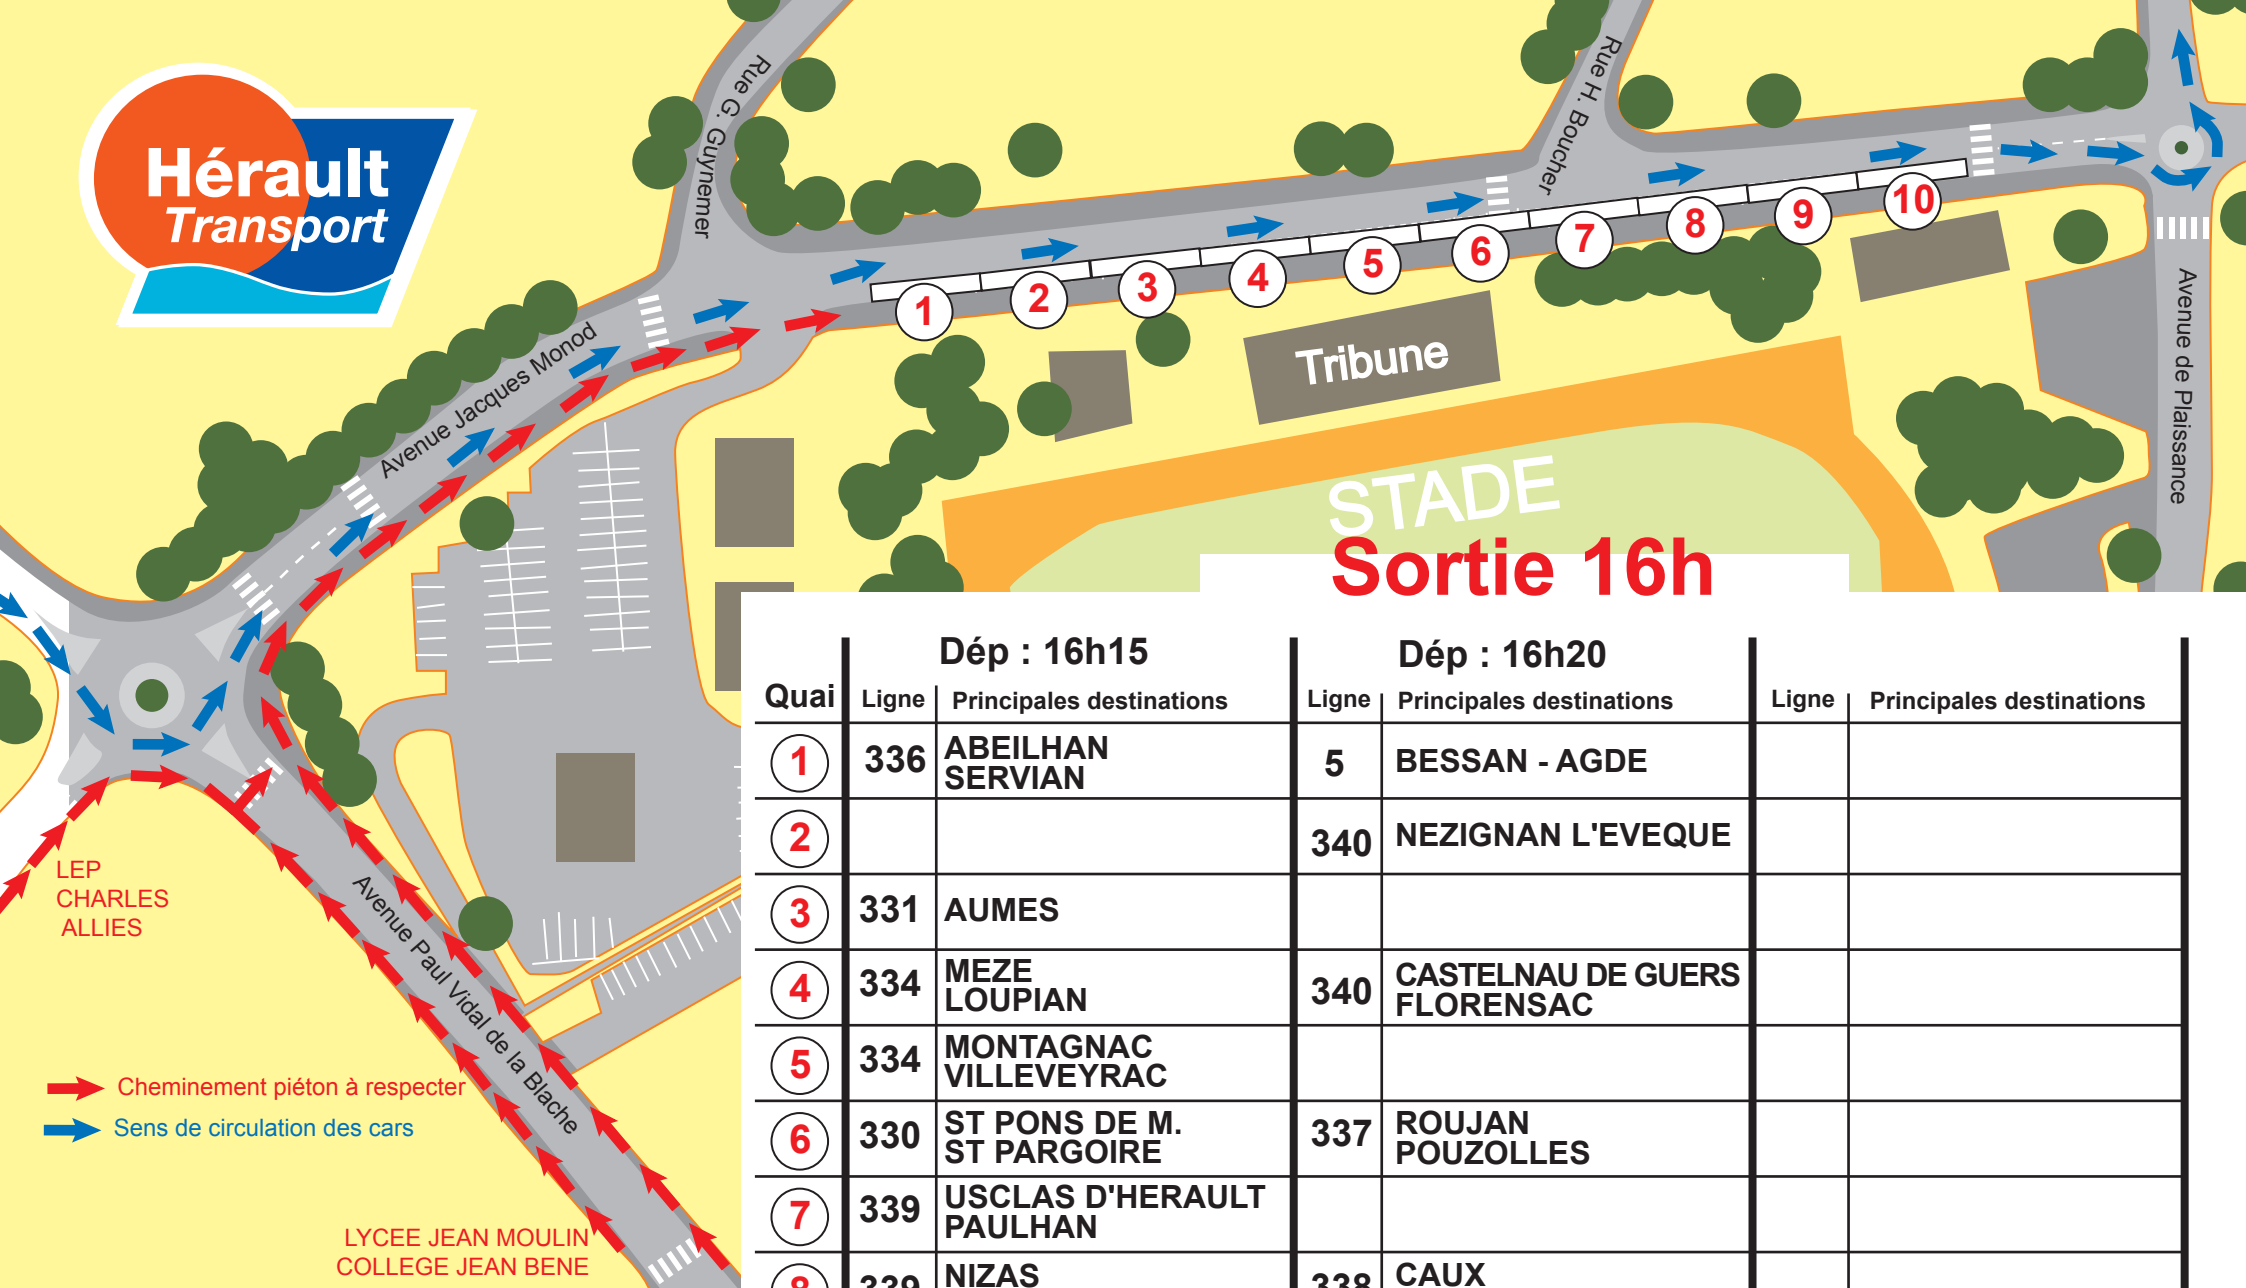

# STADE Sortie 12h

LEP CHARLES ALLIES

→ Cheminement piéton à respecter  
→ Sens de circulation des cars

LYCEE JEAN MOULIN  
COLLEGE JEAN BENE

**DESSERTE ETABLISSEMENTS  
SCOLAIRES DE PEZENAS  
PRISE EN CHARGE DES ELEVES  
AVENUE JACQUES MONOD**

Quai	Dép : 12h15		Dép : 12h20		Dép : 12h25	
	Ligne	Principales destinations	Ligne	Principales destinations	Ligne	Principales destinations
1	336	ABEILHAN SERVIAN	340	BESSAN - AGDE VIAS		
2	336	ESPONDEILHAN SERVIAN	340	NEZIGNAN L'EVEQUE ST THIBERY		
3	336	VALROS SERVIAN	340	FLORENSAC MARSEILLAN		
4	334	MONTAGNAC AUMES	340	PINET - POMEROLS FLORENSAC		
5	334	MONTAGNAC VILLEVEYRAC	340	FLORENSAC ST THIBERY	337	ROUJAN LAURENS
6	334	MONTAGNAC MEZE Lotissements	335	ST PARGOIRE LE POUGET	309	ROUJAN GABIAN
7	334	MEZE SETE	335	CANET ST ANDRE DE S.	310	CAUX NEFFIES
8	334	MEZE - LOUPIAN BOUZIGUES	311	NIZAS FONTES	338	CAUX NEFFIES
9	103	MEZE MONTPELLIER	339	USCLAS D'HERAULT PAULHAN	338	CAUX
10	336	TOURBES	380	PAULHAN CLERMONT L'H.	338	TOURBES MONTBLANC

Quai	Dép : 17h15		Dép : 17h20		Dép : 17h25	
	Ligne	Principales destinations	Ligne	Principales destinations	Ligne	Principales destinations
1	336	ABEILHAN SERVIAN	5	BESSAN - AGDE		
2			340	NEZIGNAN L'EVEQUE		
3	336	VALROS SERVIAN	340	ST THIBERY MARSEILLAN		
4	334	MONTAGNAC AUMES	340	PINET - POMEROLS MARSEILLAN		
5	334	MONTAGNAC VILLEVEYRAC	340	ST THIBERY FLORENSAC	337	ROUJAN LAURENS
6	334	MONTAGNAC MEZE Lotissements	335	ST PARGOIRE LE POUGET	309	ROUJAN GABIAN
7	334	MEZE	335	CANET ST ANDRE DE S.		
8	334	MEZE - LOUPIAN BOUZIGUES	311	NIZAS FONTES	310	CAUX NEFFIES
9	103	MEZE MONTPELLIER	339	USCLAS D'HERAULT PAULHAN	338	CAUX
10	336	TOURBES	304	PAULHAN CLERMONT L'H.		