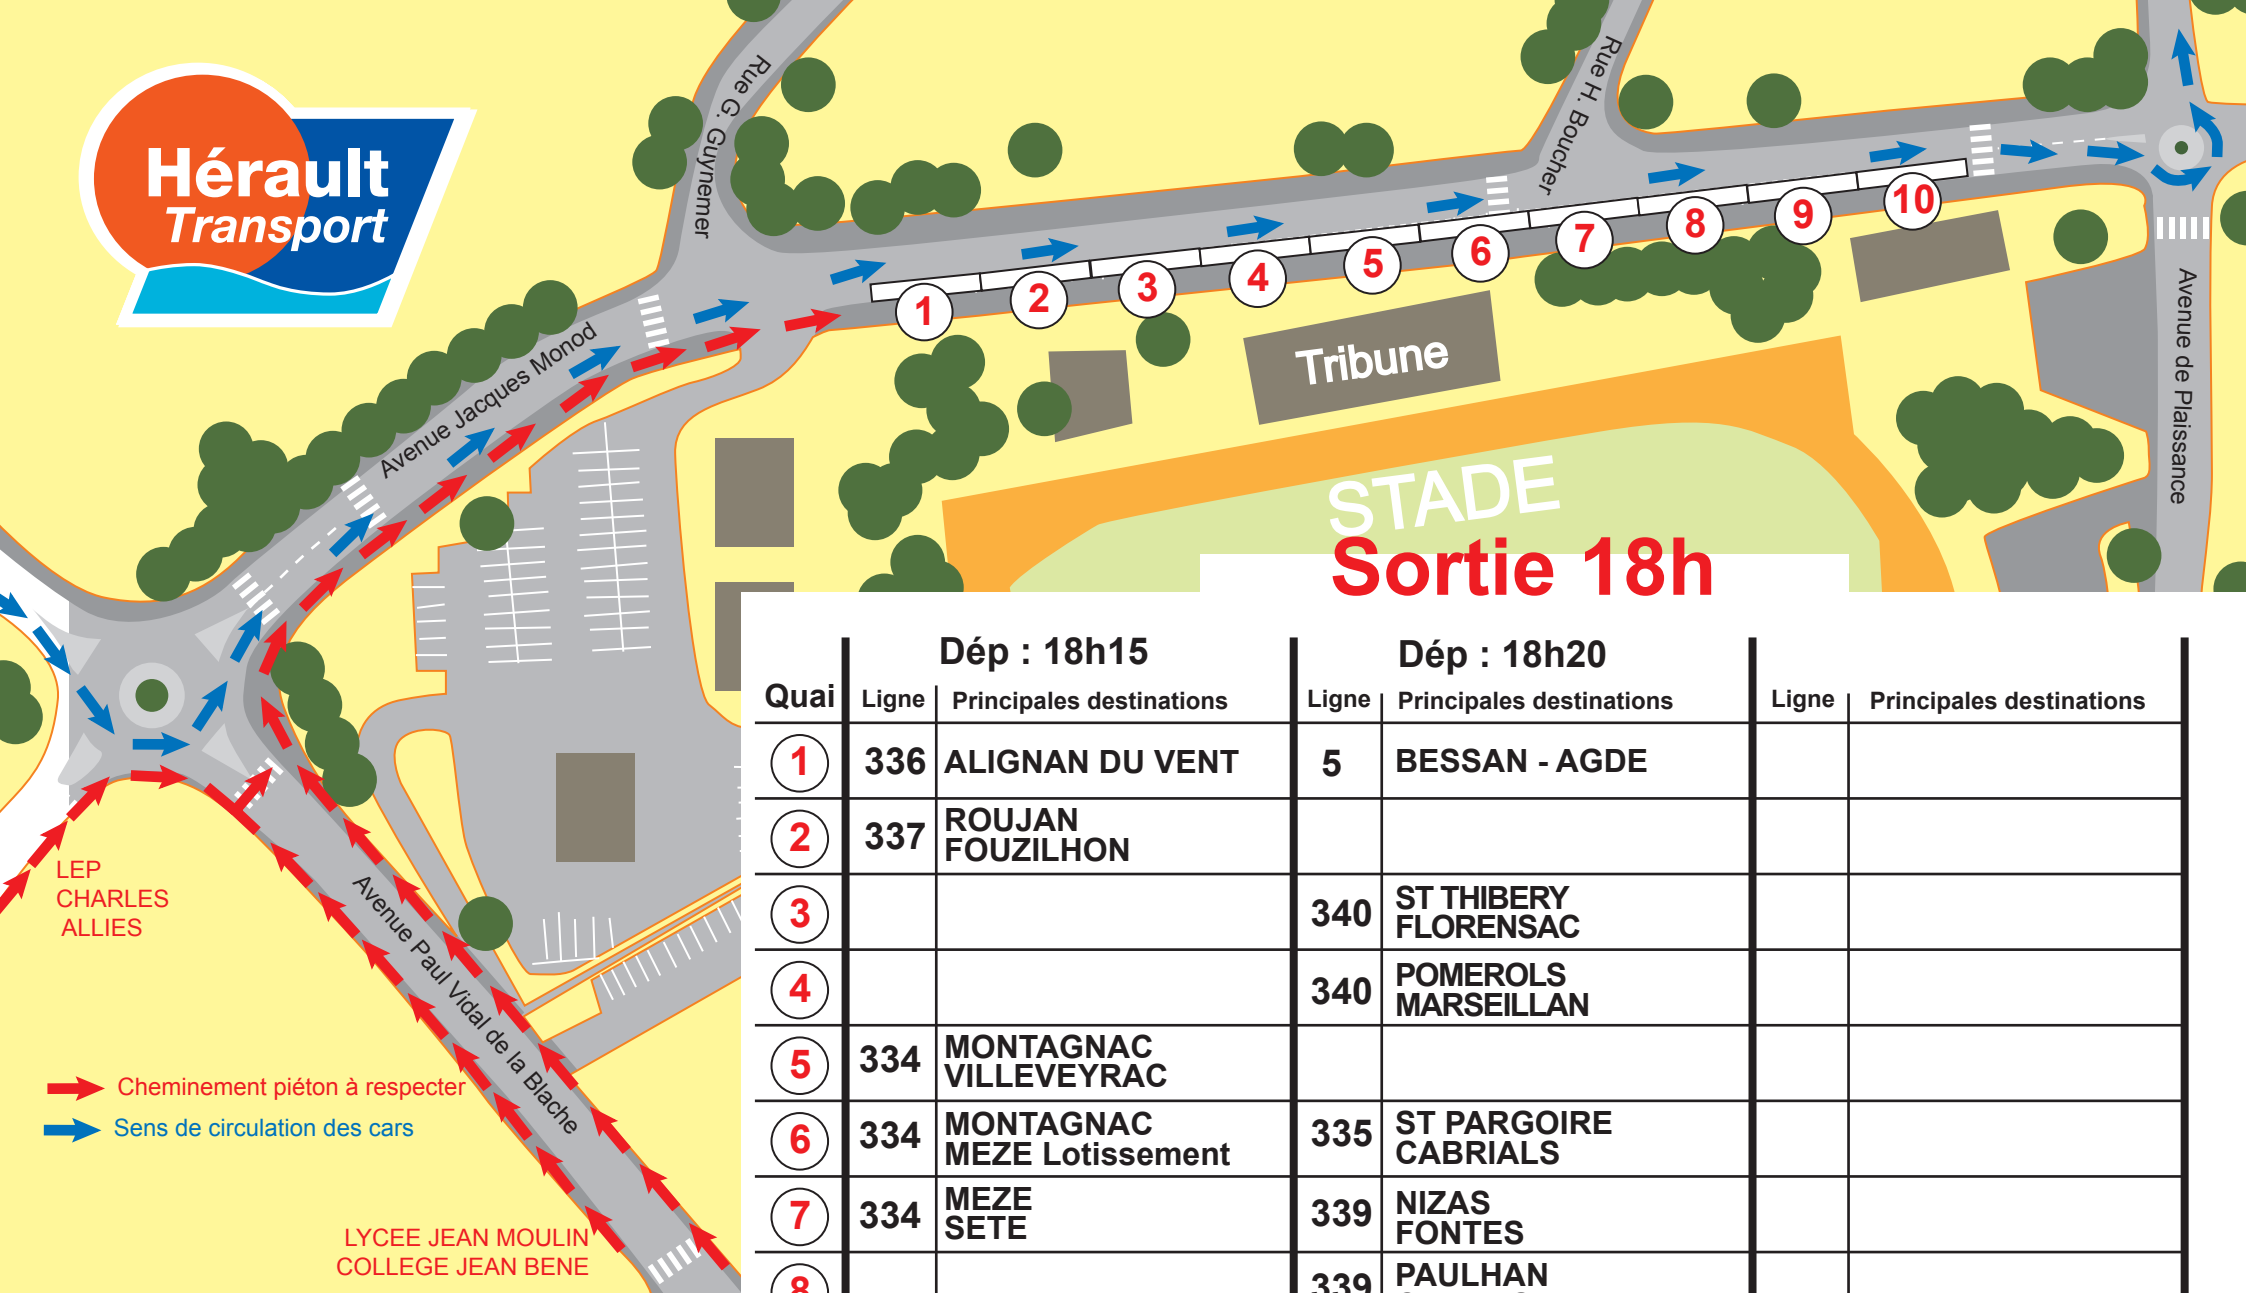

**DESSERTE ETABLISSEMENTS  
SCOLAIRES DE PEZENAS  
PRISE EN CHARGE DES ELEVES  
AVENUE JACQUES MONOD**

Quai	Dép : 16h15		Dép : 16h20		Ligne	Principales destinations
	Ligne	Principales destinations	Ligne	Principales destinations		
①	336	ABEILHAN SERVIAN	5	BESSAN - AGDE		
②			340	NEZIGNAN L'EVEQUE		
③	331	AUMES				
④	334	MEZE LOUPIAN	340	CASTELNAU DE GUERS FLORENSAC		
⑤	334	MONTAGNAC VILLEVEYRAC				
⑥	330	ST PONS DE M. ST PARGOIRE	337	ROUJAN POUZOLLES		
⑦	339	USCLAS D'HERAULT PAULHAN				
⑧	339	NIZAS FONTES	338	CAUX NEFFIES		
⑨	103	MEZE MONTPELLIER	338	CAUX		
⑩	336	TOURBES MONTBLANC				

Quai	Dép : 17h15		Dép : 17h20		Dép : 17h25	
	Ligne	Principales destinations	Ligne	Principales destinations	Ligne	Principales destinations
1	336	ABEILHAN SERVIAN	5	BESSAN - AGDE		
2			340	NEZIGNAN L'EVEQUE		
3	336	VALROS SERVIAN	340	ST THIBERY MARSEILLAN		
4	334	MONTAGNAC AUMES	340	PINET - POMEROLS MARSEILLAN		
5	334	MONTAGNAC VILLEVEYRAC	340	ST THIBERY FLORENSAC	337	ROUJAN LAURENS
6	334	MONTAGNAC MEZE Lotissements	335	ST PARGOIRE LE POUGET	309	ROUJAN GABIAN
7	334	MEZE	335	CANET ST ANDRE DE S.		
8	334	MEZE - LOUPIAN BOUZIGUES	311	NIZAS FONTES	310	CAUX NEFFIES
9	103	MEZE MONTPELLIER	339	USCLAS D'HERAULT PAULHAN	338	CAUX
10	336	TOURBES	304	PAULHAN CLERMONT L'H.		