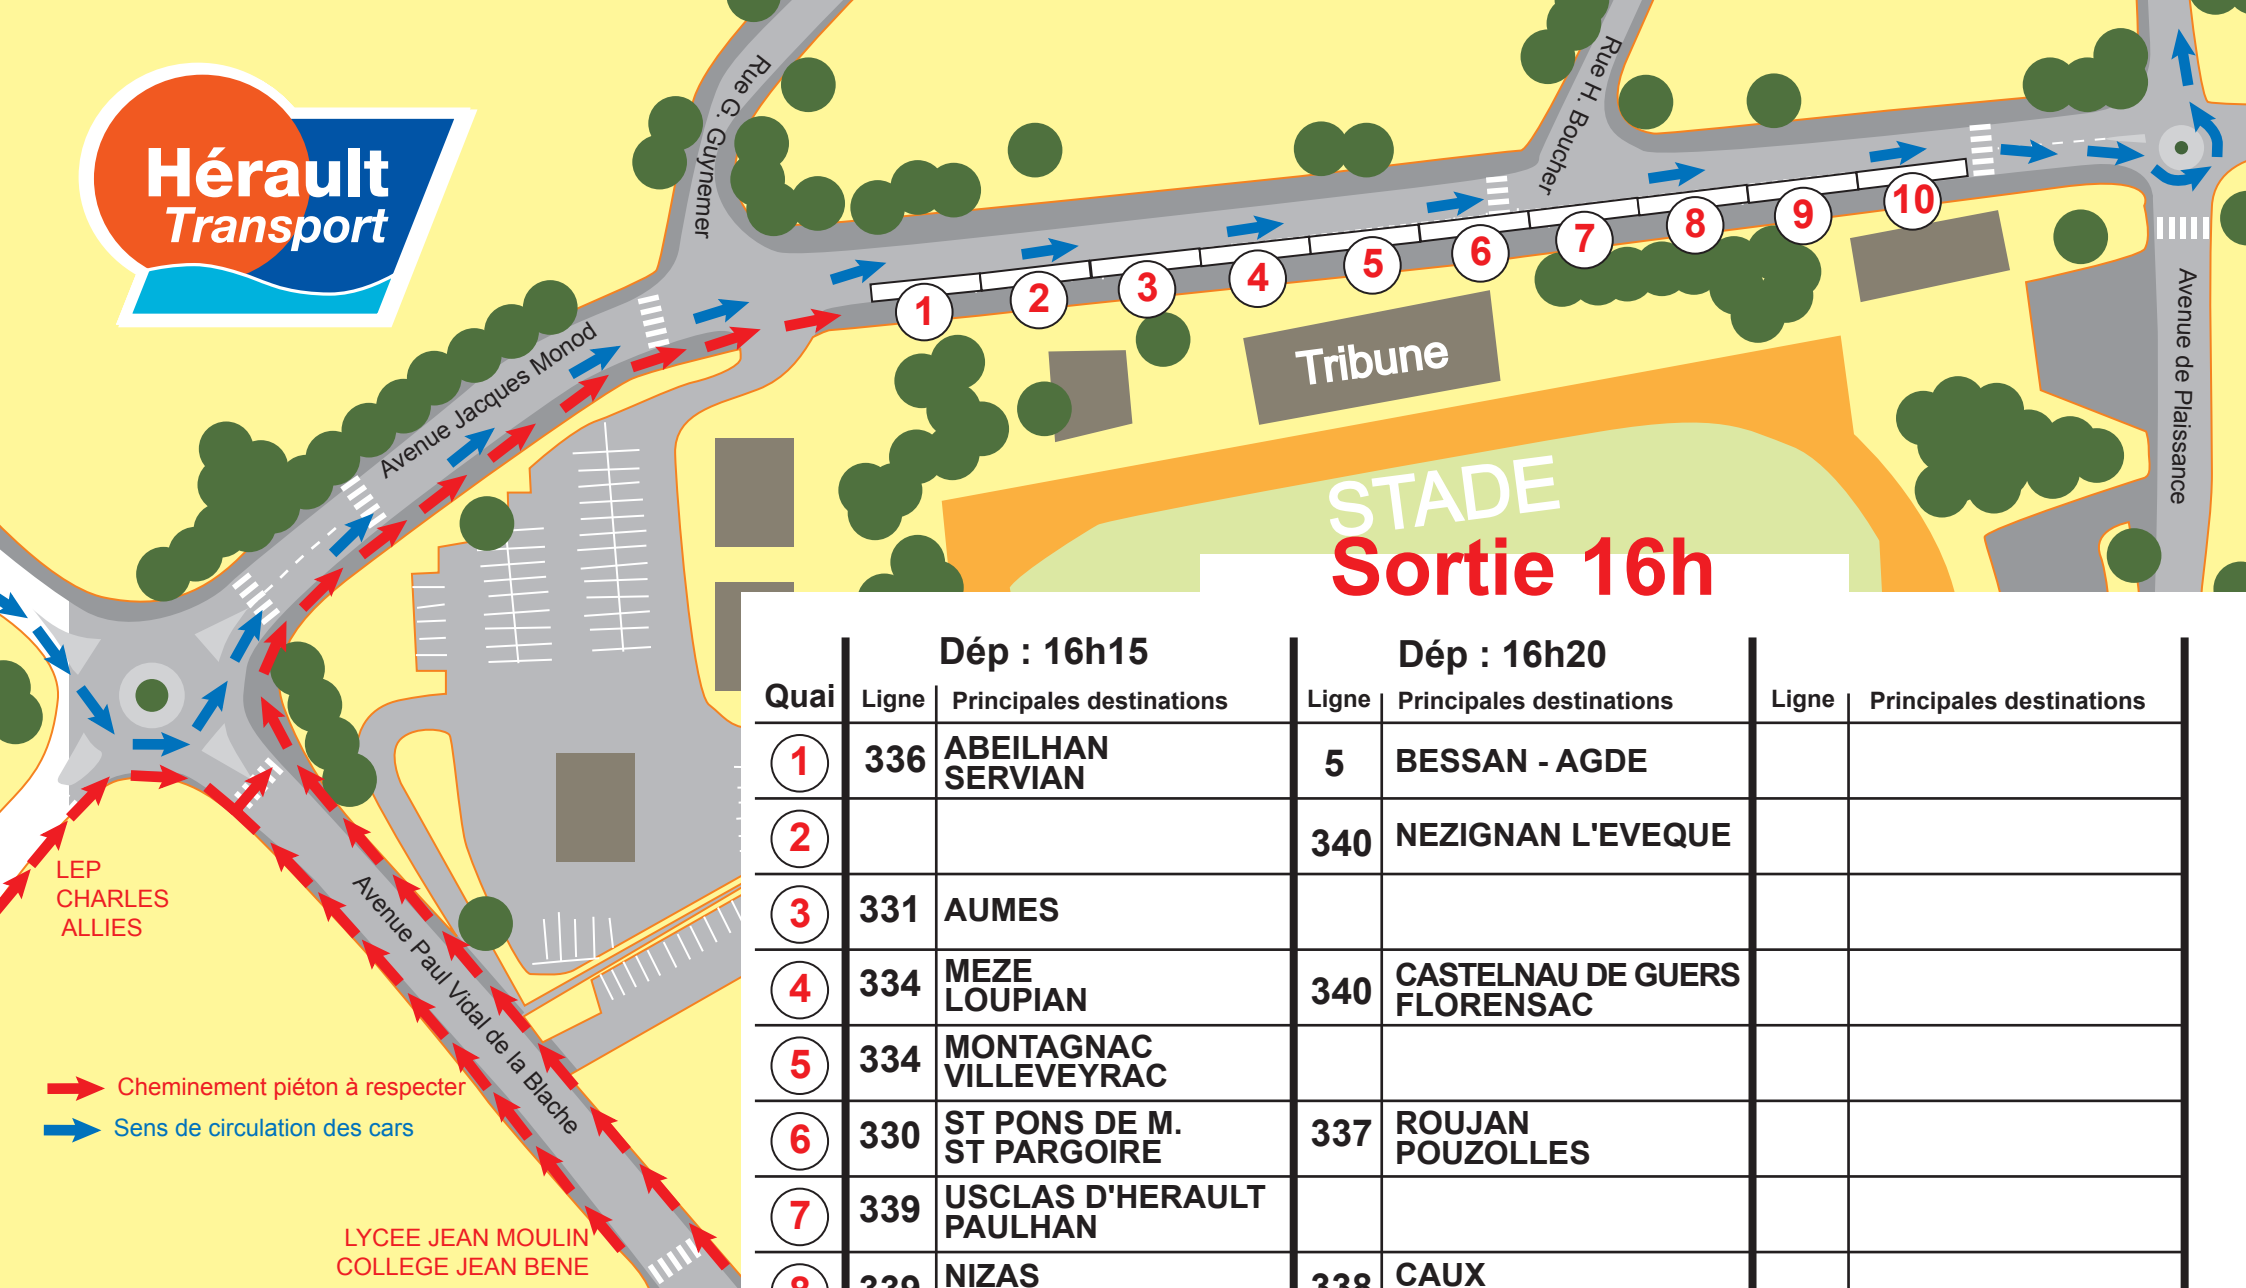

STADE Sortie 12h

LEP CHARLES ALLIES

→ Cheminement piéton à respecter
→ Sens de circulation des cars

LYCEE JEAN MOULIN
COLLEGE JEAN BENE

**DESSERTE ETABLISSEMENTS
SCOLAIRES DE PEZENAS
PRISE EN CHARGE DES ELEVES
AVENUE JACQUES MONOD**

Quai	Dép : 12h15		Dép : 12h20		Dép : 12h25	
	Ligne	Principales destinations	Ligne	Principales destinations	Ligne	Principales destinations
1	336	ABEILHAN SERVIAN	340	BESSAN - AGDE VIAS		
2	336	ESPONDEILHAN SERVIAN	340	NEZIGNAN L'EVEQUE ST THIBERY		
3	336	VALROS SERVIAN	340	FLORENSAC MARSEILLAN		
4	334	MONTAGNAC AUMES	340	PINET - POMEROLS FLORENSAC		
5	334	MONTAGNAC VILLEVEYRAC	340	FLORENSAC ST THIBERY	337	ROUJAN LAURENS
6	334	MONTAGNAC MEZE Lotissements	335	ST PARGOIRE LE POUGET	309	ROUJAN GABIAN
7	334	MEZE SETE	335	CANET ST ANDRE DE S.	310	CAUX NEFFIES
8	334	MEZE - LOUPIAN BOUZIGUES	311	NIZAS FONTES	338	CAUX NEFFIES
9	103	MEZE MONTPELLIER	339	USCLAS D'HERAULT PAULHAN	338	CAUX
10	336	TOURBES	380	PAULHAN CLERMONT L'H.	338	TOURBES MONTBLANC

Quai	Dép : 17h15		Dép : 17h20		Dép : 17h25	
	Ligne	Principales destinations	Ligne	Principales destinations	Ligne	Principales destinations
1	336	ABEILHAN SERVIAN	5	BESSAN - AGDE		
2			340	NEZIGNAN L'EVEQUE		
3	336	VALROS SERVIAN	340	ST THIBERY MARSEILLAN		
4	334	MONTAGNAC AUMES	340	PINET - POMEROLS MARSEILLAN		
5	334	MONTAGNAC VILLEVEYRAC	340	ST THIBERY FLORENSAC	337	ROUJAN LAURENS
6	334	MONTAGNAC MEZE Lotissements	335	ST PARGOIRE LE POUGET	309	ROUJAN GABIAN
7	334	MEZE	335	CANET ST ANDRE DE S.		
8	334	MEZE - LOUPIAN BOUZIGUES	311	NIZAS FONTES	310	CAUX NEFFIES
9	103	MEZE MONTPELLIER	339	USCLAS D'HERAULT PAULHAN	338	CAUX
10	336	TOURBES	304	PAULHAN CLERMONT L'H.		