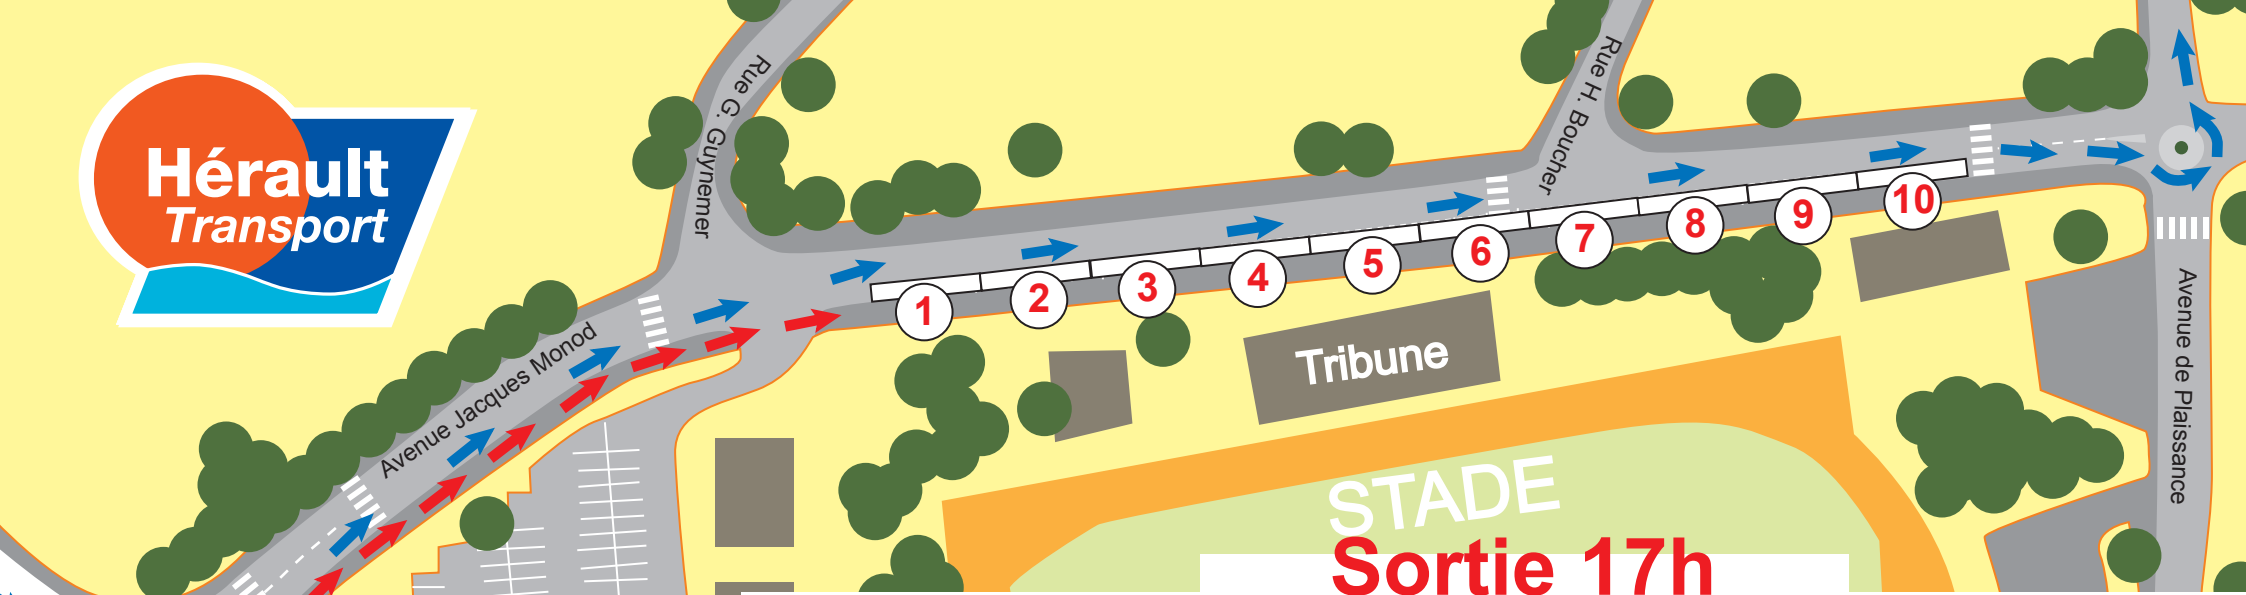

STADE Sortie 17h

LEP CHARLES ALLIES

→ Cheminement piéton à respecter
→ Sens de circulation des cars

LYCEE JEAN MOULIN
COLLEGE JEAN BENE

**DESSERTE ETABLISSEMENTS
SCOLAIRES DE PEZENAS
PRISE EN CHARGE DES ELEVES
AVENUE JACQUES MONOD**

Quai	Dép : 17h15		Dép : 17h20		Dép : 17h25	
	Ligne	Principales destinations	Ligne	Principales destinations	Ligne	Principales destinations
1	336	ABEILHAN SERVIAN	5	BESSAN - AGDE		
2			340	NEZIGNAN L'EVEQUE		
3	336	VALROS SERVIAN	340	ST THIBERY MARSEILLAN		
4	334	MONTAGNAC AUMES	340	PINET - POMEROLS MARSEILLAN		
5	334	MONTAGNAC VILLEVEYRAC	340	ST THIBERY FLORENSAC	337	ROUJAN LAURENS
6	334	MONTAGNAC MEZE Lotissements	335	ST PARGOIRE LE POUGET	309	ROUJAN GABIAN
7	334	MEZE	335	CANET ST ANDRE DE S.		
8	334	MEZE - LOUPIAN BOUZIGUES	311	NIZAS FONTES	310	CAUX NEFFIES
9	103	MEZE MONTPELLIER	339	USCLAS D'HERAULT PAULHAN	338	CAUX
10	336	TOURBES	304	PAULHAN CLERMONT L'H.