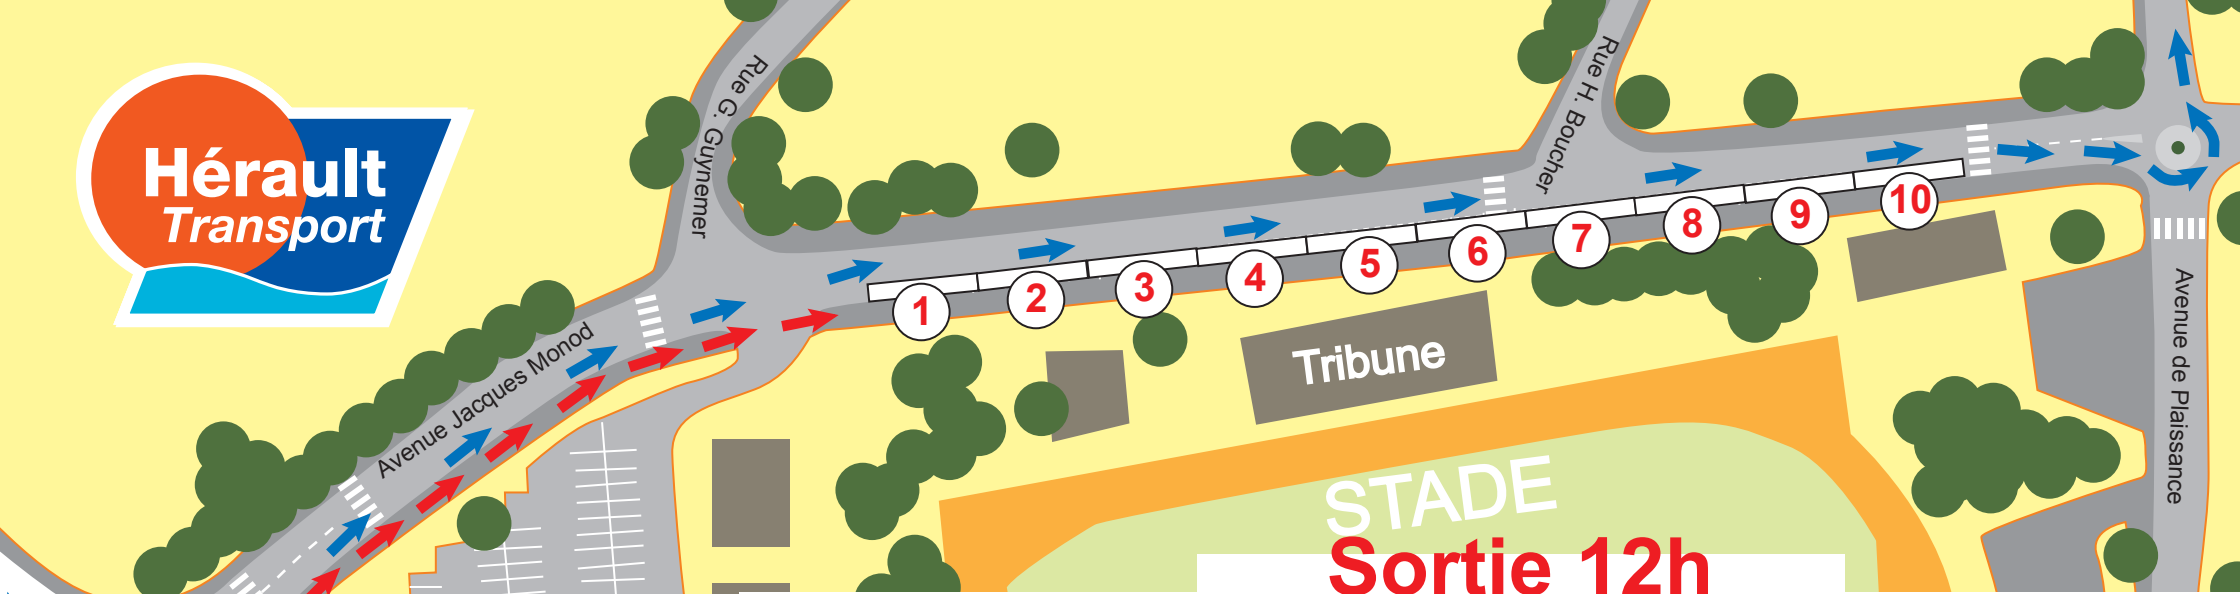

STADE Sortie 12h

LEP CHARLES ALLIES

→ Cheminement piéton à respecter
→ Sens de circulation des cars

LYCEE JEAN MOULIN
COLLEGE JEAN BENE

**DESSERTE ETABLISSEMENTS
SCOLAIRES DE PEZENAS
PRISE EN CHARGE DES ELEVES
AVENUE JACQUES MONOD**

Quai	Dép : 12h15		Dép : 12h20		Dép : 12h25	
	Ligne	Principales destinations	Ligne	Principales destinations	Ligne	Principales destinations
1	336	ABEILHAN SERVIAN	340	BESSAN - AGDE VIAS		
2	336	ESPONDEILHAN SERVIAN	340	NEZIGNAN L'EVEQUE ST THIBERY		
3	336	VALROS SERVIAN	340	FLORENSAC MARSEILLAN		
4	334	MONTAGNAC AUMES	340	PINET - POMEROLS FLORENSAC		
5	334	MONTAGNAC VILLEVEYRAC	340	FLORENSAC ST THIBERY	337	ROUJAN LAURENS
6	334	MONTAGNAC MEZE Lotissements	335	ST PARGOIRE LE POUGET	309	ROUJAN GABIAN
7	334	MEZE SETE	335	CANET ST ANDRE DE S.	310	CAUX NEFFIES
8	334	MEZE - LOUPIAN BOUZIGUES	311	NIZAS FONTES	338	CAUX NEFFIES
9	103	MEZE MONTPELLIER	339	USCLAS D'HERAULT PAULHAN	338	CAUX
10	336	TOURBES	380	PAULHAN CLERMONT L'H.	338	TOURBES MONTBLANC