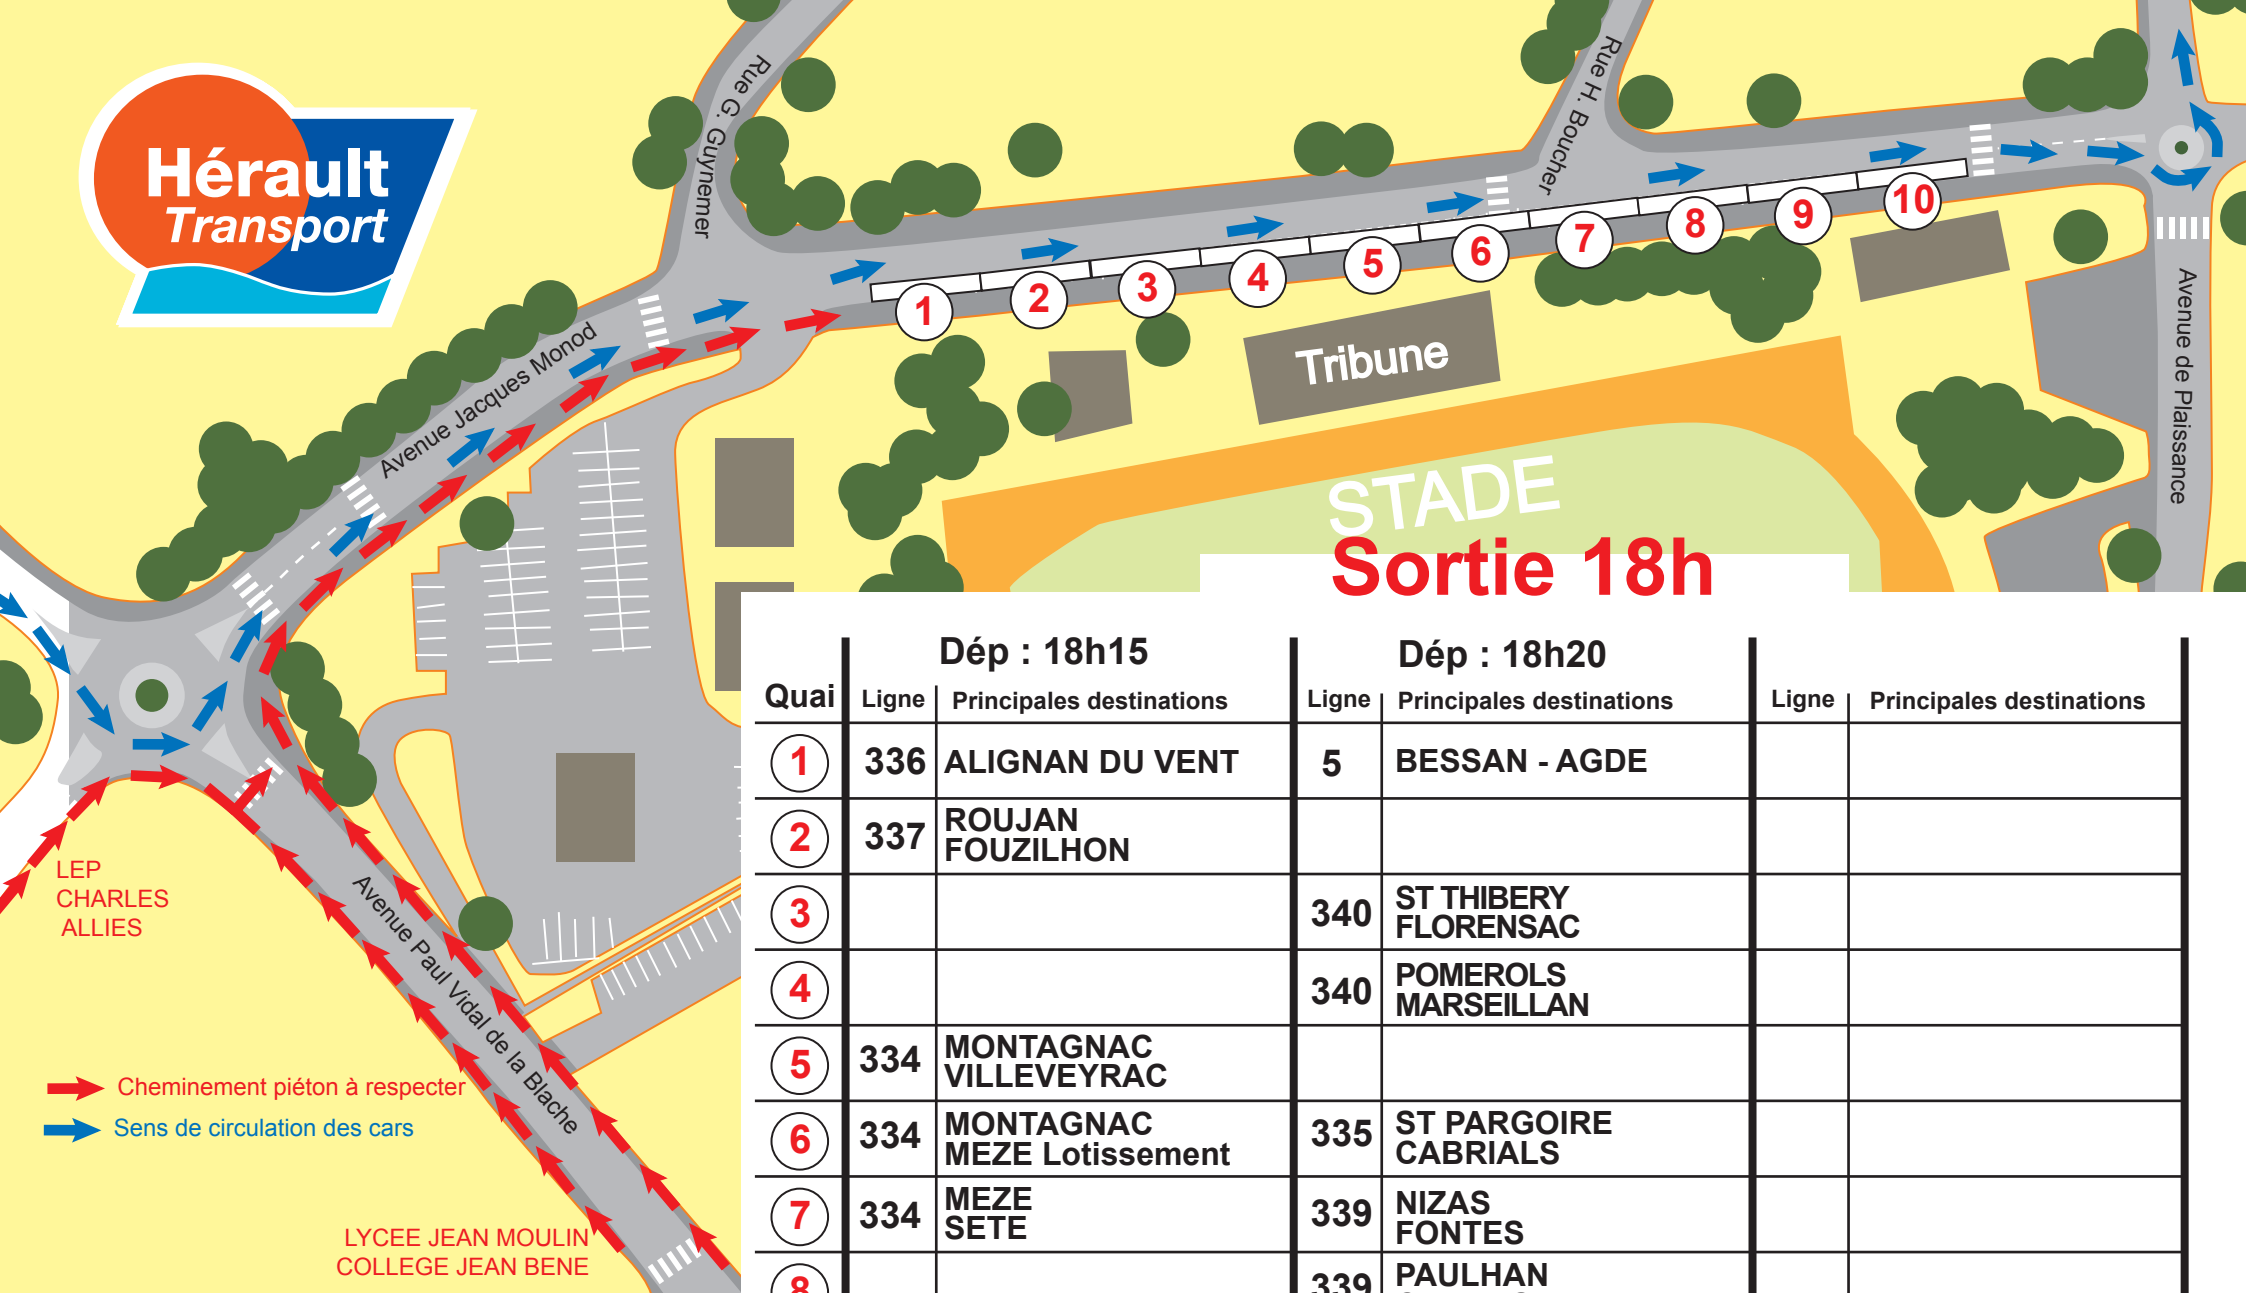

STADE Sortie 16h

**DESSERTE ETABLISSEMENTS
SCOLAIRES DE PEZENAS
PRISE EN CHARGE DES ELEVES
AVENUE JACQUES MONOD**

Quai	Dép : 16h15		Dép : 16h20		Ligne	Principales destinations
	Ligne	Principales destinations	Ligne	Principales destinations		
1	336	ABEILHAN SERVIAN	5	BESSAN - AGDE		
2			340	NEZIGNAN L'EVEQUE		
3	331	AUMES				
4	334	MEZE LOUPIAN	340	CASTELNAU DE GUERS FLORENSAC		
5	334	MONTAGNAC VILLEVEYRAC				
6	330	ST PONS DE M. ST PARGOIRE	337	ROUJAN POUZOLLES		
7	339	USCLAS D'HERAULT PAULHAN				
8	339	NIZAS FONTES	338	CAUX NEFFIES		
9	103	MEZE MONTPELLIER	338	CAUX		
10	336	TOURBES MONTBLANC				

Quai	Dép : 17h15		Dép : 17h20		Dép : 17h25	
	Ligne	Principales destinations	Ligne	Principales destinations	Ligne	Principales destinations
1	336	ABEILHAN SERVIAN	5	BESSAN - AGDE		
2			340	NEZIGNAN L'EVEQUE		
3	336	VALROS SERVIAN	340	ST THIBERY MARSEILLAN		
4	334	MONTAGNAC AUMES	340	PINET - POMEROLS MARSEILLAN		
5	334	MONTAGNAC VILLEVEYRAC	340	ST THIBERY FLORENSAC	337	ROUJAN LAURENS
6	334	MONTAGNAC MEZE Lotissements	335	ST PARGOIRE LE POUGET	309	ROUJAN GABIAN
7	334	MEZE	335	CANET ST ANDRE DE S.		
8	334	MEZE - LOUPIAN BOUZIGUES	311	NIZAS FONTES	310	CAUX NEFFIES
9	103	MEZE MONTPELLIER	339	USCLAS D'HERAULT PAULHAN	338	CAUX
10	336	TOURBES	304	PAULHAN CLERMONT L'H.		

STADE Sortie 18h

**DESSERTE ETABLISSEMENTS
SCOLAIRES DE PEZENAS
PRISE EN CHARGE DES ELEVES
AVENUE JACQUES MONOD**

Quai	Dép : 18h15		Dép : 18h20		Ligne	Principales destinations
	Ligne	Principales destinations	Ligne	Principales destinations		
1	336	ALIGNAN DU VENT	5	BESSAN - AGDE		
2	337	ROUJAN FOUZILHON				
3			340	ST THIBERY FLORENSAC		
4			340	POMEROLS MARSEILLAN		
5	334	MONTAGNAC VILLEVEYRAC				
6	334	MONTAGNAC MEZE Lotissement	335	ST PARGOIRE CABRIALS		
7	334	MEZE SETE	339	NIZAS FONTES		
8			339	PAULHAN CLERMONT		
9			338	CAUX NEFFIES- VAILHAN		
10	336	TOURBES MONTBLANC				