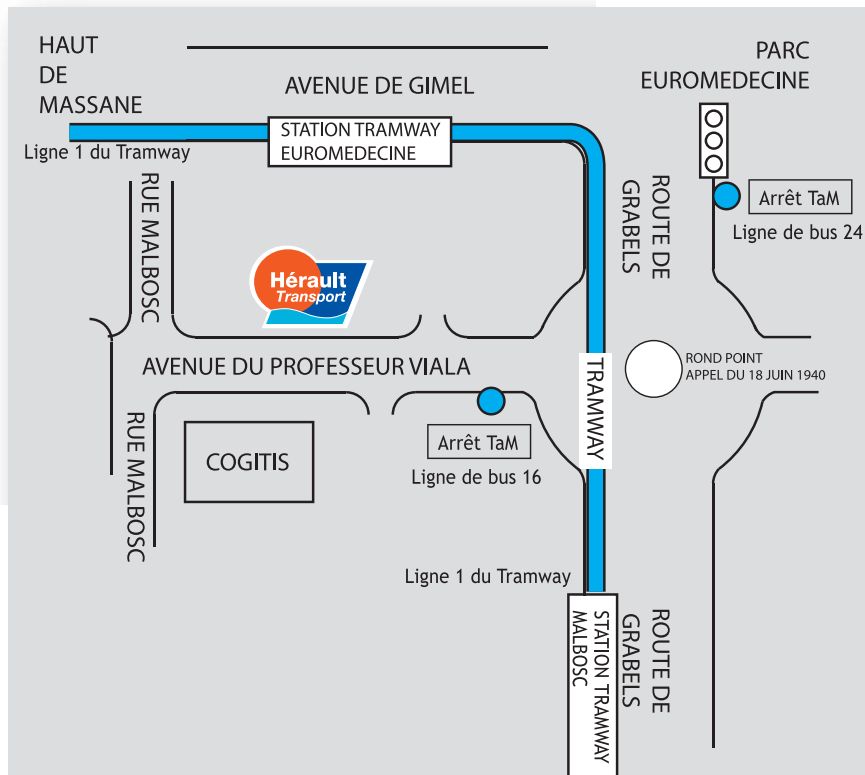

Hérault Transport

148 avenue du Professeur Viala
Parc Euromédecine II - CS 34303
34193 montpellier cedex 5

Contactez nous par mail : info@herault-transport.fr
Consultez le site internet : herault-transport.fr

Ouverture de l'accueil :
Du lundi au vendredi
De 8h30 à 12h30
et de 13h15 à 17h00

Plan de situation : Ligne 1 du tramway - arrêt Malbosc

04 34 888 999