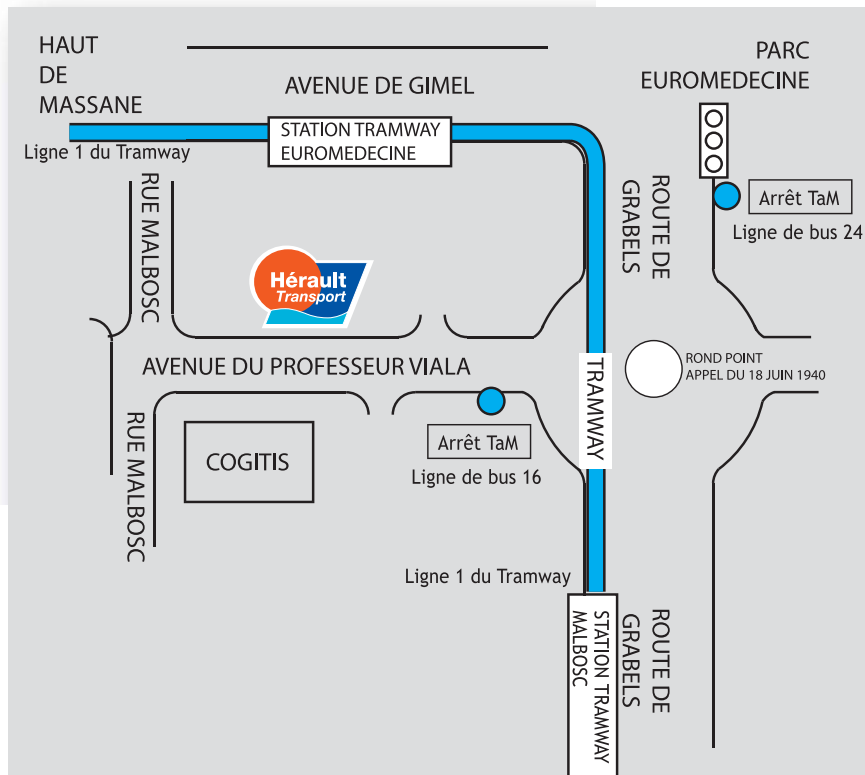

## Hérault Transport

148 avenue du Professeur Viala  
Parc Euromédecine II - CS 34303  
34193 montpellier cedex 5

Contactez nous par mail : [info@herault-transport.fr](mailto:info@herault-transport.fr)  
Consultez le site internet : [herault-transport.fr](http://herault-transport.fr)

Ouverture de l'accueil :  
Du lundi au vendredi  
De 8h30 à 12h30  
et de 13h15 à 17h00

Plan de situation : Ligne 1 du tramway - arrêt Malbosc

04 34 888 999