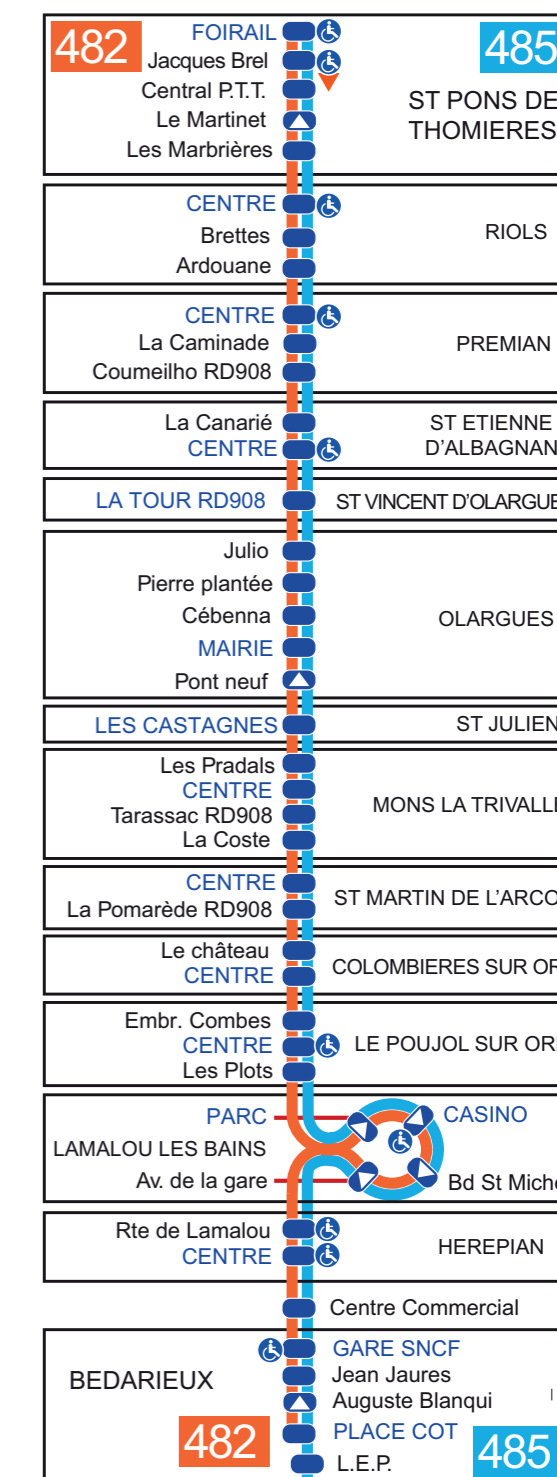

Dans nos véhicules, une place UFR est disponible. Afin d'offrir une prise en charge de qualité, nous invitons les usagers se déplaçant en fauteuil roulant à se renseigner auprès d'Hérault Transport par courriel info@herault-transport.fr

Merci de votre compréhension.

- : arrêt accessible dans les 2 sens Attention ! La prise en charge ou la dépose d'un UFR s'effectue uniquement aux arrêts indiqués par ce pictogramme.
- : arrêt accessible uniquement dans le sens indiqué par la flèche.