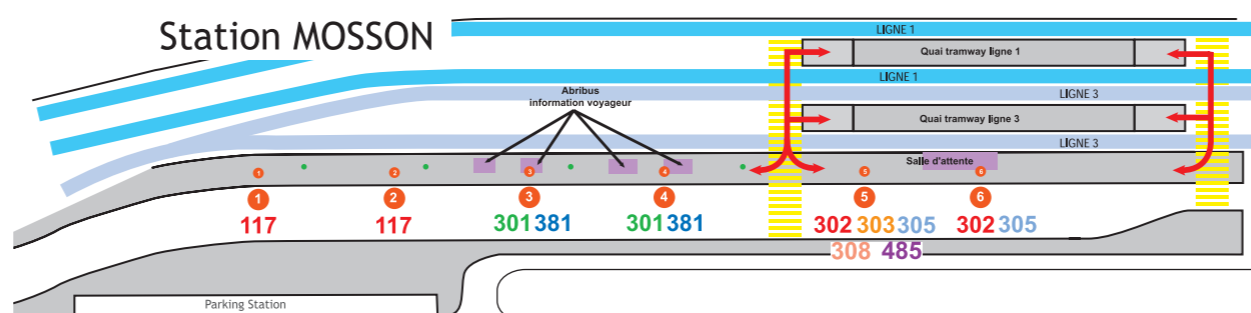

- 1 : dessert le collège et le lycée les mercredis en période scolaire.
- 2 : dessert le collège et le lycée les lundis, mardis, jeudis et vendredis scolaires.
- 3 : dessert Mons village en période scolaire.
- : le trait indique un changement de car.