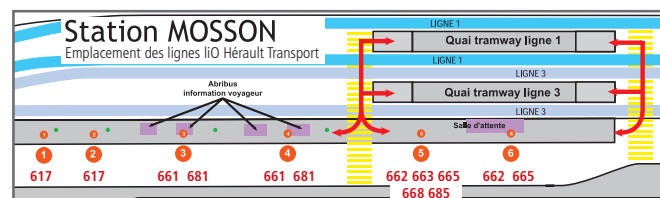

\* Emplacement de véhicule en renfort de certains services.

\*\* : en raison du marché le samedi matin, les départs de la gare routière de Lodève s'effectueront au parc municipal devant la gendarmerie.

[1] : arrêt desservi à la demande auprès du conducteur au départ de Montpellier.

[2] Sallèles «Av. St Vincent».

\_\_\_\_\_ indique un changement de ligne et de véhicule : Ligne 303 ou ligne 485

**Nouvelle numérotation des lignes : 301 > 661 - 303 > 663 - 381 > 681 - 485 > 685**

## Sens Le Caylar - Pégairolles de l'Escalette - Lodève - Le Bosc - St Félix de Lodez - Clermont l'Hérault - Ceyras - St André de Sangonis - Gignac - St Paul et Valmalle - Montpellier

**LàS** : du lundi au samedi    **Lu** : les lundis scolaires et jours de rentrée    **Ve** : les vendredis scolaires et veille de vacances    **LàV** : du lundi au vendredi