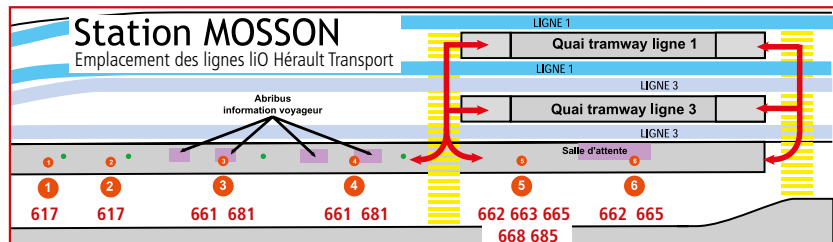

N° de ligne		661/663	682	663	682	663	685	663	682	663	663	685	663
Jours de circulation		Du lundi au samedi										Dimanches et jours fériés	
N° de Quai		4		5		5	5	5		5	5	5	5
MONTPELLIER	STATION MOSSON	07:45		10:15		12:40	15:45	16:45		18:30	10:15	15:45	18:30
SAINT PAUL ET VALMALLE	PÔLE D'ÉCHANGE			10:29		12:54					10:29		
	CENTRE			10:30		12:55					10:30		
GIGNAC	GARE ROUTIÈRE	08:05		10:40		13:05	16:05	17:05		18:55	10:40	16:05	18:55
SAINT ANDRÉ DE SANGONIS	RTE DE MONTPELLIER	08:15		10:50		13:15	16:15	17:15		19:00	10:50	16:15	19:00
CEYRAS	CENTRE	08:20		10:55		13:20	16:20	17:20		19:05	10:55	16:20	19:05
CLERMONT L'HÉRAULT	GARE ROUTIÈRE	08:25[1]		11:00		13:25	16:25	17:25		19:10	11:00	16:25	19:10
	GARE ROUTIÈRE DÉPART	08:30[C-E]		11:00		13:35[C-E]	16:30[C-E]	17:30		19:15	11:00	16:30[C-E]	19:15
VILLENEUVETTE	CENTRE	08:34		11:03		13:40	16:33	17:35		19:20	11:03	16:33	19:20
SALASC	EMB. RD908	08:41		11:13		13:49	16:40	17:45		19:22	11:13	16:40	19:22
BÉDARIEUX	PLACE COT	09:10		11:35[2]	12:10	14:10	17:00	18:05[2]	18:15	19:45	11:35	17:00	19:45
	GARE SNCF	09:15		11:39	12:20	14:14	17:05	18:08	18:22	19:50	11:39	17:05	19:50
HÉRÉPIAN	CENTRE	09:20		11:45	12:24	14:20	17:10	18:15	18:29	19:55	11:45	17:10	19:55
LAMALOU LES BAINS	PARC	09:23	09:33	11:48	12:30	14:23	17:13	18:18	18:35	19:58	11:48	17:13	19:58
	CASINO	09:25[2]	09:35	11:50	12:32	14:25	17:15	18:20	18:37	20:00	11:50	17:15	20:00
LE POUJOL SUR ORB	CENTRE		09:40	12:00	12:37	14:35	17:20		18:42	20:05	12:00	17:20	20:05
COLOMBIÈRES SUR ORB	CENTRE		09:45		12:42		17:35		18:47			17:35	
OLARGUES	MAIRIE		10:00		12:57		17:40		19:02			17:40	
SAINT PONS DE THOMIÈRES	LE FOIRAIL		10:25		13:21		18:15		19:26			18:15	

[C] : correspondance en provenance de Lodève ligne 661.

[E] : correspondance en provenance de Pézenas ligne 664.

[1] : un changement de ligne est nécessaire pour une correspondance avec la ligne 663 en direction de Lamalou les Bains.

[2] : correspondance possible avec le véhicule de la ligne 682 en direction de Saint Pons de Thomières.

2301165CHT

Glossaire

Emb. RD908 : embranchement route départementale 908 - Rte : route