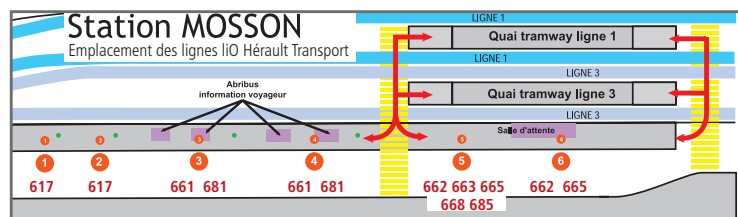

_____ : indique un changement de ligne et de véhicule : [1] ligne 662 - [2] ligne 681

Horaires ligne 668 été

Valables du 3 juillet au 29 août 2021

Sens **Montpellier** - Gignac - Aniane - **St Guilhem-le-Désert** - St Jean-de-Fos - Montpeyroux - Arboras - St Saturnin-de-Lucian - Jonquières - St Félix-de-Lodez - Ceyras - **Clermont l'Hérault**

DF : dimanches et jours fériés

N° de ligne		662/668	668	668	668	668	662/668	661/668	661/668	668	668
Jours de circulation		Du lundi au samedi (sauf jours fériés)								DF	DF
N° de repère Station Mosson			5	5	5	5	5	3	3	5	3
MONTPELLIER	Station Mosson	06:55[1]	10:20	11:20	12:45	13:45	17:15	18:00	19:00	10:20	11:20
GIGNAC	Gare routière arrivée	07:20[1]	10:45	11:50	13:15	14:10	17:40	18:25	19:25	10:45	11:50
	Gare routière départ	07:45	10:45	11:50	13:15	14:15	17:45	18:25	19:25	10:45	11:50
ANIANE	Centre	07:50	10:55	12:00	13:20	14:25	17:50	18:29	19:29	10:55	12:00
Pont du Diable		07:55	11:00	12:05	13:25	14:30	17:54	18:33	19:33	11:00	12:05
Grotte de Clamouse		07:57	11:03	12:08	13:28	14:32				11:03	12:08
ST GUILHEM LE DESERT	Centre	08:00	11:05	12:10	13:30	14:35				11:05	12:10
ST JEAN DE FOS	Argileum	08:05	11:10		13:35		18:00	18:35	19:35		
MONTPEYROUX	Coopérative	08:10	11:15		13:40		18:05	18:40	19:40		
ARBORAS	La Croix	08:15	11:17		13:45						
ST SATURNIN DE LUCIAN	Pl de la Fontaine	08:20	11:20		13:50						
JONQUIERES	Centre	08:25	11:25		13:55						
ST FELIX DE LODEZ	Centre	08:30	11:30		14:00						
CEYRAS	Centre	08:35	11:35		14:05						
CLERMONT L'HERAULT	Gare routière	08:40	11:45		14:10						