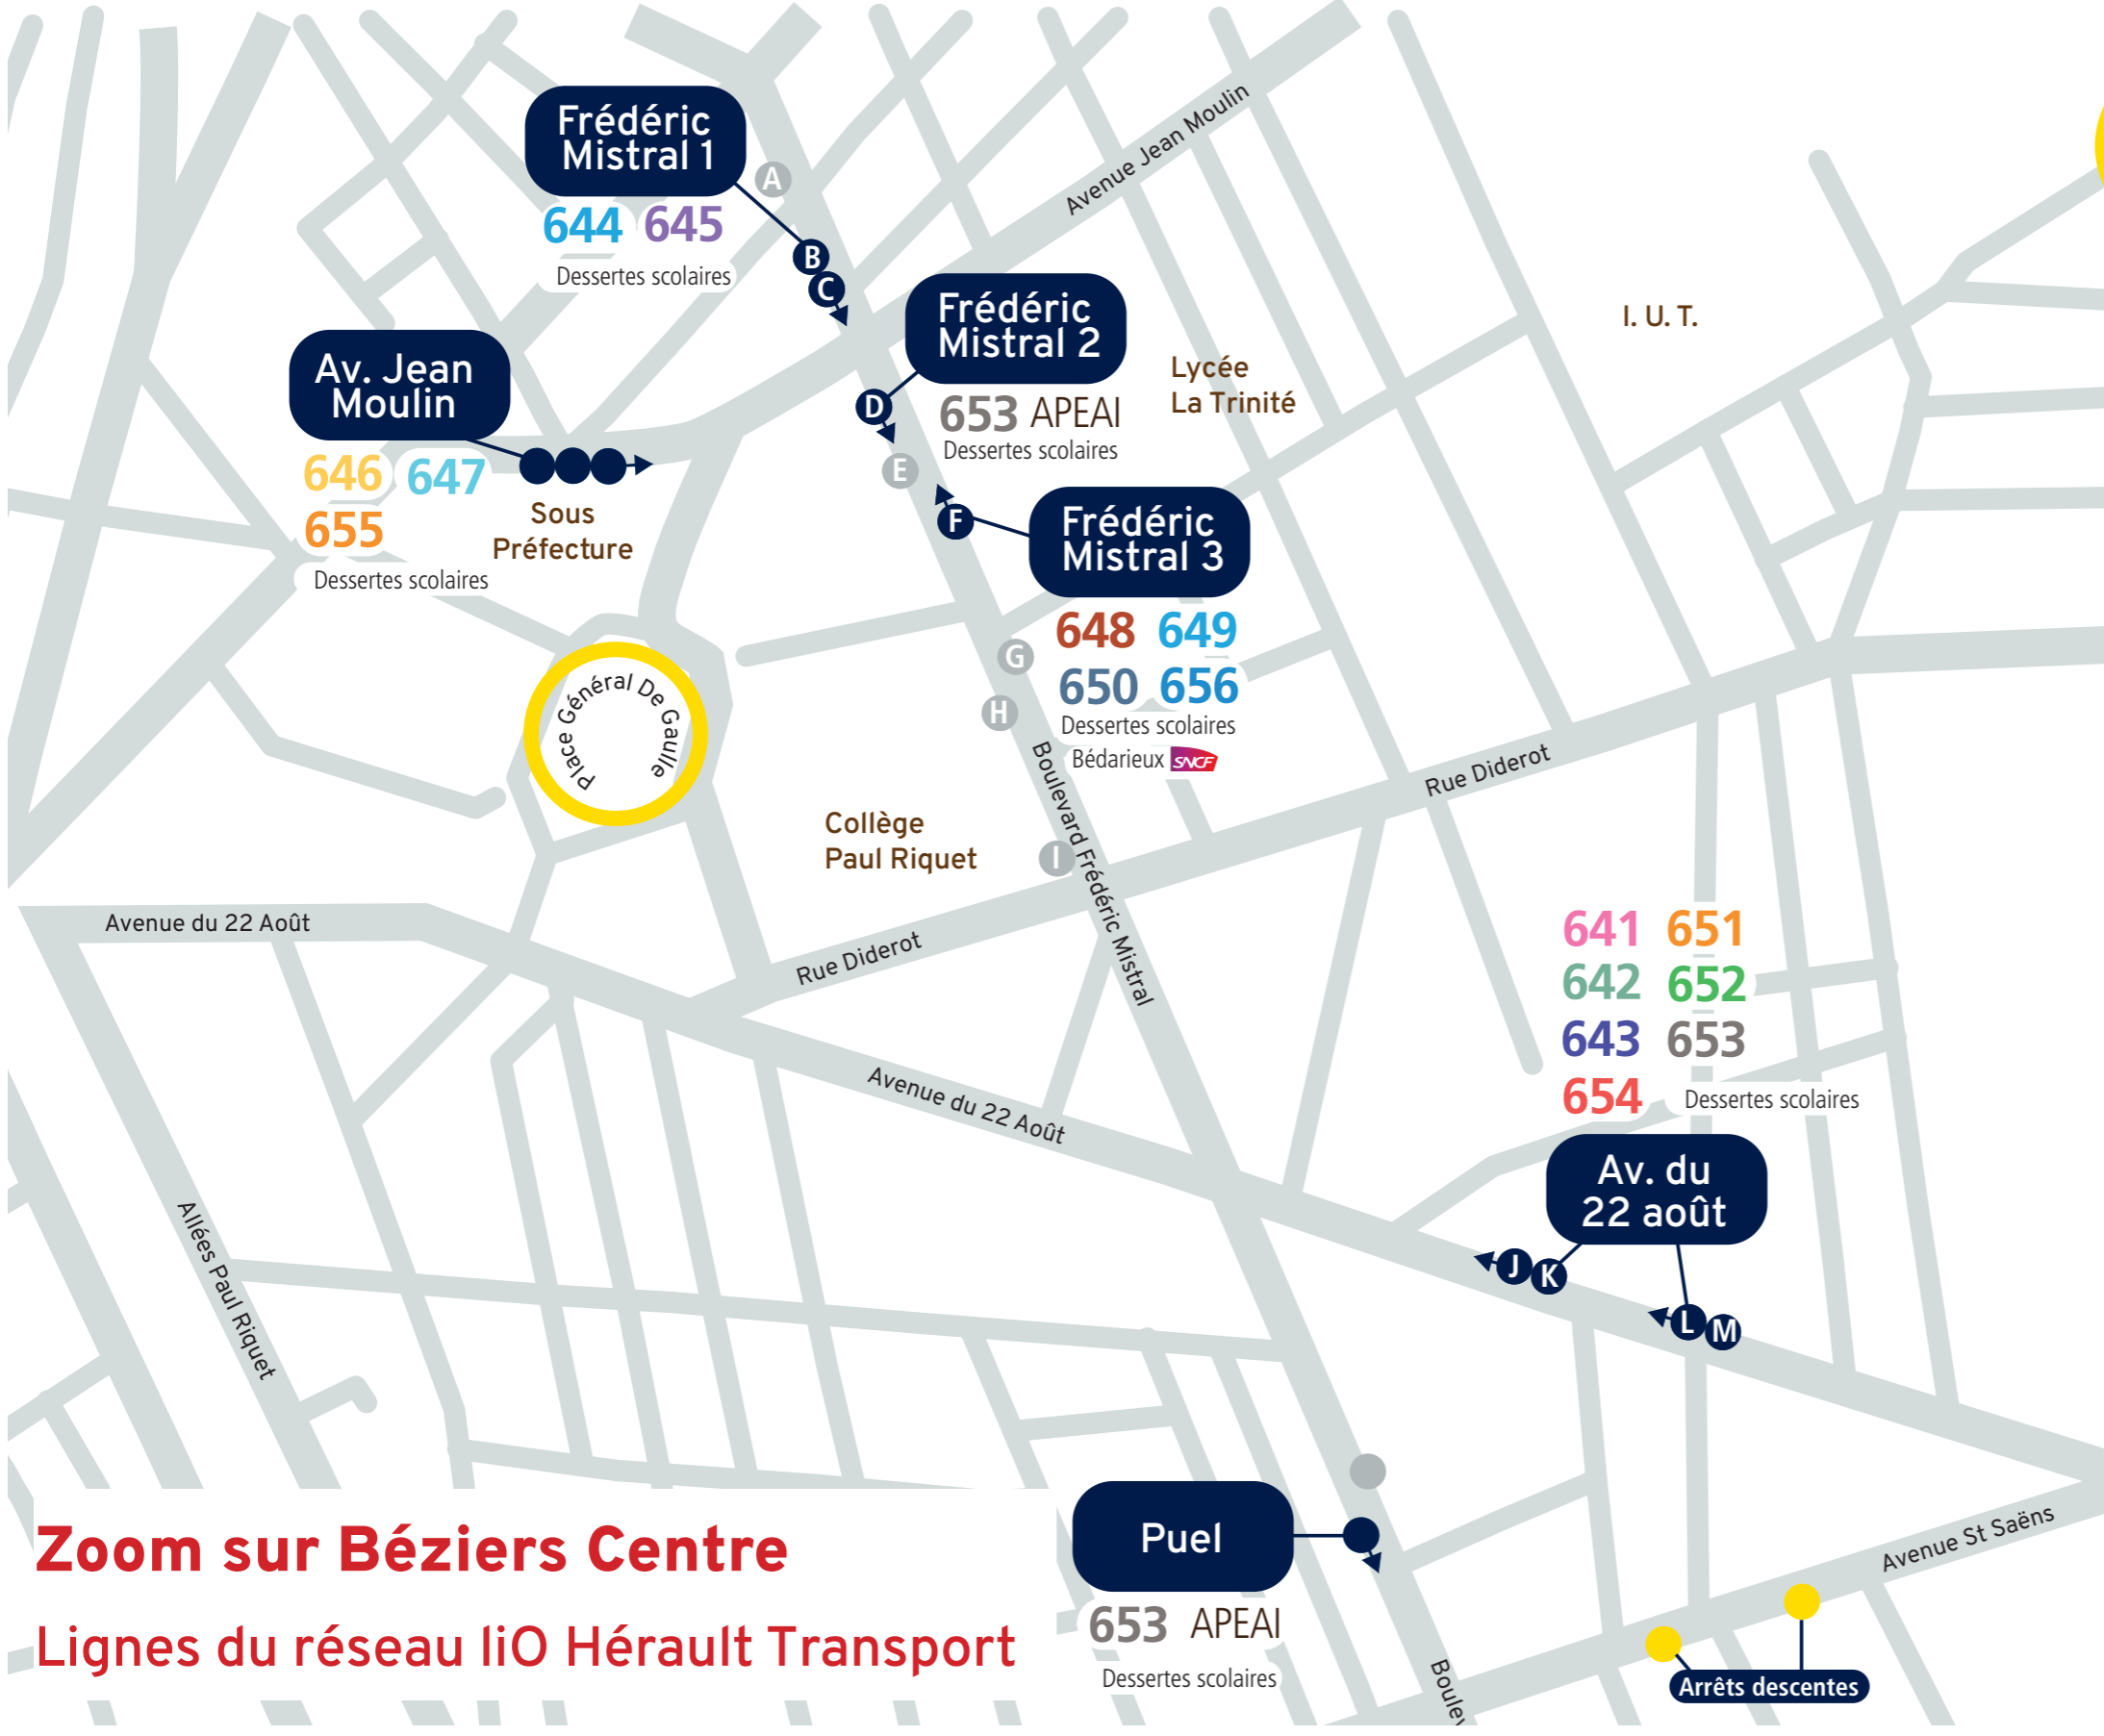

**Des travaux s'engagent pour la rénovation de la Place de Gaulle !**

**Les lignes du réseau liO Hérault Transport s'adaptent.**

**Dessertes scolaires**

**Frédéric Mistral 1 et 2 :**  
3113 Lycée Marc Bloch - Sérignan  
5222 LEAP Les Buissonets - Capestang  
8140 LEP Jacques Brel (Internes) - St Pons de Thomières

**Frédéric Mistral 3 :**  
5311 LEP Ferdinand Léger - Bédarieux

**Av. Jean Moulin :**  
507 Lieuran les Béziers - Bassan

**Av. du 22 Août :**  
3012 Sauvian - Sérignan - Valras Plage  
8141 LEP Jacques Brel - St Pons de Thomières

**Puel :**  
3113 Lycée Marc Bloch - Sérignan  
5222 LEAP Les Buissonets - Capestang

**Légende**

- Arrêt du réseau liO Hérault Transport
- Arrêt du réseau beeMob
- Arrêt descente des voyageurs

**Voir plan de l'ensemble des lignes du réseau liO Hérault Transport**

## Dessertes du réseau liO Hérault Transport Secteur de Béziers