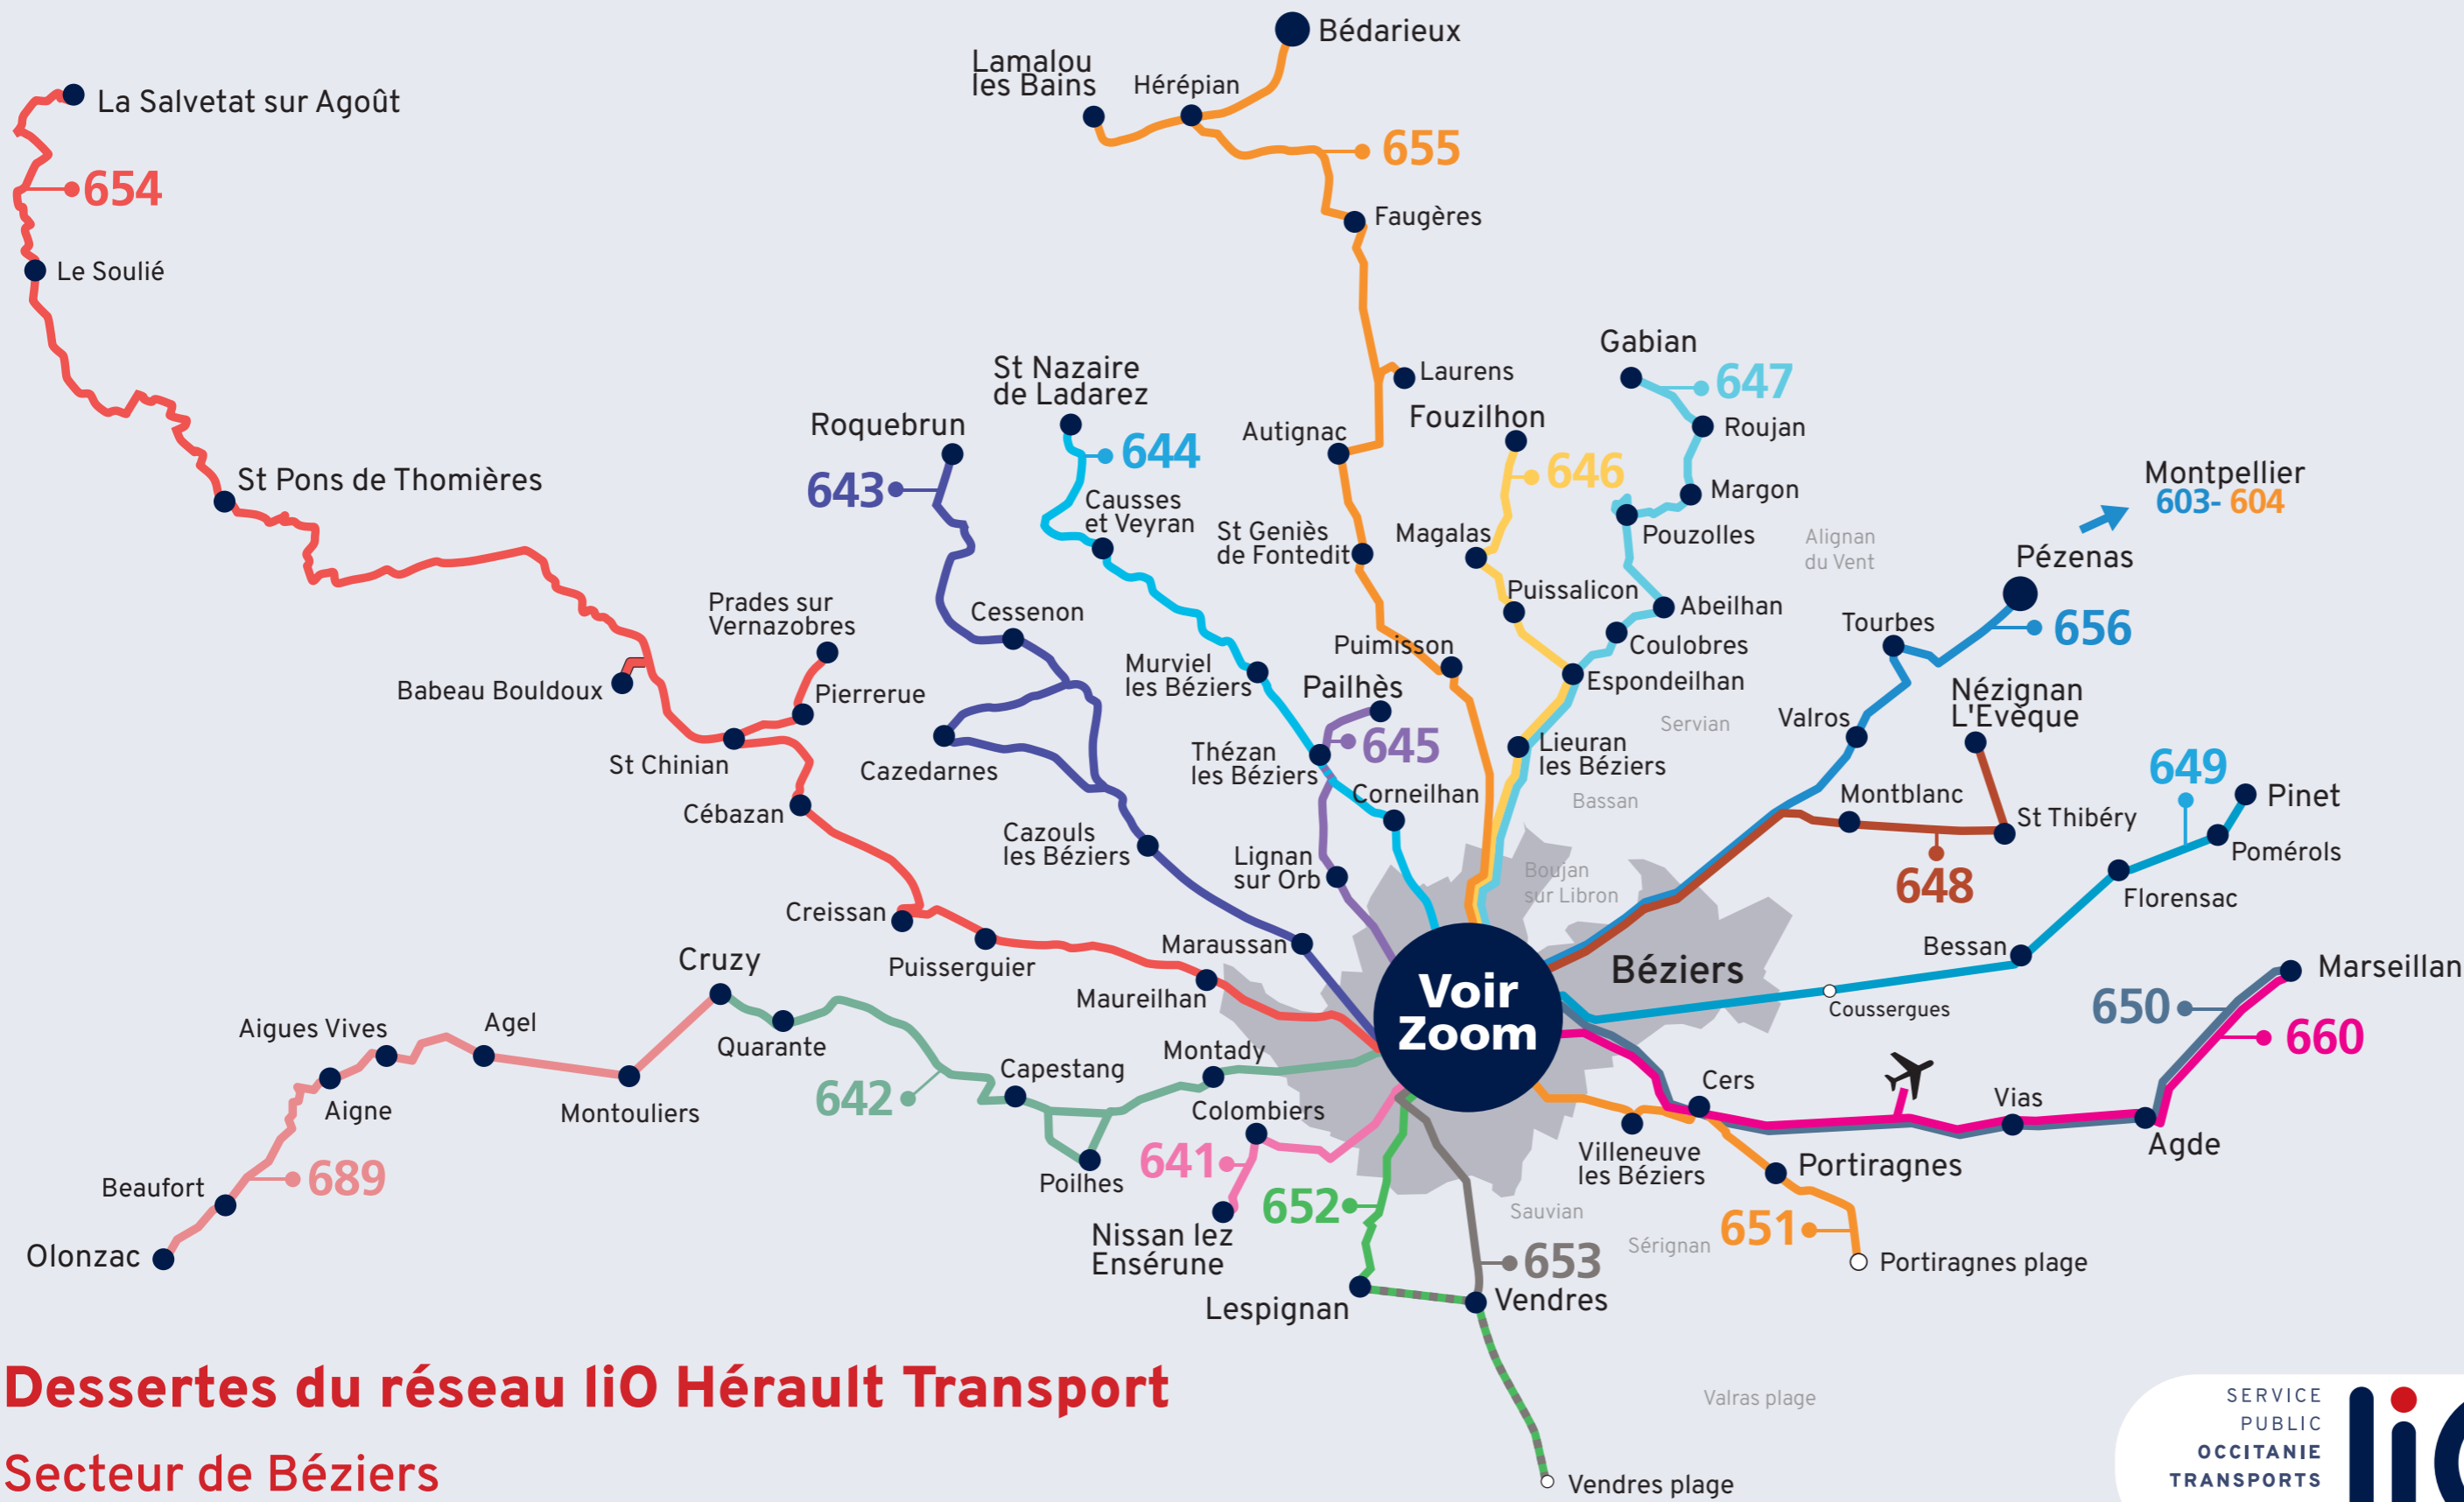

**Frédéric Mistral 3 :**  
5311 LEP Ferdinand Léger - Bédarieux

**Av. Jean Moulin :**  
507 Lieuran les Béziers - Bassan

**Av. du 22 Août :**  
3012 Sauvian - Sérignan - Valras Plage  
8141 LEP Jacques Brel - St Pons de Thomières

**Zoom sur Béziers Centre**  
**Lignes du réseau liO Hérault Transport**

**Puel**  
653 APEAI  
Dessertes scolaires

**Arrêts descentes**

### Légende

-  : Ligne régulière
  -  : Ligne saisonnière
  -  **655** : Numéro de ligne
  -  Commune : Commune desservie
-  **Voir Zoom** Voir les arrêts desservis dans Béziers sur le plan Zoom sur Béziers Centre
-  **660** : Terminus en Gare SNCF

## Dessertes du réseau liO Hérault Transport Secteur de Béziers