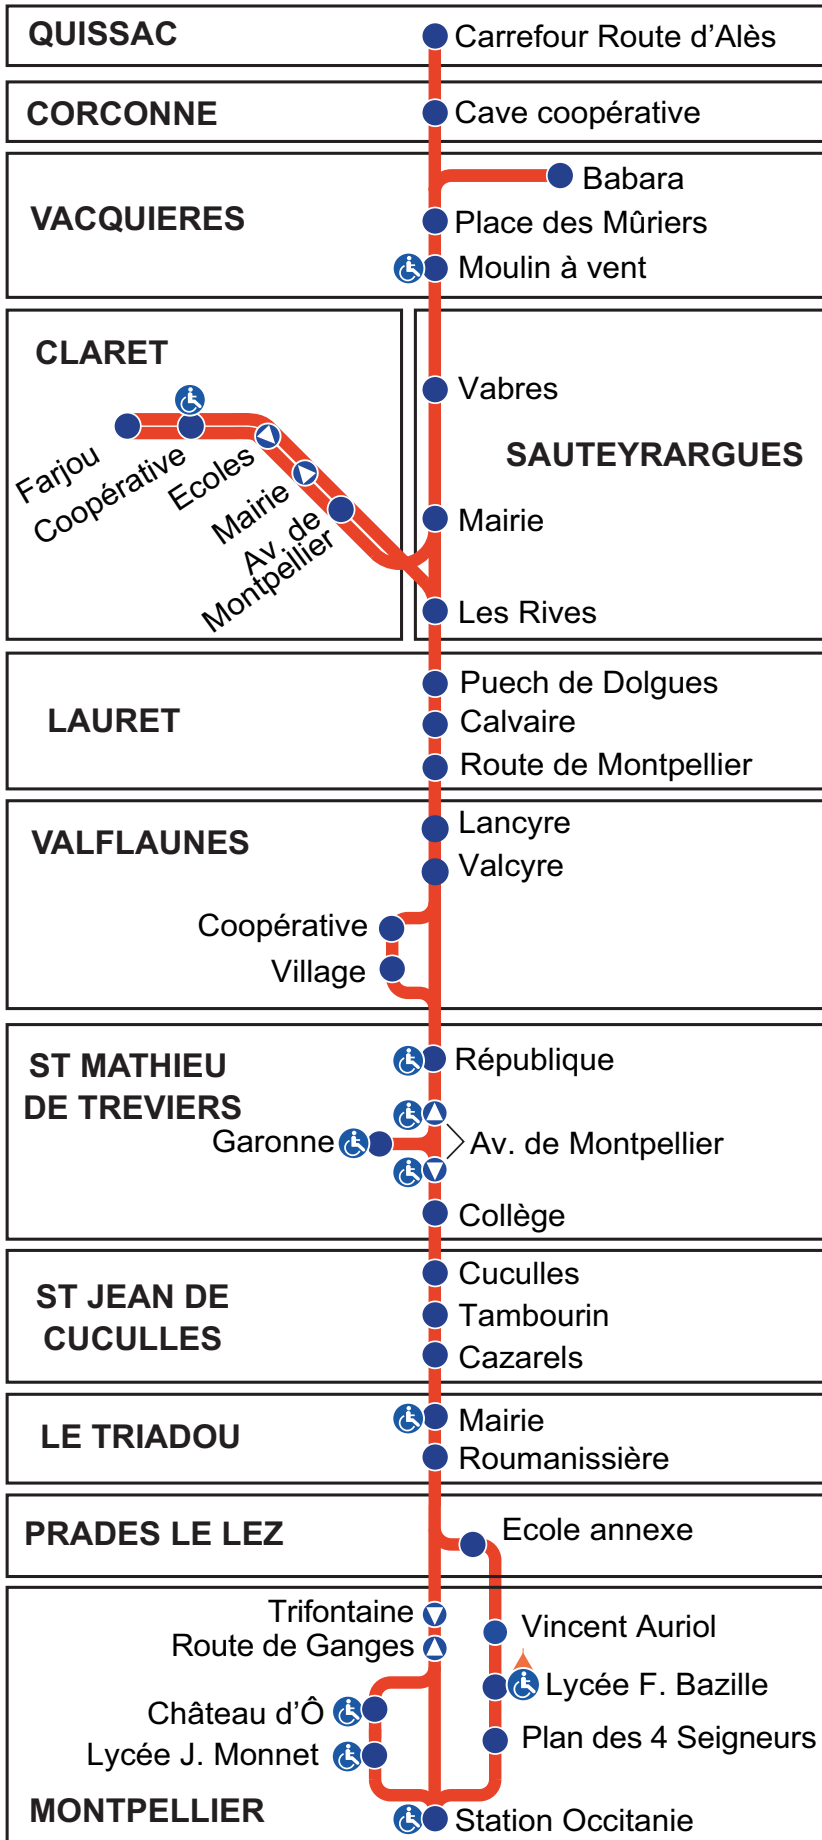

# Plan ligne 615

[info@herault-transport.fr](mailto:info@herault-transport.fr)

Merci de votre compréhension

 : arrêt accessible dans les 2 sens

 : arrêt accessible uniquement dans le sens indiqué par la flèche

Les arrêts sont donnés à titre indicatif, veuillez-vous référer à la fiche horaire de votre ligne pour toute information complémentaire concernant la desserte effectuée par le service emprunté.

### Commune de Montpellier

Arrêts desservis :

- Station Tramway Occitanie (accessible)
- Lycée Jean Monnet (accessible aux UFR)
- Château d'Ô (accessible aux UFR)
- Route de Ganges (desservi uniquement en direction de Quissac)
- Trifontaine (desservi uniquement en direction de Montpellier)
- Plan des 4 Seigneurs
- Lycée Frédéric Bazille (accessible aux UFR uniquement en direction de Quissac)
- Vincent Auriol

### Commune de Lauret

Arrêts desservis :

- Route de Montpellier
- Calvaire
- Puech de Dolgues