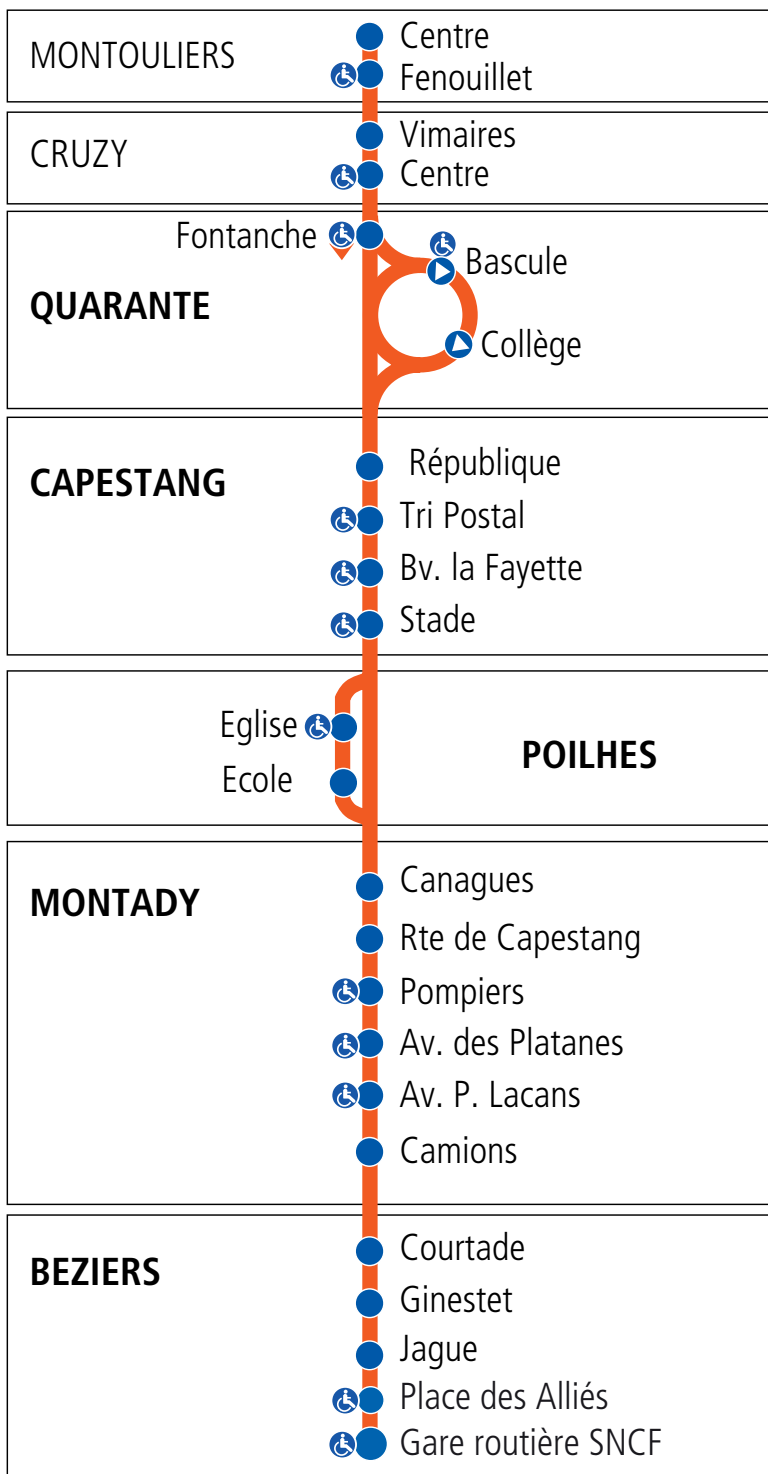

# Plan ligne 642

[info@herault-transport.fr](mailto:info@herault-transport.fr)

Merci de votre compréhension

 : arrêt accessible dans les 2 sens

 : arrêt accessible uniquement dans le sens indiqué par la flèche

Les arrêts sont donnés à titre indicatif, veuillez-vous référer à la fiche horaire de votre ligne pour toute information complémentaire concernant la desserte effectuée par le service emprunté.

### Plan ligne 642

#### Commune de Quarante

Arrêts desservis :

- Bascule (accessible aux UFR)
- Collège
- Fontanche (accessible aux UFR en direction de Béziers)