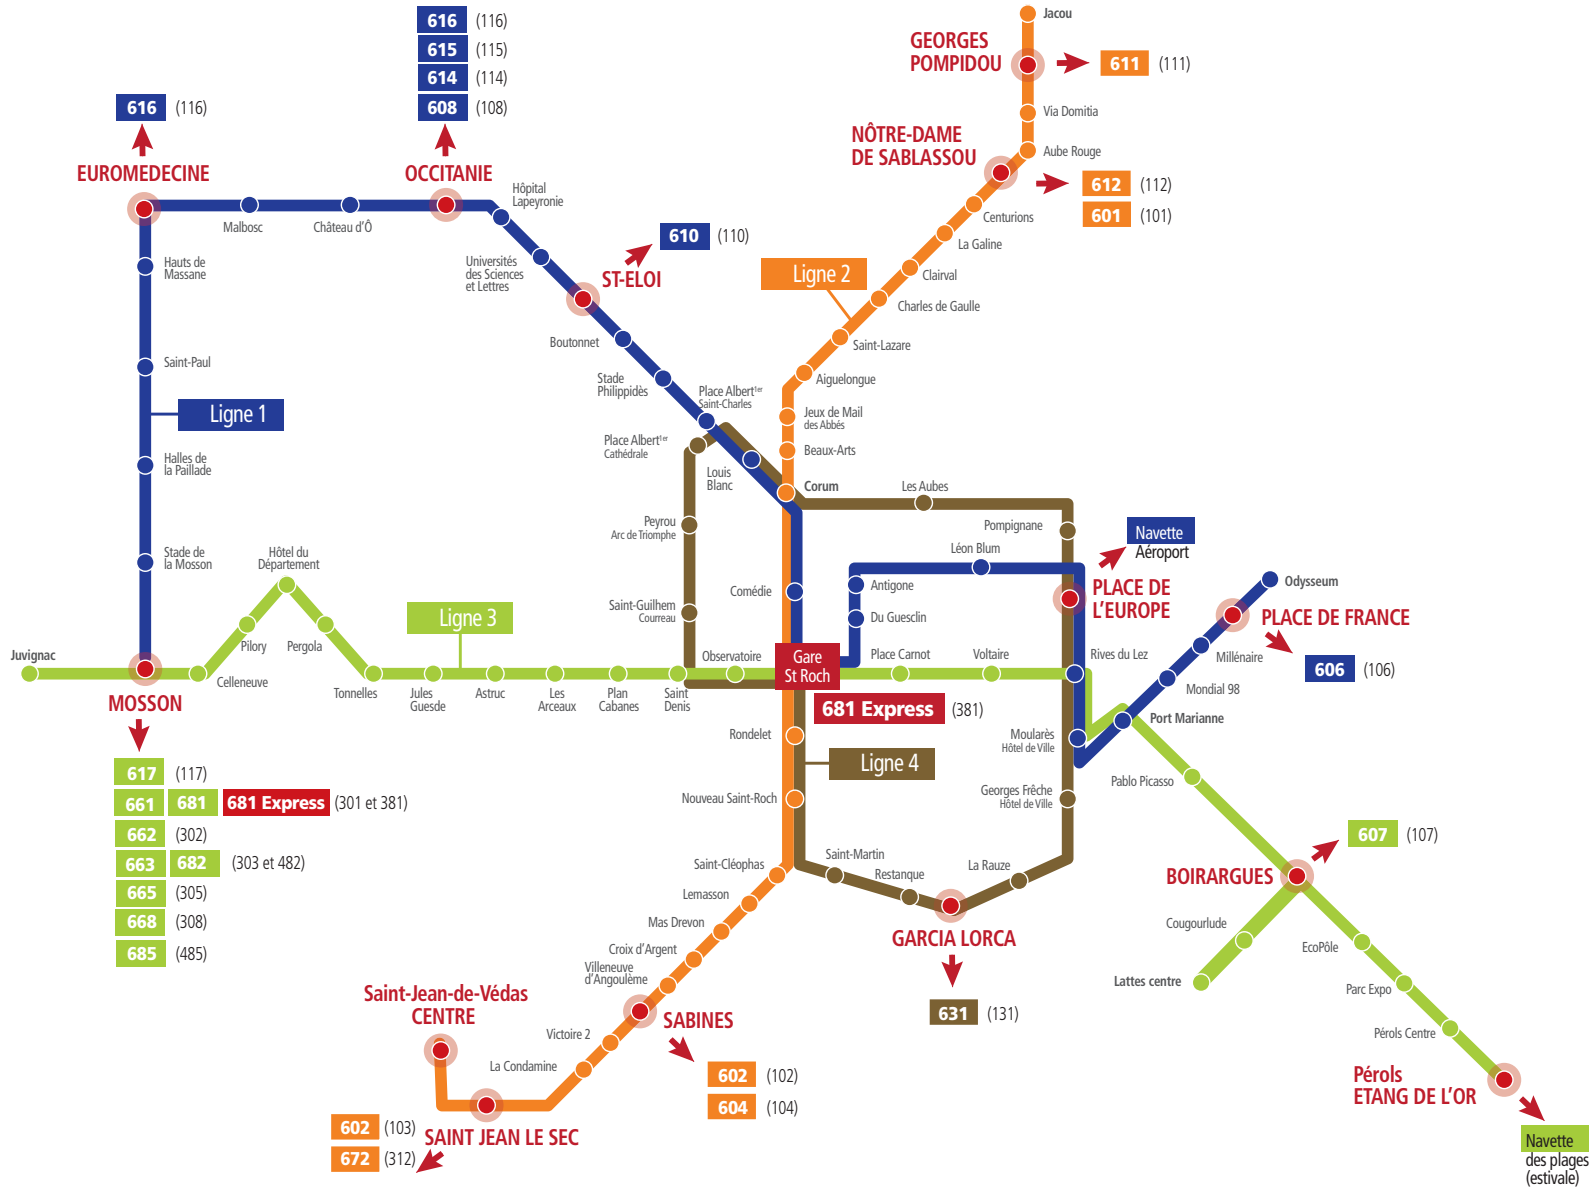

Connexion tramways - lignes Hérault Transport

- A** Aéroport de Montpellier **620**
Adissan **672**
Aniane **668**
Arboras **668**
Aspiran **665**
Assas **610**
- B** Beaulieu **612**
Bédarieux **663** **685**
Bèlarga **672**
Béziers **603**
Boisseron **612**
Le Bosc **681**
Bouzigues **603** **604**
Buzignargues **611**
- C** Campagnan **672**
Campagne **611**
Candillargues **607**
Canet **665**
Carnon **606** Navette des plages
Castries **612**
Le Caylar **681**
Ceyras **662**
Claret **615**
Clermont-l'Hérault **662**
Combaillaux **616**
- F** Fabrègues **603**
Frontignan **602**
- G** Galargues **611**
Ganges **608**
Garrigues **611**
Gigean **603** **672**
Gignac **662**
La Grande-Motte **606**
Guzargues **610**
- J** Jonquières **668**
- L** Lamalou-les-Bains **663** **685**
Lansargues **607**
Laroque **608**
Lauret **615**
Lodève **681**
Loupian **604**
Lunel **601** **607**
Lunel-Viel **601**
- M** Marsillargues **601** **607**
Les Matelles **608**
Mauguio **607**
Mèze **603** **604**
Mireval **602**
Montagnac **603** **604**
Montarnaud **617**
Montaud **611**
Montbazin **312**
Montpeyroux **668**
Mudaison **607**
Murles **616**
Millau **681** Express
- N** Notre-Dame-de-Londres **608**
- P** Palavas-les-Flots **631**
Pégairolles-de-l'Escalette **681**
Pézenas **603** **604**
Plaisan **673**
Le Pouget **665**
Poussan **603** **672**
- R** Restinclières **612**
- S** Saint-André-de-Sangonis **662**
Saint-Aunès
Saint-Bauzille-de-Montmel **611**
Saint-Bauzille-de-Putois **608**
Saint-Brès **601**
Saint-Clément-de-Rivière **614**
Saint-Drézéry **611**
Sainte-Croix-de-Quintillargues **610**
Saint-Félix-de-Lodez **681**
Saint-Gély-du-Fesc **608**
Saint-Geniès-des-Mourgues **612**
Saint-Guilhem-le-Désert **668**
Saint-Hilaire-de-Beauvoir **611**
Saint-Jean-de-Cornies **611**
Saint-Jean-de-Cuculles **615**
Saint-Jean-de-Fos **668**
Saint-Just **607**
Saint-Martin-de-Londres **608**
Saint-Mathieu-de-Trévières **615**
Saint-Pargoire **672**
Saint-Paul-et-Valmalle **662**
Saint-Pons-de-Thomières **682** **685**
Saint-Vincent-de-Barbeyrargues **614**
- T** Teyran **611**
Le Triadou **615**
- V** Vacqueries **615**
Vailhaugès **617**
Valergues **601** **607**
Valflaunès **615**
Vic-la-Gardiole **602**
Villeveyrac **672**
Viols-en-Laval **608**
Viols-le-Fort **608**