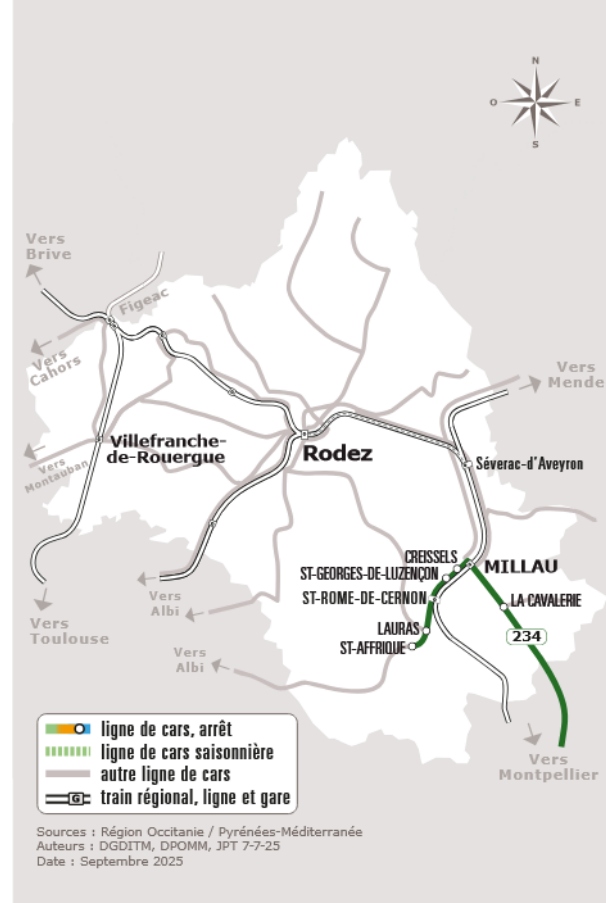

SAINT AFFRIQUE > MONTPELLIER

JOURS DE LA SEMAINE		LàV	LàD+JF	LàD+JF	LàD+JF	LàD+JF	V	V	LàD+JF	D+JF	D+JF
Périodes scolaires		●	●	●	●	●	●	●	●	●	●
Petites vacances		●	●	●	●	●			●	●	
Été			●	●	●	●			●	●	
SAINT-AFFRIQUE	Lycée la Cazotte						16:15	16:15			
	Gare Routière	06:00					16:30	16:30	16:30		18:00
	Coll. Jeanne d'Arc	06:01					16:31	16:31	16:31		18:01
	Collège/Lycée Jean Jaurès	06:02					16:32	16:32	16:32		18:02
ROQUEFORT-SUR-SOULZON	Lauras	06:10					16:40	16:40	16:40		18:10
SAINT-ROME-DE-CERNON	Bourg	06:15					16:45	16:45	16:45		18:15
SAINT-GEORGES-DE-LUZENÇON	Gare SNCF	06:20					16:50	16:50			18:20
CREISSELS	Raujolles	06:30						17:00	17:00		18:30
	Centre	06:35						17:05	17:05		18:35
MILLAU	Costes	06:42						17:09	17:12		18:42
	Gare Routière / SNCF	06:45	07:50	10:10	12:45	14:50		17:15	17:15	15:30	18:45
LA CAVALERIE	CAVALERIE - Aire de covoiturage	07:05	08:10	10:30	13:05	15:10	17:00	17:35	17:35	15:50	19:05
MONTPELLIER	Mosson TM1 TM3	08:10	09:15	11:35	14:10	16:15	18:05	18:40	18:40	16:55	20:10
	Gare St Roch		09:55		14:50	16:55	18:50				

Les horaires sont donnés à titre indicatif. Se présenter à l'arrêt 5 minutes avant l'heure du car.

Rentrée scolaire : les jours de rentrée scolaire sont définis par le calendrier académique. Ces jours-là circulent les courses prévues les lundis matin en période scolaire

- ligne de cars, arrêt
- ligne de cars saisonnière
- ligne de cars
- T— train régional, ligne et gare

Sources : Région Occitanie / Pyrénées-Méditerranée
Auteurs : DGDITM, DPOMM, JPT 7-7-25
Date : Septembre 2025