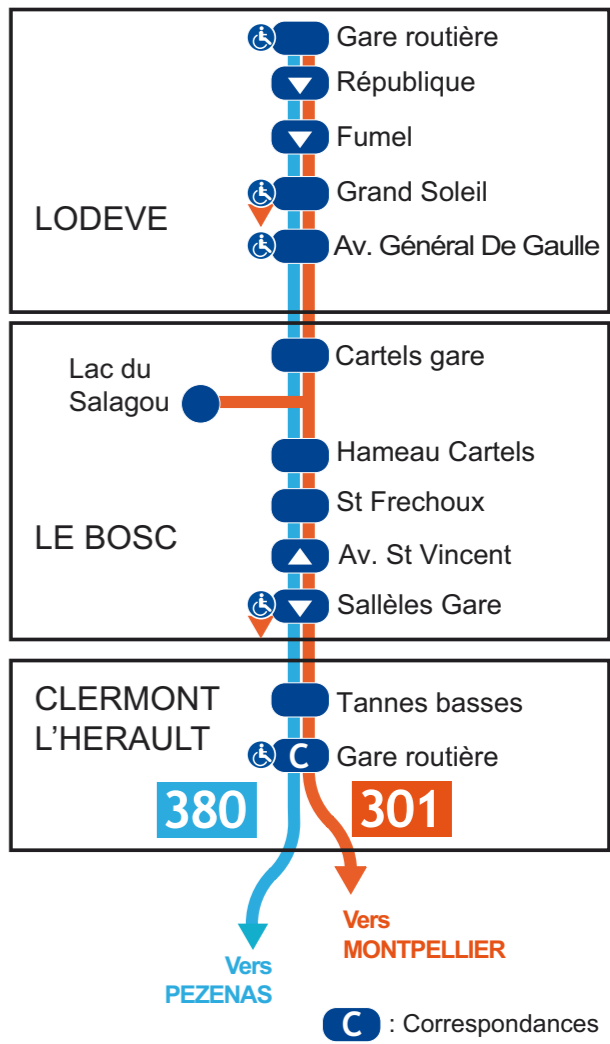

Sens Lodève - Le Bosc - Clermont l'Hérault

Jours de circulation		Circule du lundi au samedi					
LODEVE	Gare routière	08:05	09:00	12:55	15:55	16:35	17:30
↓	Grand Soleil / Av. Général de gaulle	08:07	09:02	12:57	15:57	16:37	17:32
LE BOSC	Cartels gare / Hameau de Cartels	08:15	09:10	13:05	16:05	16:45	17:40
Lac du salagou (Baie des Vailhés)		-	-	13:10	16:10	16:50	-
↓	Sallèles Gare D9	08:20	09:14	13:15	16:15	16:55	17:45
CLERMONT L'HERAULT	Tannes Basses RD2	08:23	09:22	13:22	16:22	17:02	17:53
↓	Gare routière	08:30	09:25	13:25	16:25	17:05	17:55
	Destination	Montpellier					Montpellier
Correspondance départ :							
	<i>A destination de Montpellier</i>	-	09:35	13:35	16:35	17:35	-
	<i>A destination Pézenas - Béziers (lignes 304/380)</i>	08:35		13:35	16:35	17:30	-
	<i>A destination de Bédarieux (ligne 303)</i>	08:35		13:35	16:30	17:30	19:15

Sens Clermont l'Hérault - Le Bosc - Lodève

Jours de circulation		Circule du lundi au samedi							
Correspondance arrivée :									
	<i>Venant de Bédarieux (ligne 303/485)</i>	08:25	10:45	12:00	13:35			17:25	
	<i>Venant de Pézenas-Béziers (ligne 304)</i>	08:25			13:25			16:25	18:05
	<i>Venant de Montpellier</i>		11:00		13:25			16:20	17:30
	Provenance	Montpellier		Montpellier		Montpellier/381			Montpellier/381
CLERMONT-L'HERAULT	Gare routière	08:35	11:00	12:35	13:35	14:30	16:35	17:35	18:40
↓	Tannes Basses RD 2	08:37	11:02	12:37	13:32	14:32	16:37	17:37	18:42
LE BOSC	Sallèles Av St Vincent	08:45	11:10	12:45	13:45		16:45	17:45	
Lac du Salagou (Baie des Vailhés)		-	11:15	-	13:50		16:50	17:50	
↓	Hameau de Cartels Cartels gare	08:50	11:20	12:50	13:55		16:55	17:55	
LODEVE	Av. Général De Gaulle / Grand Soleil	08:58	11:28	12:58	14:03	14:48	17:03	18:03	19:03
↓	Gare routière	09:00	11:30	13:00	14:05	14:50[1]	17:05	18:05	19:05

[1] continu en direction de Millau