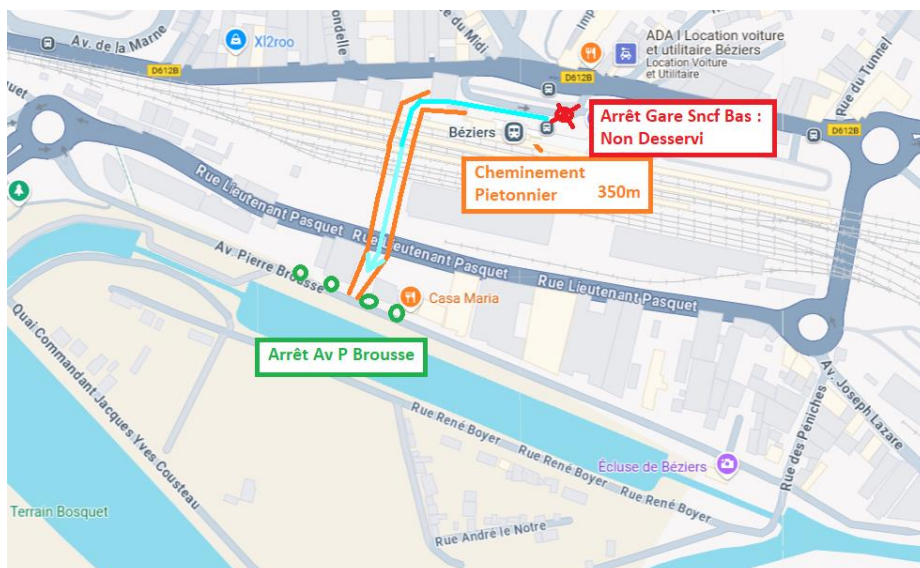

BEZIERS

Lignes 655 - 660

En raison des Travaux du PEM de La SNCF

A compter du samedi 05 Juillet 2025

**L'arrêt « Gare SnCF Bas »
Ne sera plus desservi**

**Veillez-vous reporter à l'arrêt :
« Av. P. Brousse – gare SnCF »
situé 29 Avenue Pierre Brousse.**

(Par la nouvelle Passerelle)

Merci de votre Compréhension

liO Hérault Transport