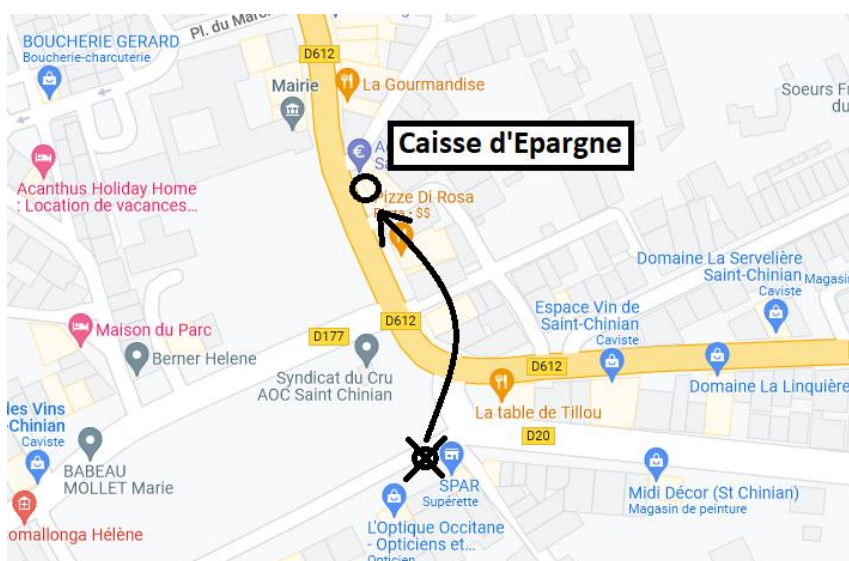

St Chinian

Ligne 654, Scolaire 8140, 8141

En raison des Travaux : « Allée Gaubert »

A compter du lundi 07 Novembre 2022

Jusqu'à la fin des travaux (Semaine 48)

**L'arrêt « Promenade » (situé devant le SPAR)
Ne sera pas desservi en direction de St Pons.**

Veillez-vous reporter à l'arrêt « provisoire »
(situé devant la « Caisse d'Epargne »)

Merci pour votre compréhension

liO Hérault Transport

148 avenue du Professeur Viala – Parc Euromédecine 2 – CS 34303 – 34193 Montpellier cedex 5
Téléphone 04 34 888 999 – www.herault-transport.fr