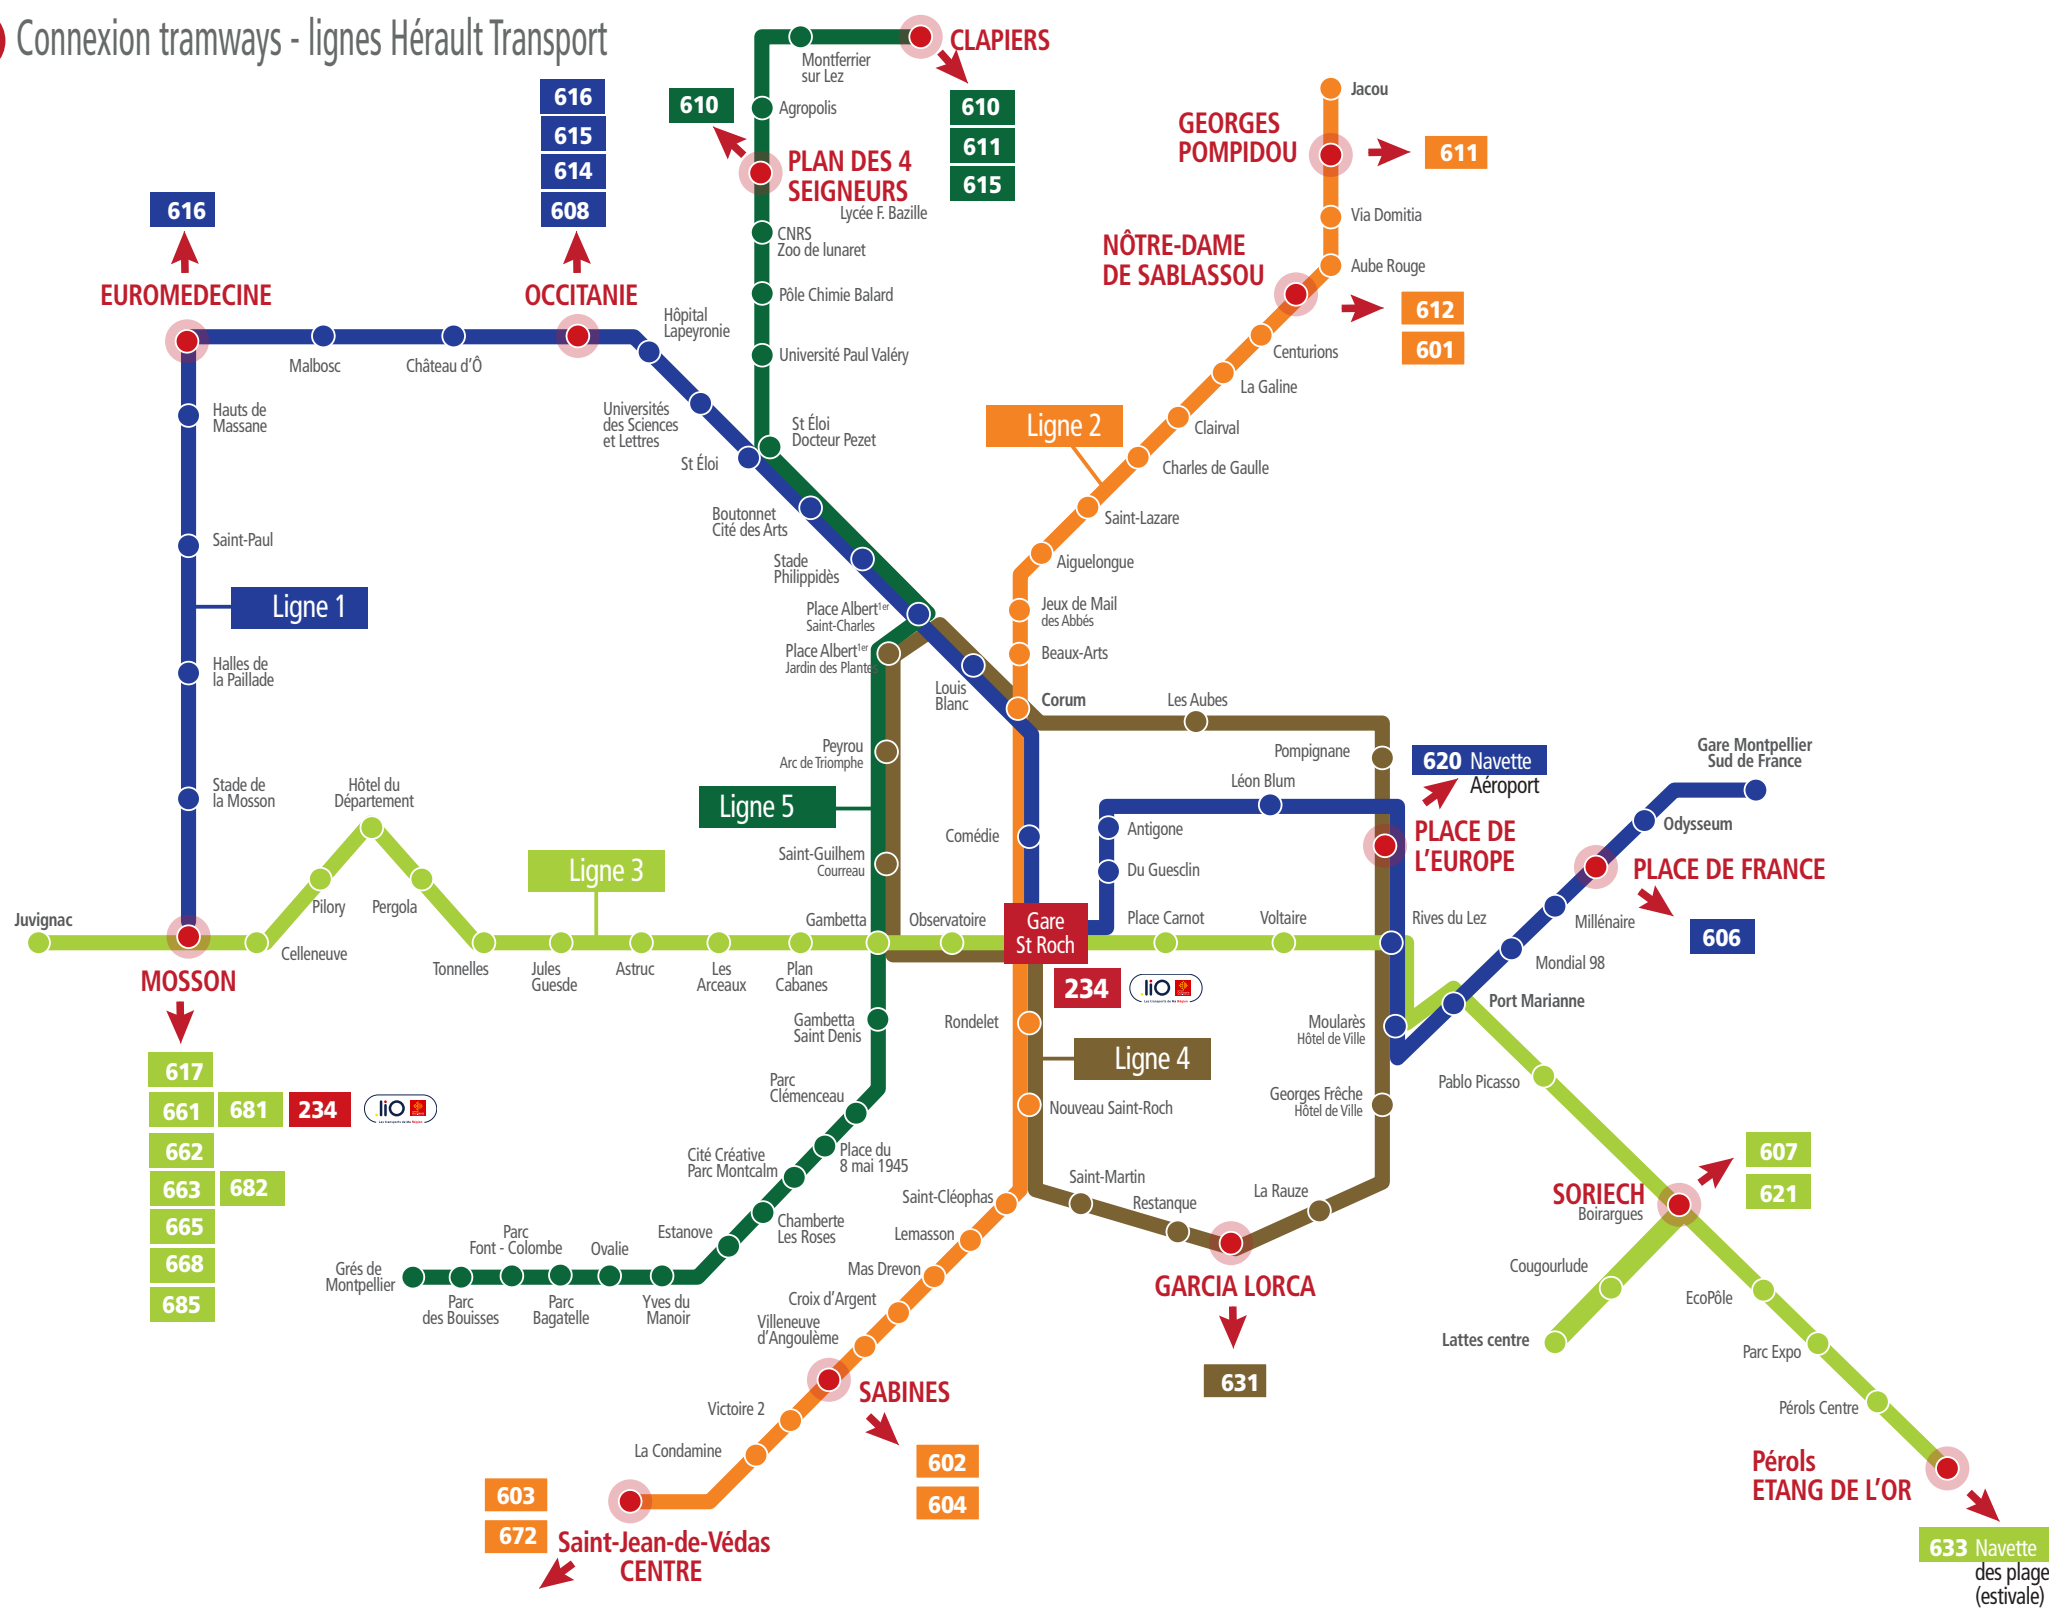

# Connexion tramways - lignes Hérault Transport

- A** Aéroport de Montpellier 620
- Adissan 672
- Aniane 668
- Arboras 668
- Aspiran 665
- Assas 610
- B** Balaruc le Vieux 603 604
- Beaulieu 612
- Bédarieux 663 685
- Béziers 603
- Boisseron 612
- Le Bosc 681
- Boirargues - Plateforme aéroport. 621
- Bouzigues 603 604
- Buzignargues 611
- C** Campagnan 672
- Saint-Aunès
- Saint-Bauzille-de-Montmel 611
- Campagne 611
- Saint-Bauzille-de-Putois 608
- Candillargues 607
- Saint-Brès 601
- Canet 665
- Saint-Clément-de-Rivière 614
- Carnon 606
- Navette des plages
- Castries 612
- Saint-Drézéry 611
- Le Caylar 681
- Sainte-Croix-de-Quintillargues 610
- Ceyras 662
- Saint-Félix-de-Lodez 681
- Clapiers 610
- Saint-Geniès-des-Mourgues 612
- Claret 615
- Saint-Guilhem-le-Désert 668
- Clermont-l'Hérault 662
- Saint-Hilaire-de-Beauvoir 611
- Combailaux 616
- Saint-Jean-de-Cornies 611
- Saint-Jean-de-Cuculles 615
- Saint-Jean-de-Fos 668
- Frontignan 602
- Saint-Just 607
- Saint-Martin-de-Londres 608
- F** Fabrègues 603
- Saint-Mathieu-de-Trévières 615
- Galgargues 611
- Saint-Pargoire 672
- Ganges 608
- Saint-Paul-et-Valmalle 662
- Garrigues 611
- Saint-Pons-de-Thomières 682 685
- Gigean 603
- Saint-Vincent-de-Barbeyrargues 614
- Gignac 662
- La Grande-Motte 606
- Saussines 612
- Guzargues 610
- Sauteyrargues 615
- Sète 602
- J** Jonquières 668
- Sommières 611 612
- Sussargues 612
- L** Lamalou-les-Bains 663 685
- Lansargues 607
- Laroque 608
- Lauret 615
- Lodève 681
- Loupian 604
- Lunel 601 607
- Lunel-Viel 601
- M** Marsillargues 601 607
- Les Matelles 608
- Mauguio 607
- Mèze 603 604
- Mireval 602
- Montagnac 603 604
- Montarnaud 617
- Montaud 611
- Montbazin 612
- Montpeyroux 668
- Mudaison 607
- Murles 616
- Millau 234 681