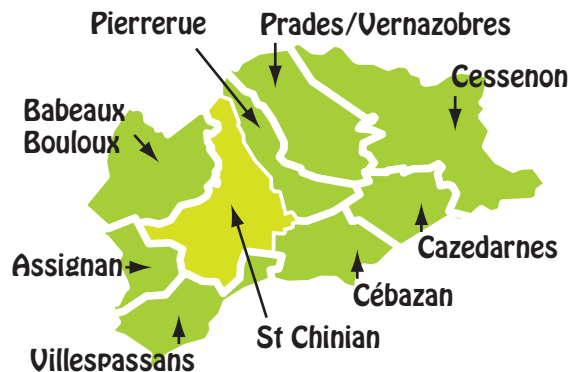

Ligne de Marché Saint-Chinian

Cazedarnes, Cessenon, Prades-sur-Vernazobres, Pierrerue, Assignan, Villespassans, Cébazan, Saint-Chinian, Babeaux-Bouldoux

Circule tous les jeudis

LIGNE 1			Toute l'année			A L L E R
			Jeudi			
ASSIGNAN	Mairie	09:00				
VILLESPASSANS	Mairie	09:05				
CEBAZAN	Centre	09:15				
ST CHINIAN	L'esplanade	09:20				
ST CHINIAN			L'esplanade			R E T O U R
ST CHINIAN	L'esplanade	11:30				
CEBAZAN	Centre	11:35				
VILLESPASSANS	Mairie	11:45				
ASSIGNAN	Mairie	11:50				
LIGNE 2			Toute l'année			A L L E R
			Jeudi			
BABEAU BOULDOUX	Mairie	09:30				
ST CHINIAN	L'esplanade	09:40				
ST CHINIAN			L'esplanade			R E T O U R
ST CHINIAN	L'esplanade	12:00				
BABEAU BOULDOUX	Mairie	12:10				
LIGNE 3			Toute l'année			A L L E R
			Jeudi			
CAZEDARNES	Mairie	09:00				
CESSENON	Mairie	09:10				
PRADES SUR VERNAZOBRES	Mairie	09:15				
PIERRERUE	Mairie	09:20				
ST CHINIAN	L'esplanade	09:25				
ST CHINIAN			L'esplanade			R E T O U R
ST CHINIAN	L'esplanade	11:30				
PIERRERUE	Mairie	11:35				
PRADES SUR VERNAZOBRES	Mairie	11:40				
CESSENON	Mairie	11:45				
CAZEDARNES	Mairie	11:55				