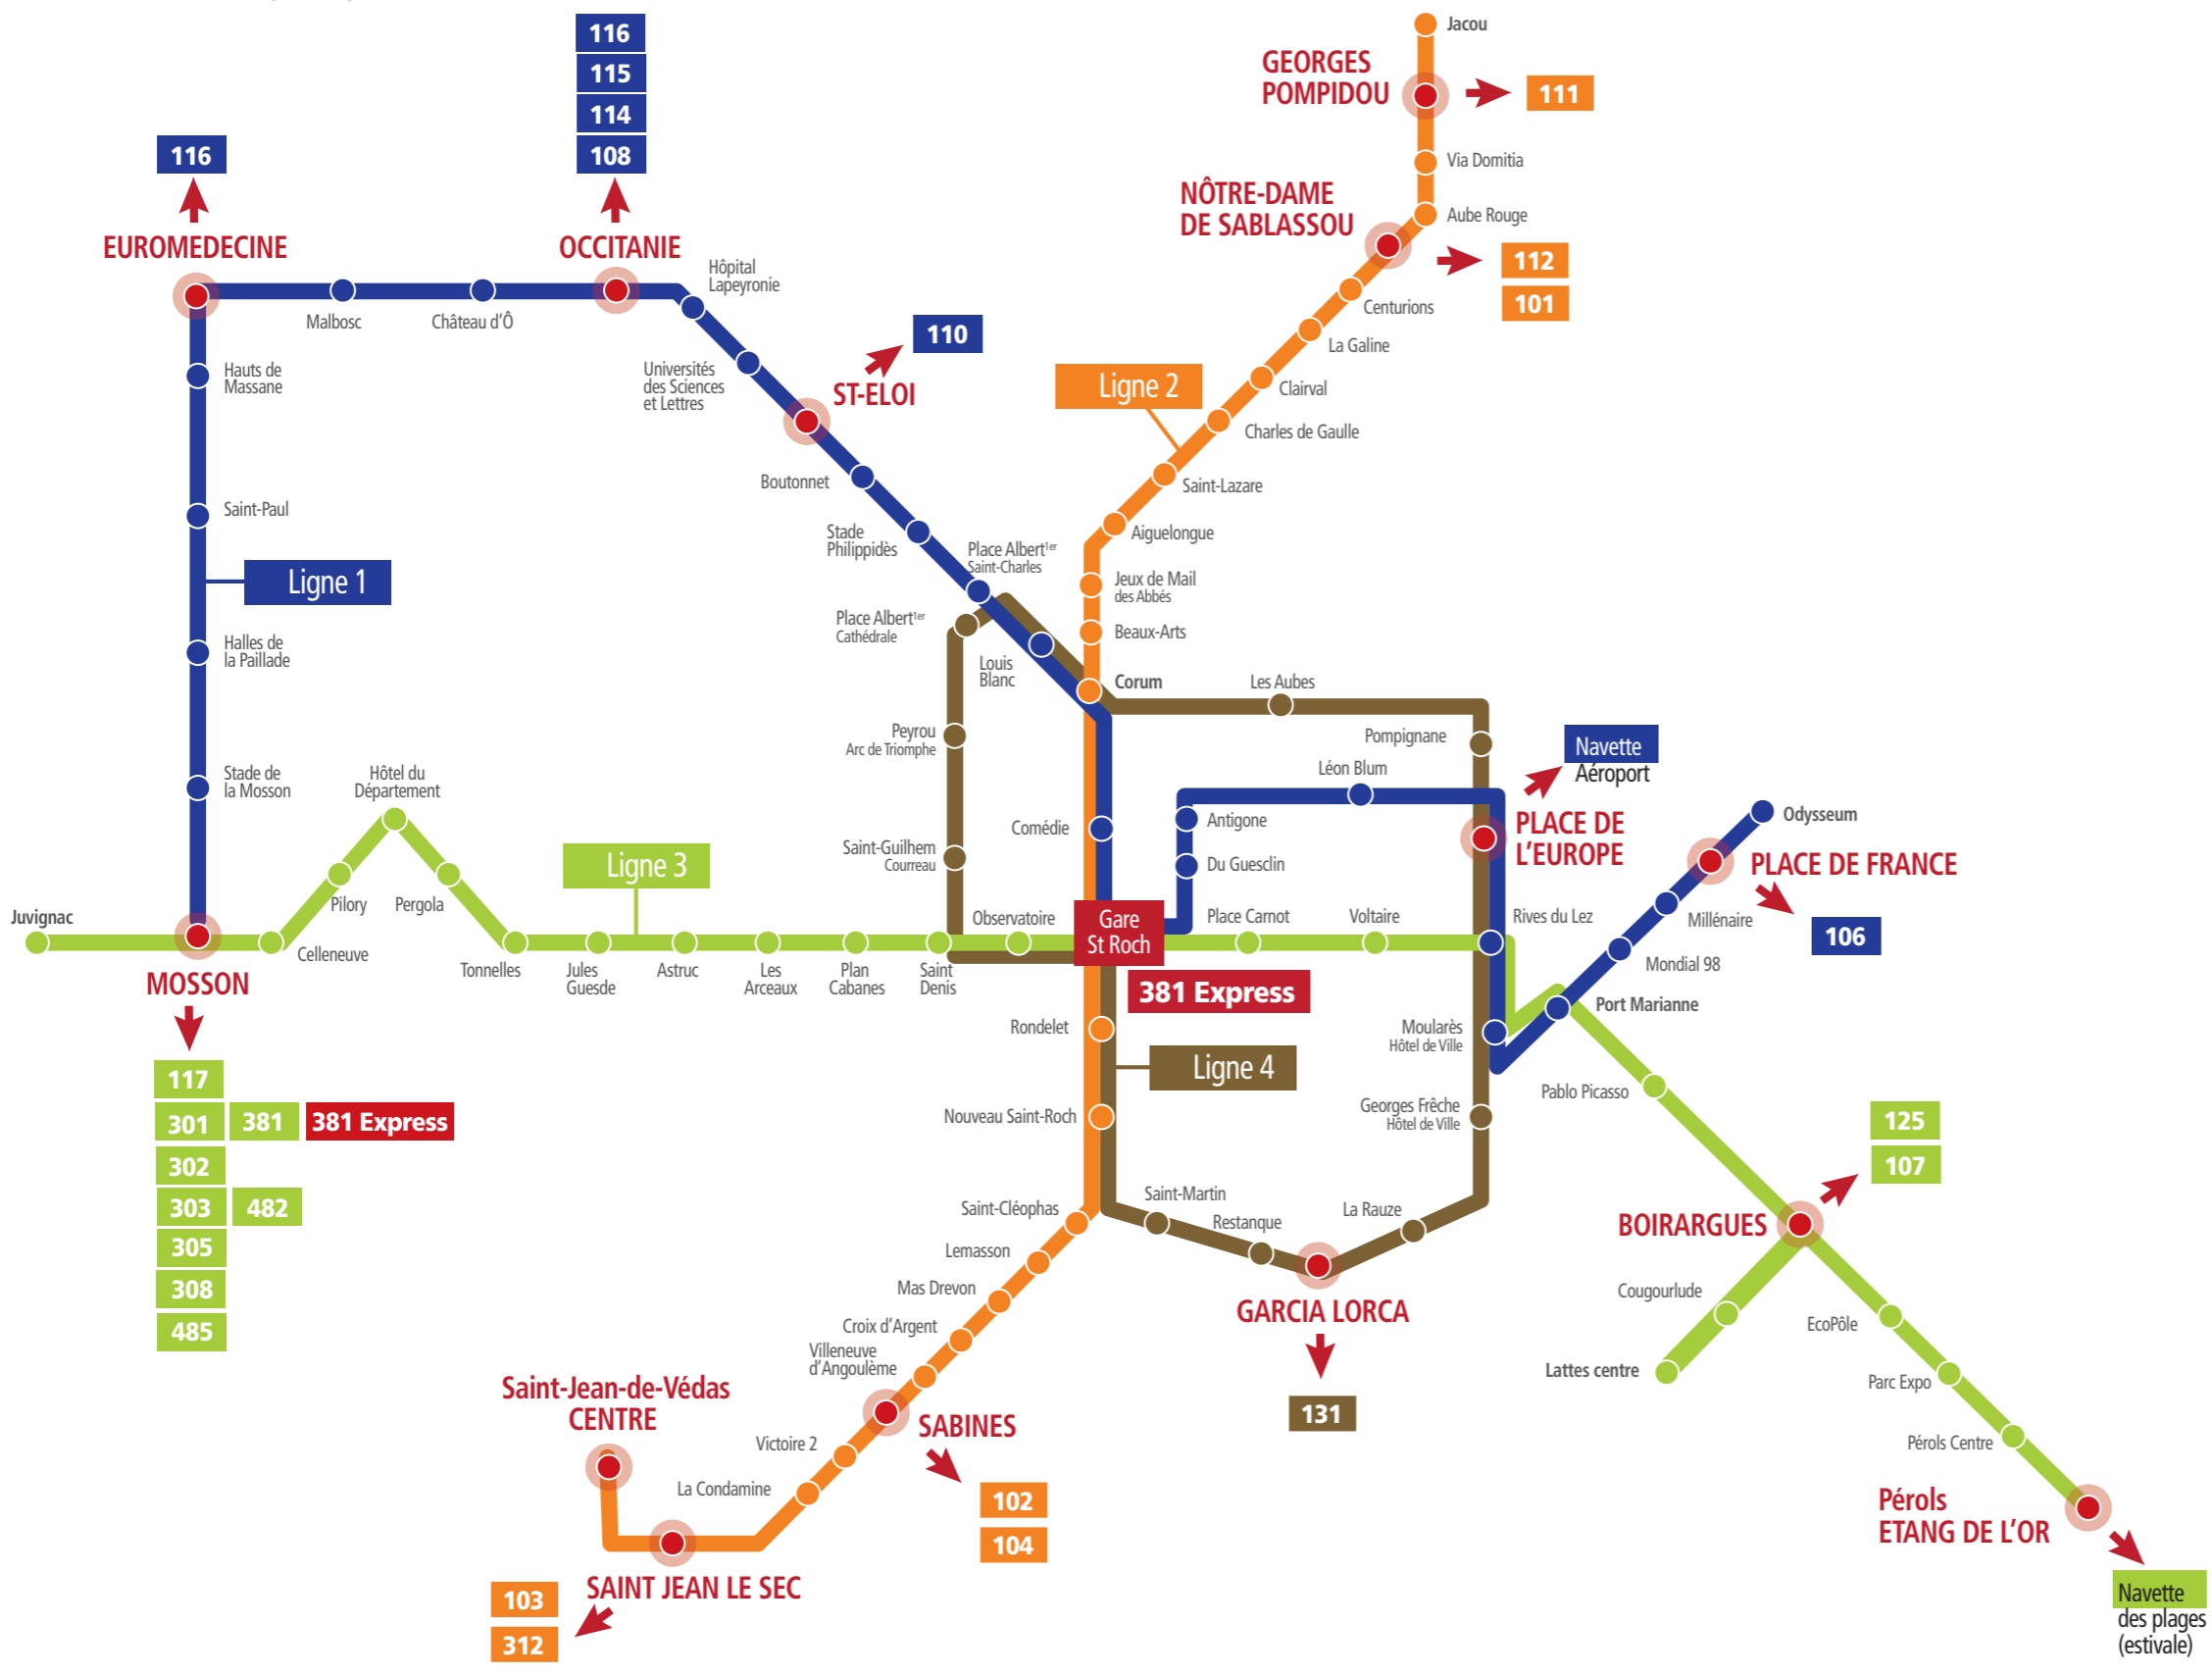

Connexion tramways - lignes Hérault Transport

- A** Aéroport de Montpellier 120  
Adissan 312  
Aniane 308  
Arboras 308  
Aspiran 305  
Assas 110
- B** Beaulieu 112  
Bédarieux 303 | 485  
Bélarga 312  
Béziers 103  
Boisseron 112  
Le Bosc 381  
Bouzigues 103 | 104  
Buzignargues 111
- C** Campagnan 312  
Campagne 111  
Candillargues 107  
Canet 305  
Carnon 106 | Navette des plages  
Castries 112  
Le Caylar 381  
Ceyras 302  
Claret 115  
Clermont-l'Hérault 302  
Combaillaux 116
- F** Fabrègues 103  
Frontignan 102
- G** Galargues 111  
Ganges 108  
Garrigues 111  
Gigean 103 | 312  
Gignac 302  
La Grande-Motte 106  
Guzargues 110
- J** Jonquières 308
- L** Lamalou-les-Bains 303 | 485  
Lansargues 107  
Laroque 108  
Lauret 115  
Lodève 381  
Loupian 104  
Lunel 101 | 107  
Lunel-Viel 101
- M** Marsillargues 101 | 107  
Les Matelles 108  
Mauguio 107  
Mèze 103 | 104  
Mireval 102  
Montagnac 103 | 104  
Montarnaud 117  
Montaud 111  
Montbazin 312  
Montpeyroux 308  
Mudaison 107  
Murles 116  
Millau 381 Express
- N** Notre-Dame-de-Londres 108
- P** Palavas-les-Flots 131  
Pégairolles-de-l'Escalette 381  
Pézenas 103 | 104  
Plaisan 313  
Le Pouget 305  
Poussan 103 | 312
- R** Restinclières 112
- S** Saint-André-de-Sangonis 302  
Saint-Aunès 125  
Saint-Bauzille-de-Montmel 111  
Saint-Bauzille-de-Putois 108  
Saint-Brès 101  
Saint-Clément-de-Rivière 114  
Saint-Drézéry 111  
Sainte-Croix-de-Quintillargues 110  
Saint-Félix-de-Lodez 381  
Saint-Gély-du-Fesc 108  
Saint-Geniès-des-Mourgues 112  
Saint-Guilhem-le-Désert 308  
Saint-Hilaire-de-Beauvoir 111  
Saint-Jean-de-Cornies 111  
Saint-Jean-de-Cuculles 115  
Saint-Jean-de-Fos 308  
Saint-Just 107  
Saint-Martin-de-Londres 108  
Saint-Mathieu-de-Tréviers 115  
Saint-Pargoire 312  
Saint-Paul-et-Valmalle 302  
Saint-Pons-de-Thomières 482 | 485  
Saint-Vincent-de-Barbeyrargues 114  
Saussines 112  
Sauteyrargues 115  
Sète 102  
Sommières 111 | 112  
Sussargues 112
- T** Teyran 111  
Le Triadou 115
- V** Vacquieres 115  
Vailhauquès 117  
Valergues 101 | 107  
Valflaunès 115  
Vic-la-Gardiole 102  
Villeveyrac 312  
Viols-en-Laval 108  
Viols-le-Fort 108