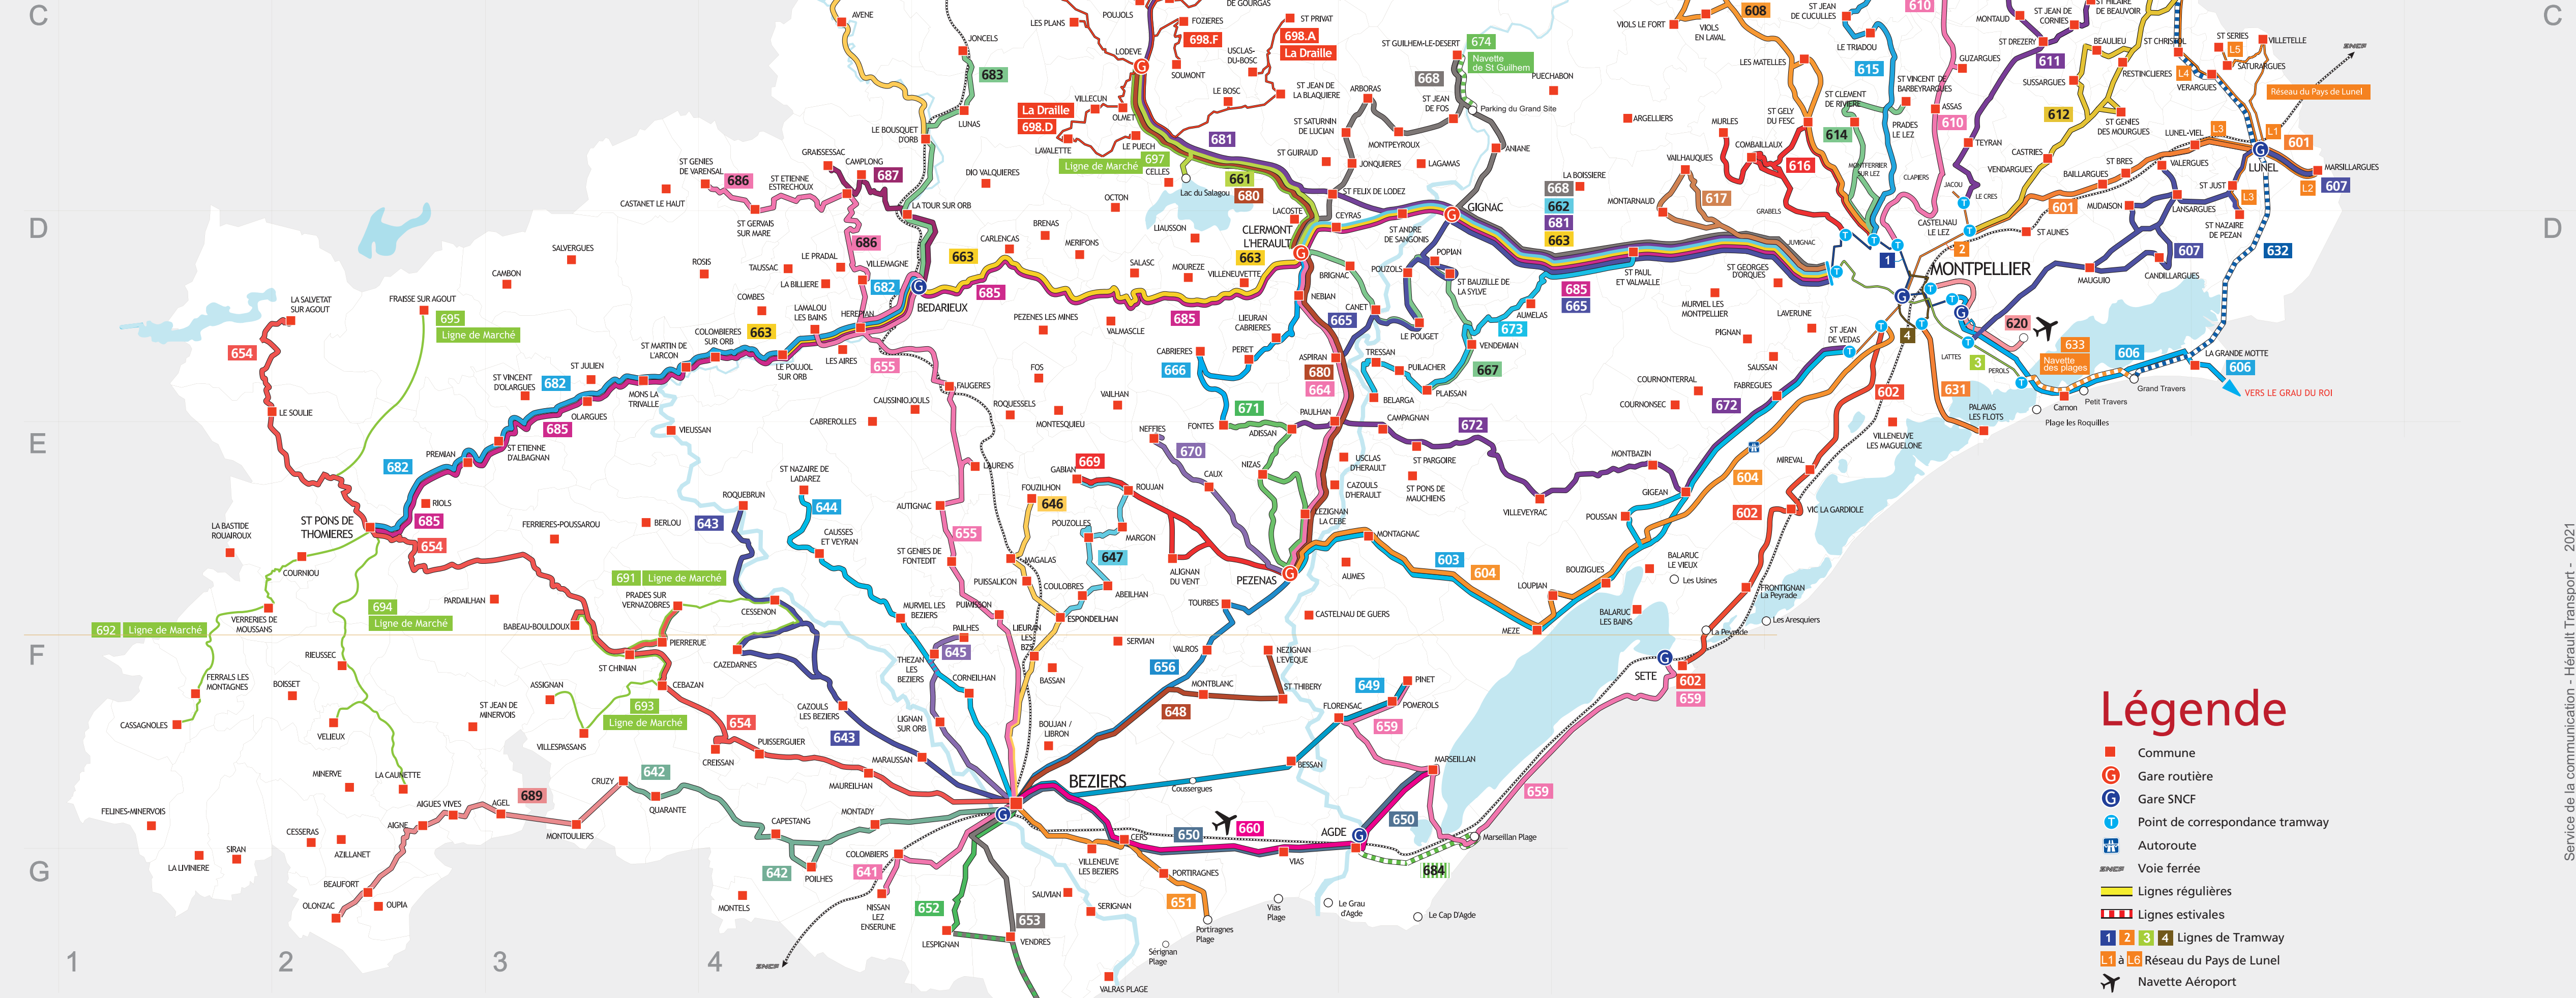

# Réseau liO Hérault Transport

## Lignes régulières

### Légende

- Commune
- G Gare routière
- T Gare SNCF
- Point de correspondance tramway
- Autoroute
- Voie ferrée
- Lignes régulières
- Lignes estivales
- 1 2 3 4 Lignes de Tramway
- 1 2 3 4 Réseau du Pays de Lunel
- Navette Aéroport